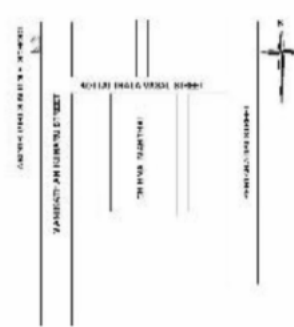

Google Map View

Polling Station Building Front View

Polling Station Front View

Cad View

Cad Drawing

Key MAP View

key map

1 பெயர் : அழிசோடை தந்தை பெயர்: புளுகாண்டி வீட்டு எண் : 3 வயது : 71 பாலினம் : ஆண் Photo is available	SKU0816785	2 பெயர் : தர்மர் தந்தை பெயர்: புழுகாண்டித் தேவர் வீட்டு எண் : 3 வயது : 68 பாலினம் : ஆண் Photo is available	SKU1595537	3 பெயர் : முருகபூபதி கணவர் பெயர்: அழிசோடை வீட்டு எண் : 3 வயது : 66 பாலினம் : பெண் Photo is available	SKU0816793
4 பெயர் : விஜயகுமாரி கணவர் பெயர்: தர்மர் வீட்டு எண் : 3 வயது : 60 பாலினம் : பெண் Photo is available	SKU1595545	5 பெயர் : முத்துகுமார் தந்தை பெயர்: அழிசோடை வீட்டு எண் : 3 வயது : 46 பாலினம் : ஆண் Photo is available	SKU0726117	6 பெயர் : பிரகாஷ் தந்தை பெயர்: தர்மர் வீட்டு எண் : 3 வயது : 40 பாலினம் : ஆண் Photo is available	GRV4604526
7 பெயர் : வினோராணிபிரான்ஸிஸ் கணவர் பெயர்: பிரகாஷ் வீட்டு எண் : 3 வயது : 39 பாலினம் : பெண் Photo is available	SKU1064633	8 பெயர் : மதன்குமார் தந்தை பெயர்: தர்மர் வீட்டு எண் : 3 வயது : 36 பாலினம் : ஆண் Photo is available	SKU0726075	9 பெயர் : தனலட்சுமி கணவர் பெயர்: முத்துகுமார் வீட்டு எண் : 3 வயது : 34 பாலினம் : பெண் Photo is available	SKU0816710
10 பெயர் : கருப்பசாமி தந்தை பெயர்: வெள்ளைச்சாமி வீட்டு எண் : 3 வயது : 28 பாலினம் : ஆண் Photo is available	SKU1278787	11 பெயர் : கலைவாணி கணவர் பெயர்: மதன்குமார் வீட்டு எண் : 3 /169 வயது : 27 பாலினம் : பெண் Photo is available	SKU2290500	12 பெயர் : சிவசுப்பிரமணியம் தந்தை பெயர்: அழிசோடை வீட்டு எண் : 4-1 வயது : 57 பாலினம் : ஆண் Photo is available	SKU0970509
13 பெயர் : அன்னலட்சுமி கணவர் பெயர்: சிவசுப்பிரமணியம் வீட்டு எண் : 4-1 வயது : 46 பாலினம் : பெண் Photo is available	SKU0970491	14 பெயர் : அமுதாதேவி தந்தை பெயர்: சிவசுப்பிரமணியம் வீட்டு எண் : 4/1 வயது : 23 பாலினம் : பெண் Photo is available	SKU2183267	15 பெயர் : அர்சுனன் தந்தை பெயர்: புளுகாண்டி வீட்டு எண் : 4a1 வயது : 63 பாலினம் : ஆண் Photo is available	SKU0726059
16 பெயர் : மாலினி கணவர் பெயர்: அர்சுனன் வீட்டு எண் : 4a1 வயது : 54 பாலினம் : பெண் Photo is available	SKU0726067	17 பெயர் : பிரகதீஸ் அர்சுனன் தந்தை பெயர்: அர்சுனன் வீட்டு எண் : 4ஏ1 வயது : 22 பாலினம் : ஆண் Photo is available	SKU2394161	18 பெயர் : சுந்தரராஜ் தந்தை பெயர்: புளுகாண்டித் தேவர் வீட்டு எண் : 5 வயது : 60 பாலினம் : ஆண் Photo is available	GRV4784385
19 பெயர் : சங்கரேஸ்வரி கணவர் பெயர்: சுந்தரராஜ் வீட்டு எண் : 5 வயது : 50 பாலினம் : பெண் Photo is available	SKU0726091	20 பெயர் : ரவி தந்தை பெயர்: மணி வீட்டு எண் : 6 வயது : 62 பாலினம் : ஆண் Photo is available	SKU0592162	21 பெயர் : வெள்ளைச்சாமி தந்தை பெயர்: கணேசன் வீட்டு எண் : 6 வயது : 57 பாலினம் : ஆண் Photo is available	GRV4604856
#2 22 பெயர் : சீதாலட்சுமி ர கணவர் பெயர்: ரவி வீட்டு எண் : 17சி வயது : 56 பாலினம் : பெண் Photo is available	SKU0592154	23 பெயர் : சண்முகத்தாய் கணவர் பெயர்: வெள்ளைச்சாமி வீட்டு எண் : 6 வயது : 47 பாலினம் : பெண் Photo is available	GRV4786471	24 பெயர் : துளசிப்பிரியா கணவர் பெயர்: ஆதிகணேஷ் வீட்டு எண் : 6-1 வயது : 36 பாலினம் : பெண் Photo is available	SKU0820498
25 பெயர் : சக்தி குமார் தந்தை பெயர்: வெள்ளைச்சாமி வீட்டு எண் : 6/3 வயது : 23 பாலினம் : ஆண் Photo is available	SKU2183333	26 பெயர் : கார்த்திக் ஆண்டியப்பன் தந்தை பெயர்: முத்துசாமி ஆண்டியப்பன் வீட்டு எண் : 11/46 வயது : 27 பாலினம் : ஆண் Photo is available	SKU1532746	# 27 பெயர் : ராமலட்சுமி தந்தை பெயர்: மாரியப்பன் வீட்டு எண் : 122 வயது : 34 பாலினம் : பெண் Photo is available	SKU0816652
28 பெயர் : முருகேசன் தந்தை பெயர்: தாண்டவம் வீட்டு எண் : 14 வயது : 67 பாலினம் : ஆண் Photo is available	GRV4784146	29 பெயர் : சந்திரன் தந்தை பெயர்: தர்மகிருஷ்ணன் வீட்டு எண் : 14 வயது : 61 பாலினம் : ஆண் Photo is available	SKU1595578	30 பெயர் : முத்துலட்சுமி கணவர் பெயர்: சந்திரன் வீட்டு எண் : 14 வயது : 52 பாலினம் : பெண் Photo is available	SKU1595586