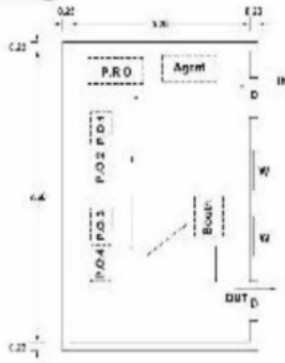

Google Map View

Polling Station Building Front View

Polling Station Front View

Cad View

Key MAP View

Cad Drawing

key map

1 பெயர் : கோகிலா தந்தை பெயர் : கோபாலகிருஷ்ணன் வீட்டு எண் : 1 வயது : 30 பாலினம் : பெண் Photo is available	SKU1135813	2 பெயர் : சித்ராதேவி கணவர் பெயர் : பாதமுத்து வீட்டு எண் : 2 வயது : 38 பாலினம் : பெண் Photo is available	SKU0818898	3 பெயர் : காமராஜ் தந்தை பெயர் : தங்கப்பெருமாள் வீட்டு எண் : 2 வயது : 37 பாலினம் : ஆண் Photo is available	SKU1611029
4 பெயர் : பூபதி கணவர் பெயர் : மகாவிஷ்ணு வீட்டு எண் : 5 வயது : 40 பாலினம் : பெண் Photo is available	SKU0593723	5 பெயர் : கனகராஜ் தந்தை பெயர் : கமலாகரன் வீட்டு எண் : 5-56-64c வயது : 35 பாலினம் : ஆண் Photo is available	SKU0448191	6 பெயர் : ச. ஹிருத்திக் தந்தை பெயர் : ரா. சண்முகச்சாமி வீட்டு எண் : 5/280 வயது : 24 பாலினம் : ஆண் Photo is available	SKU2099950
7 பெயர் : பசங்கினி கணவர் பெயர் : கணேசன் வீட்டு எண் : 6 வயது : 58 பாலினம் : பெண் Photo is available	SKU0448332	8 பெயர் : ஜஸ்டின் பிரபு தந்தை பெயர் : பசங்கனி வீட்டு எண் : 6 வயது : 36 பாலினம் : ஆண் Photo is available	SKU0448266	9 பெயர் : நாகஜேரதி கணவர் பெயர் : இராமகிருஷ்ணன் வீட்டு எண் : 9 வயது : 39 பாலினம் : பெண் Photo is available	SKU0672428
10 பெயர் : பூமாரியம்மாள் கணவர் பெயர் : தங்கராஜ் வீட்டு எண் : 10 வயது : 65 பாலினம் : பெண் Photo is available	GRV5290630	11 பெயர் : பாதமுத்து தந்தை பெயர் : தங்கராஜ் வீட்டு எண் : 10 வயது : 46 பாலினம் : ஆண் Photo is available	GRV5290622	12 பெயர் : வள்ளி கணவர் பெயர் : பாலசுப்பிரமணியன் வீட்டு எண் : 14 வயது : 41 பாலினம் : பெண் Photo is available	SKU0818963
13 பெயர் : விஜயகுமார் தந்தை பெயர் : தங்கமணி வீட்டு எண் : 17 வயது : 43 பாலினம் : ஆண் Photo is available	GRV5149141	14 பெயர் : சிவபெருமாள் தந்தை பெயர் : பால்ராஜ் வீட்டு எண் : 19 வயது : 34 பாலினம் : ஆண் Photo is available	SKU0971309	15 பெயர் : நிர்மலாதேவி ஸ் சிவபெருமாள் கணவர் பெயர் : சிவபெருமாள் வீட்டு எண் : 19.திருவள்ளூர் 1 முதல் தெரு. வயது : 27 பாலினம் : பெண் Photo is available	SKU2451409
16 பெயர் : தாமரைசெல்லம் தந்தை பெயர் : பால்ராஜ் வீட்டு எண் : 20/356 C வயது : 38 பாலினம் : ஆண் Photo is available	SKU0150631	17 பெயர் : செல்வமுத்துகுமார் தந்தை பெயர் : பழனிச்சாமி வீட்டு எண் : 24 வயது : 31 பாலினம் : ஆண் Photo is available	SKU1135789	18 பெயர் : வெற்றிசெல்லி தந்தை பெயர் : பழனிச்சாமி வீட்டு எண் : 24 வயது : 30 பாலினம் : பெண் Photo is available	SKU1135821
19 பெயர் : லாரன்ஸ் அ தந்தை பெயர் : அந்தோணிராஜ் வீட்டு எண் : 24/1 வயது : 20 பாலினம் : ஆண் Photo is available	SKU2414118	20 பெயர் : சுரேஷ் பாண்டியன் தந்தை பெயர் : வீரபாண்டியன் வீட்டு எண் : 25 வயது : 35 பாலினம் : ஆண் Photo is available	SKU0447953	21 பெயர் : ராமகிருஷ்ணன் தந்தை பெயர் : மாயகிருஷ்ணன் வீட்டு எண் : 27 வயது : 35 பாலினம் : ஆண் Photo is available	SKU0448100
22 பெயர் : தங்கம் தந்தை பெயர் : - வீட்டு எண் : 28 வயது : 58 பாலினம் : பெண் Photo is available	SKU0448050	23 பெயர் : இராமலட்சுமி தந்தை பெயர் : முத்துராஜ் வீட்டு எண் : 30-C வயது : 41 பாலினம் : பெண் Photo is available	SKU0971390	24 பெயர் : சங்கரி கணவர் பெயர் : திருப்பதி வீட்டு எண் : 31 வயது : 43 பாலினம் : பெண் Photo is available	SKU0726729
25 பெயர் : கார்த்தீஸ்வரி தந்தை பெயர் : - வீட்டு எண் : 36 வயது : 35 பாலினம் : பெண் Photo is available	SKU0448043	26 பெயர் : தமிழ்ராஜா தந்தை பெயர் : தமிழ்வேந்தன் வீட்டு எண் : 42 வயது : 24 பாலினம் : பெண் Photo is available	SKU2100147	27 பெயர் : மகாலட்சுமி மகாலட்சுமி கணவர் பெயர் : காளிதாசன் காளிதாசன் வீட்டு எண் : 42/20 வயது : 23 பாலினம் : பெண் Photo is available	SKU2409837
28 பெயர் : மகாலட்சுமி கணவர் பெயர் : கிருஷ்ணன் க வீட்டு எண் : 44/191 வயது : 22 பாலினம் : பெண் Photo is available	SKU2353324	29 பெயர் : சண்முகப்பிரியா கணவர் பெயர் : பாக்கியராஜ் வீட்டு எண் : 49 வயது : 40 பாலினம் : பெண் Photo is available	SKU0447979	30 பெயர் : கோமதியம்மாள் கணவர் பெயர் : கூலிங்கம் வீட்டு எண் : 50 வயது : 73 பாலினம் : பெண் Photo is available	SKU0447847