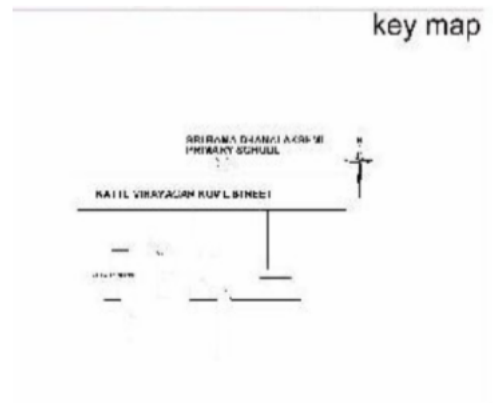

வாக்காளர் பதிவு அலுவலரின்
கையொப்பம்

Nazri Naksha

Google Map View

Polling Station Building Front View

Polling Station Front View

Cad View

Key MAP View

| | | | | | |
|--|----------------------------------|--|----------------------------------|---|----------------------------------|
| 1 பெயர் : புத்திரகொண்டான் தந்தை பெயர்: கணகராஜ் வீட்டு எண் : 2 வயது : 48 பாலினம் : ஆண் | SKU1676113 Photo is available | 2 பெயர் : சிவகாமிதிலகம் கணவர் பெயர்: காளிரத்தினம் வீட்டு எண் : 2 வயது : 47 பாலினம் : பெண் | GRV4793915 Photo is available | 3 பெயர் : சந்திரமதி கணவர் பெயர்: புத்திரகொண்டான் வீட்டு எண் : 2 வயது : 38 பாலினம் : பெண் | GRV5294038 Photo is available |
| 4 பெயர் : முனிஸ்வரி தந்தை பெயர்: செல்வக்குமார் வீட்டு எண் : 3 வயது : 31 பாலினம் : பெண் | SKU1187665 Photo is available | 5 பெயர் : சுந்தரபாண்டியன் தந்தை பெயர்: மதுரபாண்டி வீட்டு எண் : 3 வயது : 30 பாலினம் : ஆண் | SKU1187657 Photo is available | 6 பெயர் : ஜெயவீரஅய்யனார் தந்தை பெயர்: ஜெயமணிமாடசாமி வீட்டு எண் : 4 வயது : 43 பாலினம் : ஆண் | GRV4793618 Photo is available |
| 7 பெயர் : அய்யனார் செ இதர பெயர்: செல்லாண்டி செல்லாண்டி வீட்டு எண் : 5/4 வயது : 76 பாலினம் : ஆண் | SKU2466522 Photo is available | 8 பெயர் : பிரியதர்ஷினி தந்தை பெயர்: சுப்ரமணியம் வீட்டு எண் : 5பீ வயது : 22 பாலினம் : பெண் | SKU2249712 Photo is available | 9 பெயர் : ஜெயநந்தினி உ தந்தை பெயர்: உதயசூரியன் வீட்டு எண் : 7 வயது : 21 பாலினம் : பெண் | SKU2491462 Photo is available |
| 10 பெயர் : வாணி கணவர் பெயர்: உதயசூரியன் வீட்டு எண் : 7,ககாமராஜா புரம் வயது : 44 பாலினம் : பெண் | GRV4794087 Photo is available | 11 பெயர் : நடராசு நாடார் தந்தை பெயர்: சின்னக்குருமாயாண்டி வீட்டு எண் : 8 வயது : 86 பாலினம் : ஆண் | SKU1676121 Photo is available | 12 பெயர் : இன்பராசு தந்தை பெயர்: நடராசுநாடார் வீட்டு எண் : 8 வயது : 45 பாலினம் : ஆண் | GRV2329852 Photo is available |
| 13 பெயர் : பொன்மாரி கணவர் பெயர்: இன்பராஜ வீட்டு எண் : 8/361 வயது : 35 பாலினம் : பெண் | SKU0825422 Photo is available | 14 பெயர் : முனிஸ்வரி கணவர் பெயர்: செந்தில்குமார் வீட்டு எண் : 8-Q-9 வயது : 31 பாலினம் : பெண் | SKU1069327 Photo is available | 15 பெயர் : பஞ்சவர்ணம் கணவர் பெயர்: பன்னீர் நாடார் வீட்டு எண் : 10 வயது : 70 பாலினம் : பெண் | SKU1676139 Photo is available |
| 16 பெயர் : மல்லிகைப்பூ கணவர் பெயர்: பன்னீர் நாடார் வீட்டு எண் : 10 வயது : 50 பாலினம் : பெண் | GRV1554765 Photo is available | 17 பெயர் : அய்யர்சாமி தந்தை பெயர்: மாரியப்ப நாடார் வீட்டு எண் : 14 வயது : 51 பாலினம் : ஆண் | GRV1336155 Photo is available | 18 பெயர் : இராமலெட்சுமி கணவர் பெயர்: அய்யர்சாமி வீட்டு எண் : 14 வயது : 46 பாலினம் : பெண் | GRV2332088 Photo is available |
| 19 பெயர் : நிரஞ்சன் தந்தை பெயர்: வனராஜன் வீட்டு எண் : 17/1 வயது : 27 பாலினம் : ஆண் | SKU2102069 Photo is available | 20 பெயர் : நாகராசன் தந்தை பெயர்: இராமசாமி நாடார் வீட்டு எண் : 18 வயது : 58 பாலினம் : ஆண் | SKU1676154 Photo is available | 21 பெயர் : இருளாயி கணவர் பெயர்: நாகராசன் வீட்டு எண் : 18 வயது : 55 பாலினம் : பெண் | SKU1676162 Photo is available |
| 22 பெயர் : செல்வகுமார் தந்தை பெயர்: நாகராஜன் வீட்டு எண் : 18 வயது : 39 பாலினம் : ஆண் | GRV2330496 Photo is available | 23 பெயர் : கருப்பையா தந்தை பெயர்: நாகராஜன் வீட்டு எண் : 19 வயது : 35 பாலினம் : ஆண் | SKU0462689 Photo is available | 24 பெயர் : சிவனம்மாள் கணவர் பெயர்: பால்ராசு வீட்டு எண் : 20 வயது : 65 பாலினம் : பெண் | SKU1676170 Photo is available |
| 25 பெயர் : பெருமாள் தந்தை பெயர்: புழுகாண்டி வீட்டு எண் : 22 வயது : 64 பாலினம் : ஆண் | SKU0730895 Photo is available | 26 பெயர் : முருகானந்தம் தந்தை பெயர்: மாரியப்ப நாடார் வீட்டு எண் : 22 வயது : 51 பாலினம் : ஆண் | SKU1676188 Photo is available | 27 பெயர் : பாக்கியலெட்சுமி கணவர் பெயர்: முருகானந்தம் வீட்டு எண் : 22 வயது : 46 பாலினம் : பெண் | GRV2329712 Photo is available |
| 28 பெயர் : ஞானசேகரன் தந்தை பெயர்: முருகானந்தம் வீட்டு எண் : 22/356 வயது : 25 பாலினம் : ஆண் | SKU1480375 Photo is available | 29 பெயர் : மணிமேகலை கணவர் பெயர்: தம்பித்துரை நாடார் வீட்டு எண் : 24 வயது : 72 பாலினம் : பெண் | SKU1676196 Photo is available | 30 பெயர் : இரகுராமன் தந்தை பெயர்: தம்பித்துரை நாடார் வீட்டு எண் : 24 வயது : 48 பாலினம் : ஆண் | SKU1676204 Photo is available |