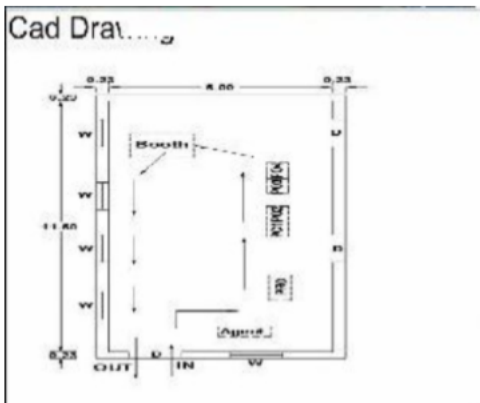

வாக்காளர் பதிவு அலுவலரின்
கையொப்பம்

Nazri Naksha

Google Map View

Polling Station Building Front View

Polling Station Front View

Cad View

Key MAP View

| | | | | | |
|--|----------------------------------|--|----------------------------------|---|----------------------------------|
| 1 பெயர் : புத்திரகொண்டான் தந்தை பெயர்: கணகராஜ் வீட்டு எண் : 2 வயது : 48 பாலினம் : ஆண் | SKU1676113 Photo is available | 2 பெயர் : சிவகாமிதிலகம் கணவர் பெயர்: காளிரத்தினம் வீட்டு எண் : 2 வயது : 47 பாலினம் : பெண் | GRV4793915 Photo is available | 3 பெயர் : சந்திரமதி கணவர் பெயர்: புத்திரகொண்டான் வீட்டு எண் : 2 வயது : 38 பாலினம் : பெண் | GRV5294038 Photo is available |
| 4 பெயர் : முனிஸ்வரி தந்தை பெயர்: செல்வக்குமார் வீட்டு எண் : 3 வயது : 31 பாலினம் : பெண் | SKU1187665 Photo is available | 5 பெயர் : சுந்தரபாண்டியன் தந்தை பெயர்: மதுரபாண்டி வீட்டு எண் : 3 வயது : 30 பாலினம் : ஆண் | SKU1187657 Photo is available | 6 பெயர் : ஜெயவீரஅய்யனார் தந்தை பெயர்: ஜெயமணிமாடசாமி வீட்டு எண் : 4 வயது : 43 பாலினம் : ஆண் | GRV4793618 Photo is available |
| 7 பெயர் : அய்யனார் செ இதர பெயர்: செல்லாண்டி செல்லாண்டி வீட்டு எண் : 5/4 வயது : 76 பாலினம் : ஆண் | SKU2466522 Photo is available | 8 பெயர் : பிரியதர்ஷினி தந்தை பெயர்: சுப்ரமணியம் வீட்டு எண் : 5பீ வயது : 22 பாலினம் : பெண் | SKU2249712 Photo is available | 9 பெயர் : ஜெயநந்தினி உ தந்தை பெயர்: உதயசூரியன் வீட்டு எண் : 7 வயது : 21 பாலினம் : பெண் | SKU2491462 Photo is available |
| 10 பெயர் : வாணி கணவர் பெயர்: உதயசூரியன் வீட்டு எண் : 7,ககாமராஜா புரம் வயது : 44 பாலினம் : பெண் | GRV4794087 Photo is available | 11 பெயர் : நடராசு நாடார் தந்தை பெயர்: சின்னக்குருமாயாண்டி வீட்டு எண் : 8 வயது : 86 பாலினம் : ஆண் | SKU1676121 Photo is available | 12 பெயர் : இன்பராசு தந்தை பெயர்: நடராசுநாடார் வீட்டு எண் : 8 வயது : 45 பாலினம் : ஆண் | GRV2329852 Photo is available |
| 13 பெயர் : பொன்மாரி கணவர் பெயர்: இன்பராஜ வீட்டு எண் : 8/361 வயது : 35 பாலினம் : பெண் | SKU0825422 Photo is available | 14 பெயர் : முனிஸ்வரி கணவர் பெயர்: செந்தில்குமார் வீட்டு எண் : 8-Q-9 வயது : 31 பாலினம் : பெண் | SKU1069327 Photo is available | 15 பெயர் : பஞ்சவர்ணம் கணவர் பெயர்: பன்னீர் நாடார் வீட்டு எண் : 10 வயது : 70 பாலினம் : பெண் | SKU1676139 Photo is available |
| 16 பெயர் : மல்லிகைப்பூ கணவர் பெயர்: பன்னீர் நாடார் வீட்டு எண் : 10 வயது : 50 பாலினம் : பெண் | GRV1554765 Photo is available | 17 பெயர் : அய்யர்சாமி தந்தை பெயர்: மாரியப்ப நாடார் வீட்டு எண் : 14 வயது : 51 பாலினம் : ஆண் | GRV1336155 Photo is available | 18 பெயர் : இராமலெட்சுமி கணவர் பெயர்: அய்யர்சாமி வீட்டு எண் : 14 வயது : 46 பாலினம் : பெண் | GRV2332088 Photo is available |
| 19 பெயர் : நிரஞ்சன் தந்தை பெயர்: வனராஜன் வீட்டு எண் : 17/1 வயது : 27 பாலினம் : ஆண் | SKU2102069 Photo is available | 20 பெயர் : நாகராசன் தந்தை பெயர்: இராமசாமி நாடார் வீட்டு எண் : 18 வயது : 58 பாலினம் : ஆண் | SKU1676154 Photo is available | 21 பெயர் : இருளாயி கணவர் பெயர்: நாகராசன் வீட்டு எண் : 18 வயது : 55 பாலினம் : பெண் | SKU1676162 Photo is available |
| 22 பெயர் : செல்வகுமார் தந்தை பெயர்: நாகராஜன் வீட்டு எண் : 18 வயது : 39 பாலினம் : ஆண் | GRV2330496 Photo is available | 23 பெயர் : கருப்பையா தந்தை பெயர்: நாகராஜன் வீட்டு எண் : 19 வயது : 35 பாலினம் : ஆண் | SKU0462689 Photo is available | 24 பெயர் : சிவனம்மாள் கணவர் பெயர்: பால்ராசு வீட்டு எண் : 20 வயது : 65 பாலினம் : பெண் | SKU1676170 Photo is available |
| 25 பெயர் : பெருமாள் தந்தை பெயர்: புழுகாண்டி வீட்டு எண் : 22 வயது : 64 பாலினம் : ஆண் | SKU0730895 Photo is available | 26 பெயர் : முருகானந்தம் தந்தை பெயர்: மாரியப்ப நாடார் வீட்டு எண் : 22 வயது : 51 பாலினம் : ஆண் | SKU1676188 Photo is available | 27 பெயர் : பாக்கியலெட்சுமி கணவர் பெயர்: முருகானந்தம் வீட்டு எண் : 22 வயது : 46 பாலினம் : பெண் | GRV2329712 Photo is available |
| 28 பெயர் : ஞானசேகரன் தந்தை பெயர்: முருகானந்தம் வீட்டு எண் : 22/356 வயது : 25 பாலினம் : ஆண் | SKU1480375 Photo is available | 29 பெயர் : மணிமேகலை கணவர் பெயர்: தம்பித்துரை நாடார் வீட்டு எண் : 24 வயது : 72 பாலினம் : பெண் | SKU1676196 Photo is available | 30 பெயர் : இரகுராமன் தந்தை பெயர்: தம்பித்துரை நாடார் வீட்டு எண் : 24 வயது : 48 பாலினம் : ஆண் | SKU1676204 Photo is available |