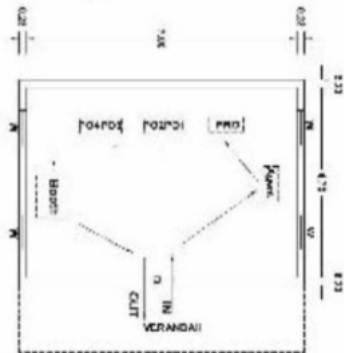

Cad View

Cad Drawing