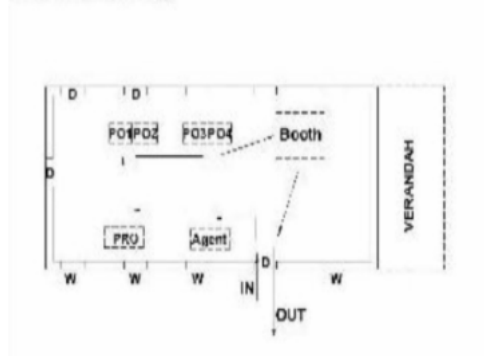

Google Map View

Polling Station Building Front View

Polling Station Front View

Cad View

Cad Drawing

Key MAP View

key map

சட்டமன்றத் தொகுதியின் எண் மற்றும் பெயர் : 202-ராஜபாளையம் மற்றும் பெயர் 1-இராஜபாளையம் (ந), வார்டு 23 பூபால் ராஜா பட்டித் தெரு பிரிவு எண் மற்றும் பெயர்