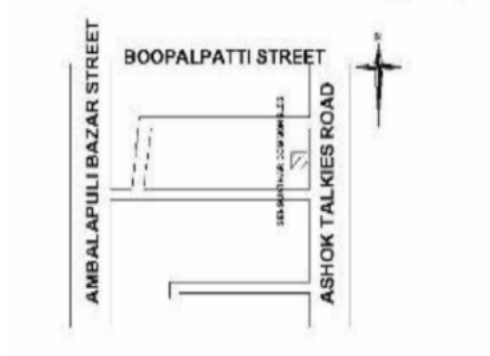

Google Map View

Polling Station Building Front View

Polling Station Front View

Cad View

Cad Drawing

Key MAP View

key map

சட்டமன்றத் தொகுதியின் எண் மற்றும் பெயர் : 202-ராஜபாளையம் மற்றும் பெயர் 1-இராஜபாளையம் (ந), வார்டு 23 பூபால் ராஜா பட்டித் தெரு பிரிவு எண் மற்றும் பெயர்