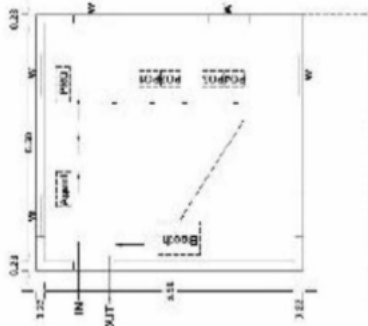

Google Map View

Polling Station Building Front View

Polling Station Front View

Cad View

Key MAP View

Cad Drawing

key m.

1	SKU1791060	பெயர் : அழகேஸ்வரி கணவர் பெயர்: ராஜசேகர் வீட்டு எண் : 3 வயது : 50 பாலினம் : பெண்	Photo is available	2	SKU2364404	பெயர் : ராஜசேகர் தந்தை பெயர்: ரெங்கசாமி வீட்டு எண் : 3/2 வயது : 53 பாலினம் : ஆண்	Photo is available	3	SKU2278745	பெயர் : விக்னெஷ்வரன் . தந்தை பெயர்: ராஜசேகர் . வீட்டு எண் : 3/2 வயது : 25 பாலினம் : ஆண்	Photo is available
4	SKU2364321	பெயர் : பிரியதர்ஷினி ரா தந்தை பெயர்: ராஜசேகர் ரெ வீட்டு எண் : 3/2 வயது : 22 பாலினம் : பெண்	Photo is available	5	SKU1192327	பெயர் : சஞ்சீவிசுமார் தந்தை பெயர்: குருசாமி வீட்டு எண் : 4-A வயது : 29 பாலினம் : ஆண்	Photo is available	6	SKU2190791	பெயர் : கற்பகலட்சுமி தந்தை பெயர்: மாரியப்பன் வீட்டு எண் : 4/பீ வயது : 23 பாலினம் : பெண்	Photo is available
7	GRV3143922	பெயர் : முத்துகண்ணன் தந்தை பெயர்: சண்முகவேல் வீட்டு எண் : 5 வயது : 43 பாலினம் : ஆண்	Photo is available	8	SKU1076256	பெயர் : ஜெயக்குமார் தந்தை பெயர்: வேலுச்சாமி வீட்டு எண் : 5A வயது : 47 பாலினம் : ஆண்	Photo is available	9	SKU2246189	பெயர் : ஜெப கீர்த்தனா தந்தை பெயர்: செல்வகணேசன் வீட்டு எண் : 6/13 வயது : 22 பாலினம் : பெண்	Photo is available
10	GRV4785424	பெயர் : மகாலிங்க பிரபு தந்தை பெயர்: ஆனந்தமணி வீட்டு எண் : 7ஏ வயது : 41 பாலினம் : ஆண்	Photo is available	11	SKU0971945	பெயர் : முத்துலட்சுமி கணவர் பெயர்: மகாலிங்கபிரபு வீட்டு எண் : 7ஏ வயது : 36 பாலினம் : பெண்	Photo is available	12	SKU2344299	பெயர் : செல்வலட்சுமி கணவர் பெயர்: பாலமுருகன் வீட்டு எண் : 7ஏ1/16 வயது : 44 பாலினம் : பெண்	Photo is available
13	SKU2233088	பெயர் : அஸ்வினி கணவர் பெயர்: குணநிதி வீட்டு எண் : 7பீ/22 வயது : 36 பாலினம் : பெண்	Photo is available	14	SKU0479394	பெயர் : குருசாமி தந்தை பெயர்: கணேசன் வீட்டு எண் : 9 வயது : 53 பாலினம் : ஆண்	Photo is available	15	SKU0479402	பெயர் : பார்வதி கணவர் பெயர்: குருசாமி வீட்டு எண் : 9 வயது : 51 பாலினம் : பெண்	Photo is available
16	SKU0479386	பெயர் : சீதாலட்சுமி கணவர் பெயர்: முத்துக்கனி வீட்டு எண் : 9 வயது : 51 பாலினம் : பெண்	Photo is available	17	GRV4809349	பெயர் : ராமகிருஷ்ணன் தந்தை பெயர்: வெள்ளையசாமி வீட்டு எண் : 9-1 வயது : 46 பாலினம் : ஆண்	Photo is available	18	SKU2344687	பெயர் : தனலட்சுமி கணவர் பெயர்: ராமகிருஷ்ணன் வீட்டு எண் : 9/1 வயது : 43 பாலினம் : பெண்	Photo is available
19	SKU2344661	பெயர் : கார்த்திக்பாண்டியன் தந்தை பெயர்: ராமகிருஷ்ணன் வீட்டு எண் : 9/1 வயது : 22 பாலினம் : ஆண்	Photo is available	20	SKU2344711	பெயர் : வைஷ்ணவி தந்தை பெயர்: ராமகிருஷ்ணன் வீட்டு எண் : 9/1 வயது : 21 பாலினம் : பெண்	Photo is available	21	SKU2346666	பெயர் : முத்துக்கனி தந்தை பெயர்: மாரிமுத்து வீட்டு எண் : 9/2 வயது : 80 பாலினம் : ஆண்	Photo is available
22	SKU0479428	பெயர் : மாரியப்பன் தந்தை பெயர்: கணேசன் வீட்டு எண் : 9-3 வயது : 48 பாலினம் : ஆண்	Photo is available	23	GRV2393015	பெயர் : ஜோதி கணவர் பெயர்: ஜெயக்குமார் வீட்டு எண் : 11 வயது : 45 பாலினம் : பெண்	Photo is available	24	SKU0479451	பெயர் : மாரியம்மாள் கணவர் பெயர்: முத்துக்கண்ணன் வீட்டு எண் : 12 வயது : 41 பாலினம் : பெண்	Photo is available
25	SKU0479196	பெயர் : செல்வகணேசன் தந்தை பெயர்: கணபதியப்பன் வீட்டு எண் : 13 வயது : 51 பாலினம் : ஆண்	Photo is available	26	SKU0479360	பெயர் : பிரிட்டோநிர்மலா கணவர் பெயர்: செல்வகணேசன் வீட்டு எண் : 13 வயது : 49 பாலினம் : பெண்	Photo is available	27	SKU1791086	பெயர் : குருநாதன் தந்தை பெயர்: குமார் வீட்டு எண் : 14 வயது : 95 பாலினம் : ஆண்	Photo is available
28	SKU1791094	பெயர் : செளண்டையன் தந்தை பெயர்: குருநாதன் வீட்டு எண் : 14 வயது : 75 பாலினம் : ஆண்	Photo is available	29	SKU1791102	பெயர் : ஜெயலட்சுமி கணவர் பெயர்: செளண்டையன் வீட்டு எண் : 14 வயது : 65 பாலினம் : பெண்	Photo is available	30	SKU1791110	பெயர் : செல்வகுமார் தந்தை பெயர்: செளண்டையன் வீட்டு எண் : 14 வயது : 48 பாலினம் : ஆண்	Photo is available