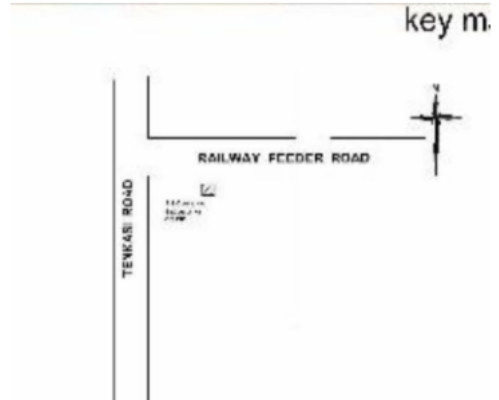

Key MAP View