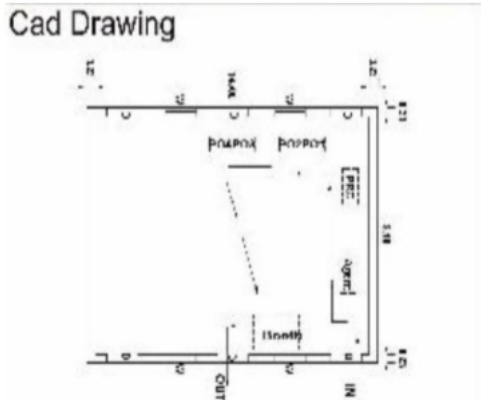

Google Map View

Polling Station Building Front View

Polling Station Front View

Cad View

Key MAP View

<p>1</p> <p>பெயர் : கோமதி கணவர் பெயர்: நடராஜன் வீட்டு எண் : 7/76 வயது : 61 பாலினம் : பெண்</p> <p>SKU0481242</p> <p>Photo is available</p>	<p>2</p> <p>பெயர் : விகாஷினி தந்தை பெயர்: வெங்கடேசஸ்வரன் வீட்டு எண் : 14B வயது : 31 பாலினம் : பெண்</p> <p>SKU0981704</p> <p>Photo is available</p>	<p>3</p> <p>பெயர் : கிறிஸ்டினா சைனி மோ தந்தை பெயர்: மோசஸ் ராஜா வீட்டு எண் : 17-எ 3/1 வயது : 19 பாலினம் : பெண்</p> <p>SKU2476661</p> <p>Photo is available</p>
<p>4</p> <p>பெயர் : சந்தனமாரி கணவர் பெயர்: கோவிந்தராசு வீட்டு எண் : 21/22 வயது : 40 பாலினம் : பெண்</p> <p>SKU1483056</p> <p>Photo is available</p>	<p>5</p> <p>பெயர் : கௌசிக் ராஜா த த வா தந்தை பெயர்: வாசுதேவ ராஜா வீட்டு எண் : 27 - எ 1 வயது : 48 பாலினம் : ஆண்</p> <p>SKU1792423</p> <p>Photo is available</p>	<p>6</p> <p>பெயர் : ராமலட்சுமி கணவர் பெயர்: கௌசிக் ராஜா வீட்டு எண் : 27 - எ 1 வயது : 45 பாலினம் : பெண்</p> <p>GRV1355593</p> <p>Photo is available</p>
<p>7</p> <p>பெயர் : வினேஷ் ராஜா கௌ தந்தை பெயர்: கௌசிக் ராஜா வீட்டு எண் : 27 - எ 1 வயது : 24 பாலினம் : ஆண்</p> <p>SKU2364487</p> <p>Photo is available</p>	<p>8</p> <p>பெயர் : குருபாக்கியம் தந்தை பெயர்: செல்வராஜ் வீட்டு எண் : 28 வயது : 25 பாலினம் : பெண்</p> <p>SKU2328276</p> <p>Photo is available</p>	<p>9</p> <p>பெயர் : கே வினோத் குமார் தாயின் பெயர்: கே விஜி வீட்டு எண் : 28/86 வயது : 23 பாலினம் : ஆண்</p> <p>SKU2329282</p> <p>Photo is available</p>
<p>10</p> <p>பெயர் : தங்கம்மாள் கணவர் பெயர்: செல்வரத்தினம் வீட்டு எண் : 28B-3 வயது : 61 பாலினம் : பெண்</p> <p>SKU0481226</p> <p>Photo is available</p>	<p>11</p> <p>பெயர் : செல்வராஜ் தந்தை பெயர்: ராமசர்மி வீட்டு எண் : 28B-3 வயது : 45 பாலினம் : ஆண்</p> <p>SKU0480814</p> <p>Photo is available</p>	<p>12</p> <p>பெயர் : சாந்தி கணவர் பெயர்: செல்வராஜ் வீட்டு எண் : 28B-3 வயது : 41 பாலினம் : பெண்</p> <p>SKU0481457</p> <p>Photo is available</p>
<p>13</p> <p>பெயர் : முத்துமாரி தந்தை பெயர்: தவமணி வீட்டு எண் : 28 - பி 7 வயது : 51 பாலினம் : பெண்</p> <p>SKU2358737</p> <p>Photo is available</p>	<p>14</p> <p>பெயர் : சுர்ஜித் பொ தந்தை பெயர்: பொன்னுசாமி வீட்டு எண் : 38பி1, வயது : 20 பாலினம் : ஆண்</p> <p>SKU2492247</p> <p>Photo is available</p>	<p>15</p> <p>பெயர் : பிரியதர்ஷினி தந்தை பெயர்: முத்துராஜ் நாராயணன் வீட்டு எண் : 47 வயது : 24 பாலினம் : பெண்</p> <p>SKU2190932</p> <p>Photo is available</p>
<p>16</p> <p>பெயர் : பிரார்த்தனா தந்தை பெயர்: இராமகிருஷ்ணன் வீட்டு எண் : 51 வயது : 31 பாலினம் : பெண்</p> <p>SKU1076587</p> <p>Photo is available</p>	<p>17</p> <p>பெயர் : இராமப்பிரியா கணவர் பெயர்: தர்மகிருஷ்ணராஜா வீட்டு எண் : 64 வயது : 54 பாலினம் : பெண்</p> <p>GRV1342005</p> <p>Photo is available</p>	<p>18</p> <p>பெயர் : ஆதித்யா சந்திர சேகர் தந்தை பெயர்: தர்மகிருஷ்ணராஜா வீட்டு எண் : 64 வயது : 36 பாலினம் : ஆண்</p> <p>SKU0481465</p> <p>Photo is available</p>
<p>19</p> <p>பெயர் : செளமியா கணவர் பெயர்: ஆதித்யா சந்திரசேகர் வீட்டு எண் : 64 வயது : 34 பாலினம் : பெண்</p> <p>SKU1244003</p> <p>Photo is available</p>	<p>20</p> <p>பெயர் : அய்யம்மாள் வே கணவர் பெயர்: வேலுச்சாமி வீட்டு எண் : 64 நகராட்சி அலுவலகம் அரு வயது : 65 பாலினம் : பெண்</p> <p>SKU2396562</p> <p>Photo is available</p>	<p>21</p> <p>பெயர் : ராமஜோதி தந்தை பெயர்: கிருஷ்ணமராஜா வீட்டு எண் : 69 வயது : 58 பாலினம் : பெண்</p> <p>GRV4927794</p> <p>Photo is available</p>
<p>22</p> <p>பெயர் : சாந்திலட்சுமி கணவர் பெயர்: வெங்கடேஸ்வரன் வீட்டு எண் : 74-3 வயது : 58 பாலினம் : பெண்</p> <p>SKU0048876</p> <p>Photo is available</p>	<p>23</p> <p>பெயர் : விஸ்வக்ராஜா தந்தை பெயர்: வெங்கடேஸ்வரன் வீட்டு எண் : 74-3 வயது : 34 பாலினம் : ஆண்</p> <p>SKU0479741</p> <p>Photo is available</p>	<p>24</p> <p>பெயர் : பாலசுப்பிரமணியராஜா தந்தை பெயர்: தனஷ்கோடிராஜா வீட்டு எண் : 77 வயது : 86 பாலினம் : ஆண்</p> <p>GRV1341866</p> <p>Photo is available</p>
<p>25</p> <p>பெயர் : சகுந்தலா கணவர் பெயர்: பாலசுப்பிரமணியராஜா வீட்டு எண் : 77 வயது : 78 பாலினம் : பெண்</p> <p>GRV1341874</p> <p>Photo is available</p>	<p>26</p> <p>பெயர் : இராமதிலகம் கணவர் பெயர்: வாசுதேவ ராஜா வீட்டு எண் : 78 வயது : 68 பாலினம் : பெண்</p> <p>SKU1792415</p> <p>Photo is available</p>	<p>27</p> <p>பெயர் : நிர்மலாகாளீஸ்வரி கணவர் பெயர்: குருமாணிக்கம் வீட்டு எண் : 86 வயது : 48 பாலினம் : பெண்</p> <p>GRV5300884</p> <p>Photo is available</p>
<p>28</p> <p>பெயர் : காவிய லட்சுமி தந்தை பெயர்: குருமாணிக்கம் வீட்டு எண் : 86/26-A வயது : 29 பாலினம் : பெண்</p> <p>SKU1521707</p> <p>Photo is available</p>	<p>29</p> <p>பெயர் : கேசவன் தந்தை பெயர்: பெருமாள் மூப்பனார் வீட்டு எண் : 87 வயது : 54 பாலினம் : ஆண்</p> <p>SKU1792431</p> <p>Photo is available</p>	<p>30</p> <p>பெயர் : விஜி கணவர் பெயர்: கேசவன் வீட்டு எண் : 87 வயது : 46 பாலினம் : பெண்</p> <p>GRV4608139</p> <p>Photo is available</p>