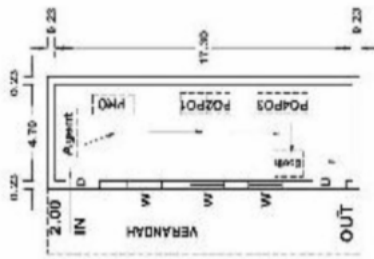

Google Map View

Polling Station Building Front View

Polling Station Front View

Cad View

Key MAP View

Cad Drawing

key map

1 பெயர் : வேலு தந்தை பெயர் : சுப்பையா ஆசாரி வீட்டு எண் : 2A வயது : 69 பாலினம் : ஆண் Photo is available	SKU1076843	2 பெயர் : கணபதி இதரர் பெயர் : ராமுத்தாய் வீட்டு எண் : 4 வயது : 38 பாலினம் : பெண் Photo is available	SKU0608893	3 பெயர் : பாலசுப்ரமணியன் தந்தை பெயர் : ராமேஸ்வரன் வீட்டு எண் : 4 வயது : 27 பாலினம் : ஆண் Photo is available	SKU1369321
4 பெயர் : பொன்மலர் தந்தை பெயர் : மாரிசெல்வம் வீட்டு எண் : 6 வயது : 32 பாலினம் : பெண் Photo is available	SKU1076751	5 பெயர் : மணிகண்டன் தந்தை பெயர் : ராமச்சந்திரன் வீட்டு எண் : 8-2-4 வயது : 45 பாலினம் : ஆண் Photo is available	SKU1076967	6 பெயர் : குருவம்மாள் கணவர் பெயர் : கருப்பையா வீட்டு எண் : 11 வயது : 73 பாலினம் : பெண் Photo is available	SKU1244094
7 பெயர் : ஜெயபுரீ வீரலட்சுமி தந்தை பெயர் : சூரியநாராயணன் வீட்டு எண் : 12/1022ஏ வயது : 20 பாலினம் : பெண் Photo is available	SKU2483543	8 பெயர் : பவானி தந்தை பெயர் : ராஜேந்திரன் வீட்டு எண் : 20 வயது : 33 பாலினம் : பெண் Photo is available	SKU1077148	9 பெயர் : பாலகணேஷ் தந்தை பெயர் : ராஜேந்திரன் வீட்டு எண் : 20 வயது : 31 பாலினம் : ஆண் Photo is available	SKU1077130
#2 10 பெயர் : எஸ் கருப்பசாமி தந்தை பெயர் : சுப்ரமணி வீட்டு எண் : 20 வயது : 30 பாலினம் : ஆண் Photo is available	SKU1076983	11 பெயர் : செல்வி கணவர் பெயர் : மாரியப்பன் வீட்டு எண் : 20/185 வயது : 32 பாலினம் : பெண் Photo is available	SKU1507219	12 பெயர் : மாரியம்மாள் கணவர் பெயர் : சிங்காரவேலு வீட்டு எண் : 24 வயது : 59 பாலினம் : பெண் Photo is available	SKU1076835
13 பெயர் : பழனிமுருகன் தந்தை பெயர் : அருணாசலம் வீட்டு எண் : 26 வயது : 55 பாலினம் : ஆண் Photo is available	SKU0609123	14 பெயர் : பாண்டியம்மாள் கணவர் பெயர் : சரவணக்குமார் வீட்டு எண் : 27 வயது : 42 பாலினம் : பெண் Photo is available	SKU1076850	15 பெயர் : பிரேமாவதி கணவர் பெயர் : தங்கவேல் வீட்டு எண் : 32 வயது : 63 பாலினம் : பெண் Photo is available	GRV5156021
16 பெயர் : மாரிதாஸ் தந்தை பெயர் : தங்கவேல் வீட்டு எண் : 32 வயது : 43 பாலினம் : ஆண் Photo is available	GRV5156070	17 பெயர் : அருண் குமார் தந்தை பெயர் : சங்கரர் வீட்டு எண் : 32 வயது : 35 பாலினம் : ஆண் Photo is available	SKU1076819	18 பெயர் : அபிராமி தந்தை பெயர் : ரவி ராஜன் வீட்டு எண் : 34 வயது : 30 பாலினம் : பெண் Photo is available	SKU1362631
19 பெயர் : பானு கணவர் பெயர் : பரதன் வீட்டு எண் : 39 வயது : 59 பாலினம் : பெண் Photo is available	SKU1244185	20 பெயர் : சதீஸ்குமார் தந்தை பெயர் : ஜெயராம் வீட்டு எண் : 39 வயது : 37 பாலினம் : ஆண் Photo is available	SKU1077221	# 21 பெயர் : விஜயலட்சுமி மு கணவர் பெயர் : முனியராஜ் வீட்டு எண் : 39 வயது : 35 பாலினம் : பெண் Photo is available	SKU1170885
22 பெயர் : முத்துக்கண்டியார் தந்தை பெயர் : மாடசாமி வீட்டு எண் : 44 வயது : 49 பாலினம் : ஆண் Photo is available	SKU1076702	23 பெயர் : செல்வராஜ் தந்தை பெயர் : வைரவநாடார் வீட்டு எண் : 46 வயது : 45 பாலினம் : ஆண் Photo is available	GRV4928131	24 பெயர் : காசிவிஸ்வநாதன் தந்தை பெயர் : ராமசுப்பு வீட்டு எண் : 52/1451 வயது : 28 பாலினம் : ஆண் Photo is available	SKU1507177
25 பெயர் : பாண்டியம்மாள் கணவர் பெயர் : ராமச்சந்திரன் வீட்டு எண் : 59 வயது : 52 பாலினம் : பெண் Photo is available	GRV5156054	26 பெயர் : தவலட்சுமி கணவர் பெயர் : சுந்தரமூர்த்தி வீட்டு எண் : 60 வயது : 29 பாலினம் : பெண் Photo is available	SKU2271302	27 பெயர் : லட்சுமி கணவர் பெயர் : வேல் முருகன் வீட்டு எண் : 73 வயது : 38 பாலினம் : பெண் Photo is available	SKU1244433
28 பெயர் : முனிப்பவானி தந்தை பெயர் : கணேசன் வீட்டு எண் : 78 வயது : 30 பாலினம் : பெண் Photo is available	SKU1341999	29 பெயர் : வசந்தன் தந்தை பெயர் : இராமசந்திரன் வீட்டு எண் : 82 வயது : 30 பாலினம் : ஆண் Photo is available	SKU1076785	30 பெயர் : மதிவாணன் தந்தை பெயர் : சாந்தகுமார் வீட்டு எண் : 82-1 வயது : 31 பாலினம் : ஆண் Photo is available	SKU1076777