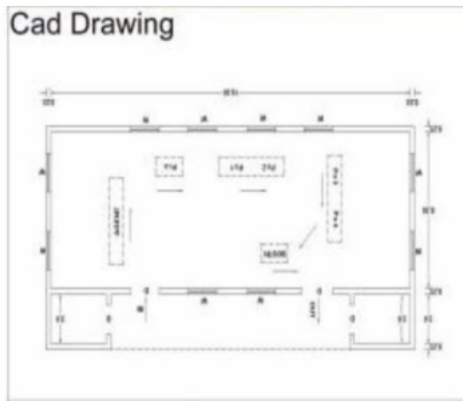

Google Map View

Polling Station Building Front View

Polling Station Front View

Cad View

Key MAP View

1 பெயர் : லூர்து கணவர் பெயர்: தலைமலை வீட்டு எண் : 1 வயது : 92 பாலினம் : பெண் Photo is available	YXB1955129	2 பெயர் : பாலாறு தந்தை பெயர்: ஓட்டக்காரன் வீட்டு எண் : 1 வயது : 53 பாலினம் : ஆண் Photo is available	YXB1315639	3 பெயர் : முத்துமாரி கணவர் பெயர்: பாலாறு வீட்டு எண் : 1 வயது : 50 பாலினம் : பெண் Photo is available	YXB1315647
4 பெயர் : ஓளியழகு தந்தை பெயர்: லிங்கசாமி வீட்டு எண் : 1-2 வயது : 37 பாலினம் : ஆண் Photo is available	YXB0519686	5 பெயர் : முனிஸ்வரன் தந்தை பெயர்: லிங்கசாமி வீட்டு எண் : 1-2 வயது : 33 பாலினம் : ஆண் Photo is available	YXB0519694	6 பெயர் : முனிஸ்வரி மு தந்தை பெயர்: முனிஸ்வரன் எல் வீட்டு எண் : 1-2 வயது : 27 பாலினம் : பெண் Photo is available	YXB1148329
7 பெயர் : பாண்டி தந்தை பெயர்: முத்துராஜ் வீட்டு எண் : 1-3 வயது : 42 பாலினம் : ஆண் Photo is available	YXB0359653	8 பெயர் : திலகக்கனி தந்தை பெயர்: ஈஸ்வரன் வீட்டு எண் : 1-3 வயது : 31 பாலினம் : பெண் Photo is available	YXB0722264	9 பெயர் : ராஜேஸ்வரி கணவர் பெயர்: ராமர் வீட்டு எண் : 1-5 வயது : 27 பாலினம் : பெண் Photo is available	YXB1150960
10 பெயர் : முத்துலட்சுமி கணவர் பெயர்: முனியாண்டி வீட்டு எண் : 1-8 வயது : 35 பாலினம் : பெண் Photo is available	YXB0830950	11 பெயர் : வாழ்வந்தகுமார் தந்தை பெயர்: முருகன் வீட்டு எண் : 1-8A வயது : 40 பாலினம் : ஆண் Photo is available	FPQ2801231	12 பெயர் : வனலட்சுமி கணவர் பெயர்: வைரவன் வீட்டு எண் : 1/9 வயது : 43 பாலினம் : பெண் Photo is available	YXB1955111
13 பெயர் : தமிழ்ச்செல்வி கணவர் பெயர்: சூப்பாச்சாமி வீட்டு எண் : 1-9 வயது : 32 பாலினம் : பெண் Photo is available	YXB0632117	14 பெயர் : பாரதிராஜா தந்தை பெயர்: வைரவன் வீட்டு எண் : 1/9 வயது : 22 பாலினம் : ஆண் Photo is available	YXB2266773	15 பெயர் : வீரமணிகண்டன் தந்தை பெயர்: பாலசுப்பிரமணியன் வீட்டு எண் : 1-11 வயது : 32 பாலினம் : ஆண் Photo is available	YXB0519710
16 பெயர் : மதன்குமார் தந்தை பெயர்: பாலசுப்பிரமணியன் வீட்டு எண் : 1-11 வயது : 29 பாலினம் : ஆண் Photo is available	YXB0905398	17 பெயர் : அரசலட்சுமி கணவர் பெயர்: வீரமணிகண்டன் வீட்டு எண் : 1/11 வயது : 28 பாலினம் : பெண் Photo is available	YXB2059459	18 பெயர் : செல்வ பிரியா கணவர் பெயர்: கிருஷ்ணசாமி வீட்டு எண் : 1/11 வயது : 25 பாலினம் : பெண் Photo is available	YXB1223924
19 பெயர் : ஐஷ்வர்யா தந்தை பெயர்: முருகன் வீட்டு எண் : 1/11 வயது : 23 பாலினம் : பெண் Photo is available	RUS2256808	20 பெயர் : காஸ்வரி கணவர் பெயர்: கருத்தப்பாண்டி வீட்டு எண் : 1/12ஏ வயது : 27 பாலினம் : பெண் Photo is available	YXB1955319	21 பெயர் : சடைப்பாண்டி தந்தை பெயர்: முத்தையா வீட்டு எண் : 1/14 வயது : 28 பாலினம் : ஆண் Photo is available	YXB1955186
22 பெயர் : ராமலட்சுமி கணவர் பெயர்: முனியாண்டி வீட்டு எண் : 1-15 வயது : 34 பாலினம் : பெண் Photo is available	YXB0830760	23 பெயர் : கார்த்திக்காண்டி தந்தை பெயர்: பாண்டி வீட்டு எண் : 1-17 வயது : 27 பாலினம் : ஆண் Photo is available	YXB1151000	24 பெயர் : ராஜ்குமார் தந்தை பெயர்: விஜயன் வீட்டு எண் : 1-18 வயது : 35 பாலினம் : ஆண் Photo is available	YXB0830976
25 பெயர் : முத்துராஜ் தந்தை பெயர்: விஜயன் வீட்டு எண் : 1-18 வயது : 28 பாலினம் : ஆண் Photo is available	YXB1025212	26 பெயர் : கார்த்திக் தந்தை பெயர்: விஜயன் வீட்டு எண் : 1/18 வயது : 28 பாலினம் : ஆண் Photo is available	YXB1216621	27 பெயர் : கோவிந்தராஜ் தந்தை பெயர்: இராமையா வீட்டு எண் : 1-19 வயது : 50 பாலினம் : ஆண் Photo is available	YXB1315654
28 பெயர் : முருகேஸ்வரி தந்தை பெயர்: கருப்பையா பாண்டி வீட்டு எண் : 1/22 வயது : 25 பாலினம் : பெண் Photo is available	YXB2096394	# 29 பெயர் : முனிஸ்வரி அ தந்தை பெயர்: அய்யனார் வை வீட்டு எண் : 1-26 வயது : 27 பாலினம் : பெண் Photo is available	YXB1148311	30 பெயர் : தங்கமுனி தந்தை பெயர்: அய்யனார் வீட்டு எண் : 1/26 வயது : 26 பாலினம் : பெண் Photo is available	YXB1216738