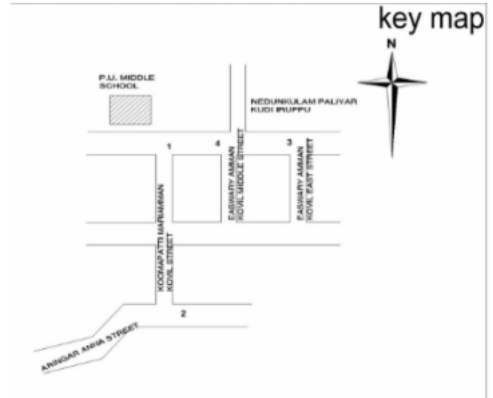

Google Map View

Polling Station Building Front View

Polling Station Front View

Cad View

Key MAP View

Cad Drawing

சட்டமன்றத் தொகுதியின் எண் மற்றும் பெயர் : 203-ஸ்ரீவில்லிப்புத்தூர் பிரிவு எண் மற்றும் பெயர் 1-எஸ் கொடிக்குளம் சி நி ஊ, வார்டு 1 நெடுங்குளம் மாரியம்மன்கோவில்தெரு