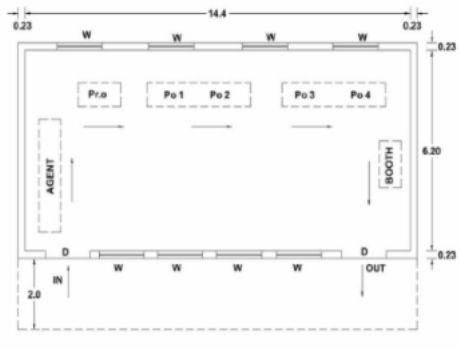

Google Map View

Polling Station Building Front View

Polling Station Front View

Cad View

Key MAP View

Cad Drawing

சட்டமன்றத் தொகுதியின் எண் மற்றும் பெயர் : 203-ஸ்ரீவில்லிப்புத்தூர் பிரிவு எண் மற்றும் பெயர் 1-எஸ் கொடிக்குளம் சி நி ஊ, வார்டு 1 நெடுங்குளம் மாரியம்மன்கோவில்தெரு