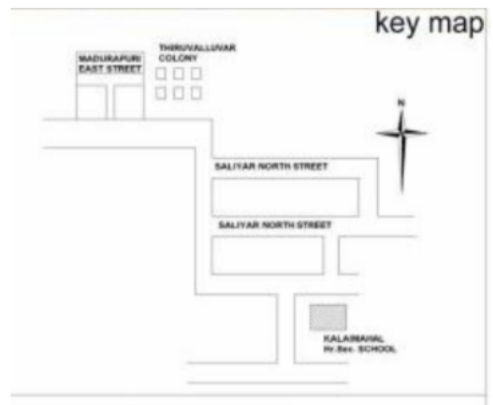

Key MAP View