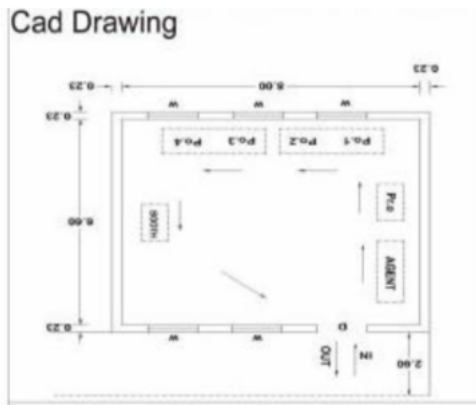

Google Map View

Polling Station Building Front View

Polling Station Front View

Cad View

Key MAP View

1 பெயர் : முனிஸ்வரி தந்தை பெயர்: முத்து வீட்டு எண் : 1/247 வயது : 30 பாலினம் : பெண் Photo is available	YXB1207547	2 பெயர் : கற்பகம் கணவர் பெயர்: முனியாண்டி வீட்டு எண் : 4-8 வயது : 51 பாலினம் : பெண் Photo is available	YXB0035725	3 பெயர் : சுகன்யா தந்தை பெயர்: செந்தில் வீட்டு எண் : 4/137 வயது : 30 பாலினம் : பெண் Photo is available	YXB0757310
4 பெயர் : விஜயலட்சுமி கணவர் பெயர்: கண்ணன் வீட்டு எண் : 4-357 வயது : 38 பாலினம் : பெண் Photo is available	YXB0859439	5 பெயர் : நாகஜோதி கணவர் பெயர்: துரைராஜ் வீட்டு எண் : 4-450 வயது : 31 பாலினம் : பெண் Photo is available	YXB0859413	6 பெயர் : சுப்புலட்சுமி தாயின் பெயர்: அய்யனார் வீட்டு எண் : 5 வயது : 65 பாலினம் : பெண் Photo is available	YXB0552794
7 பெயர் : அகிலா கணவர் பெயர்: ஆனந்தராஜ் வீட்டு எண் : 5/351 வயது : 28 பாலினம் : பெண் Photo is available	YXB2135093	8 பெயர் : வைரமுத்து தந்தை பெயர்: மாரியப்பன் மாரியப்பன் வீட்டு எண் : 5/470 வயது : 25 பாலினம் : ஆண் Photo is available	YXB2259414	9 பெயர் : மாரிமுத்து தந்தை பெயர்: மாரியப்பன் வீட்டு எண் : 5/470 வயது : 21 பாலினம் : ஆண் Photo is available	YXB2331809
10 பெயர் : மாரிமுத்து தந்தை பெயர்: மாரியப்பன் வீட்டு எண் : 5/470 வயது : 20 பாலினம் : ஆண் Photo is available	YXB2302305	11 பெயர் : பிரேம்குமார் தந்தை பெயர்: லட்சுமி வீட்டு எண் : 7 வயது : 58 பாலினம் : ஆண் Photo is available	YXB2011542	12 பெயர் : அஜய் தாயின் பெயர்: விஜயா அ வீட்டு எண் : 35 வயது : 24 பாலினம் : ஆண் Photo is available	YXB1993963
13 பெயர் : பசுவதி கணவர் பெயர்: புதியராஜ் வீட்டு எண் : 46/57 வயது : 38 பாலினம் : பெண் Photo is available	YXB0053058	14 பெயர் : பஞ்சவர்ணம் கணவர் பெயர்: ராஜன் வீட்டு எண் : 52 வயது : 62 பாலினம் : பெண் Photo is available	YXB0265132	15 பெயர் : அழகர்சாமி தந்தை பெயர்: ராஜன் வீட்டு எண் : 94 வயது : 45 பாலினம் : ஆண் Photo is available	YXB0757328
16 பெயர் : கணேஷ்குமார் ப தந்தை பெயர்: பரமசிவம் வீட்டு எண் : 121 வயது : 24 பாலினம் : ஆண் Photo is available	YXB1996537	17 பெயர் : கார்த்திக் தந்தை பெயர்: நாகராஜன் வீட்டு எண் : 143 வயது : 24 பாலினம் : ஆண் Photo is available	YXB1971563	18 பெயர் : இலக்கியா கணவர் பெயர்: கந்தசாமி வீட்டு எண் : 155 வயது : 35 பாலினம் : பெண் Photo is available	YXB1972140
19 பெயர் : கணேஷ்குமார் தந்தை பெயர்: பழனிசாமி வீட்டு எண் : 170 வயது : 24 பாலினம் : ஆண் Photo is available	YXB1971761	20 பெயர் : ஜோதி ரா தந்தை பெயர்: ராமர் வீட்டு எண் : 175 வயது : 25 பாலினம் : பெண் Photo is available	YXB1997790	21 பெயர் : மகாலிங்கம் தந்தை பெயர்: சுந்தரம் வீட்டு எண் : 177 வயது : 67 பாலினம் : ஆண் Photo is available	FPQ3904299
22 பெயர் : பழனிச்செல்வம் கணவர் பெயர்: மகாலிங்கம் வீட்டு எண் : 177, வயது : 62 பாலினம் : பெண் Photo is available	FPQ3904497	23 பெயர் : ஜெயபாலா தந்தை பெயர்: செல்வக்குமார் வீட்டு எண் : 187 வயது : 22 பாலினம் : ஆண் Photo is available	YXB2191948	24 பெயர் : குருவம்மாள் கணவர் பெயர்: பாண்டீஸ்வரன் வீட்டு எண் : 190 வயது : 61 பாலினம் : பெண் Photo is available	YXB0035899
25 பெயர் : கலா தந்தை பெயர்: வைரமுத்து வீட்டு எண் : 193/1 வயது : 21 பாலினம் : பெண் Photo is available	YXB2237626	26 பெயர் : முத்தரசு தந்தை பெயர்: மகாலிங்கம் வீட்டு எண் : 199 வயது : 35 பாலினம் : ஆண் Photo is available	YXB0265082	27 பெயர் : நாச்சியார்தேவி தந்தை பெயர்: ஜோதிமுருகன் வீட்டு எண் : 202 வயது : 24 பாலினம் : பெண் Photo is available	YXB1972066
28 பெயர் : பிரியதர்ஷினி தந்தை பெயர்: வேல்முருகன் வீட்டு எண் : 202 வயது : 21 பாலினம் : பெண் Photo is available	YXB2237113	29 பெயர் : முத்துவேல் தந்தை பெயர்: சுந்தரமூர்த்தி வீட்டு எண் : 206 வயது : 22 பாலினம் : ஆண் Photo is available	YXB2114353	30 பெயர் : கிருஷ்ணவேணி சி தந்தை பெயர்: சின்னம்பி வீட்டு எண் : 210 வயது : 30 பாலினம் : பெண் Photo is available	YXB2070217