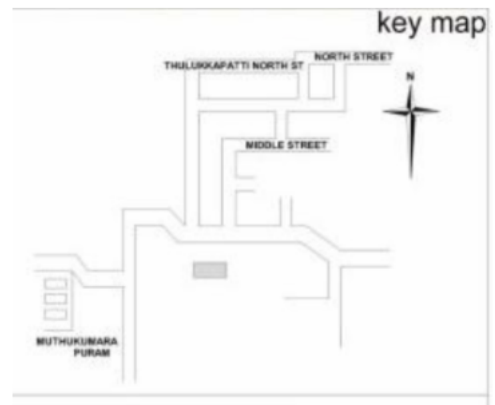

Key MAP View