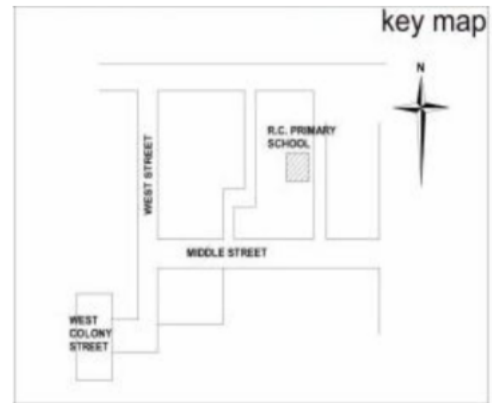

Cad View

Key MAP View