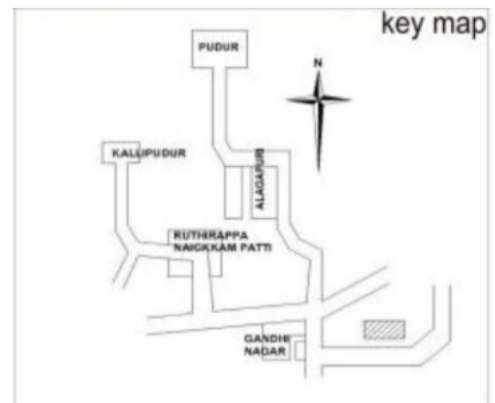

Cad View

Key MAP View