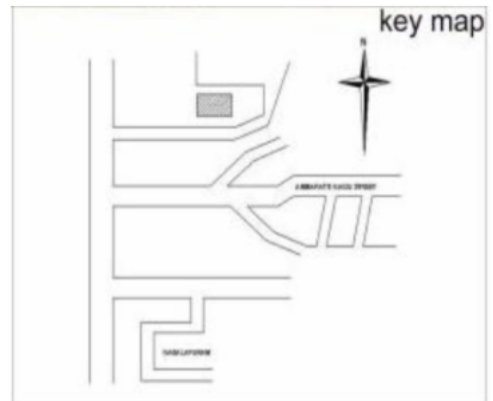

3. வாக்குச் சாவடியின் விவரங்கள்

<p>வாக்குச் சாவடியின் எண் மற்றும் பெயர் : 110 - வத்திராயிருப்புஊராட்சிஒன்றிய தொடக்கப்பள்ளி , கிழக்கு பகுதி அம்மாபட்டி-626138</p> <p>வாக்குச் சாவடியின் முகவரி : வத்திராயிருப்புஊராட்சிஒன்றிய தொடக்கப்பள்ளி , கிழக்கு பகுதி அம்மாபட்டி-626138</p>	<p>வாக்குச் சாவடியின் வகைப்பாடு (ஆண்/பெண்/பொது)</p> <p>துணை வாக்குச் சாவடிகளின் எண்ணிக்கை :</p>	<p>பொது</p> <p style="font-size: 24px;">0</p>
--	---	--

Google Map View

Polling Station Building Front View

Polling Station Front View

Cad View

Key MAP View

சட்டமன்றத் தொகுதியின் எண் மற்றும் பெயர் : 203-ஸ்ரீவில்லிப்புத்தூர் பிரிவு எண் மற்றும் பெயர் 1-வடுகப்பட்டி ஊ, வார்டு 1,2 அம்மாபட்டி நாயுடுதெரு