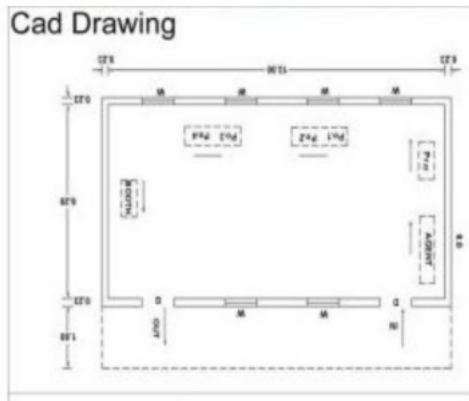

Google Map View

Polling Station Building Front View

Polling Station Front View

Cad View

Key MAP View

சட்டமன்றத் தொகுதியின் எண் மற்றும் பெயர் : 203-ஸ்ரீவில்லிப்புத்தூர் பிரிவு எண் மற்றும் பெயர் 1-வடுகப்பட்டி ஊ, வார்டு 1,2 அம்மாபட்டி நாயுடுதெரு