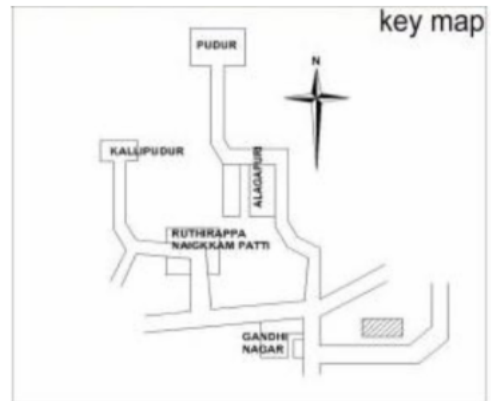

Cad View

Key MAP View