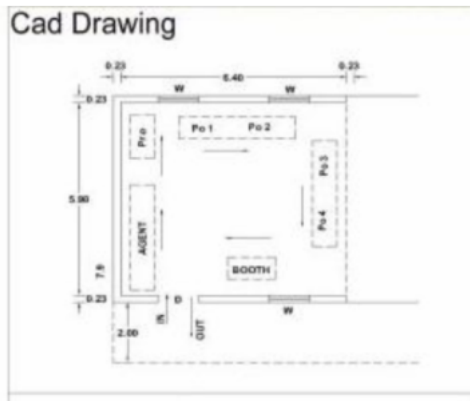

Google Map View

Polling Station Building Front View

Polling Station Front View

Cad View

Key MAP View

1 பெயர் : அழகர்சாமி தந்தை பெயர் : பெருமாள் வீட்டு எண் : 1 வயது : 57 பாலினம் : ஆண்	YXB0662635 Photo is available	2 பெயர் : பாண்டியம்மாள் தந்தை பெயர் : கருப்பன் வீட்டு எண் : 1 வயது : 46 பாலினம் : பெண்	YXB0862227 Photo is available	3 பெயர் : மகேஸ்வரி தந்தை பெயர் : முத்துராஜ் வீட்டு எண் : 1 வயது : 45 பாலினம் : பெண்	YXB0862268 Photo is available
4 பெயர் : இருளப்பன் தந்தை பெயர் : சின்னமாரியப்பன் வீட்டு எண் : 2 வயது : 46 பாலினம் : ஆண்	FPQ1284835 Photo is available	5 பெயர் : வீரமணி தந்தை பெயர் : தங்கபாண்டி வீட்டு எண் : 2/3 வயது : 26 பாலினம் : ஆண்	YXB1186352 Photo is available	6 பெயர் : கூடம்மாள் கணவர் பெயர் : சின்னவைரவன் வீட்டு எண் : 2-4 வயது : 53 பாலினம் : பெண்	YXB0038620 Photo is available
7 பெயர் : பாண்டியம்மாள் கணவர் பெயர் : அழகர்சாமி வீட்டு எண் : 2-10 வயது : 43 பாலினம் : பெண்	YXB0038661 Photo is available	8 பெயர் : மகாலட்சுமி கணவர் பெயர் : வீரகுமார் வீட்டு எண் : 2/10 வயது : 24 பாலினம் : பெண்	YXB2031912 Photo is available	9 பெயர் : முத்துகருப்பன் தந்தை பெயர் : அழகர்சாமி வீட்டு எண் : 2/10 வயது : 22 பாலினம் : ஆண்	YXB2125375 Photo is available
10 பெயர் : பாண்டிசெல்வி அ கணவர் பெயர் : முத்துகருப்பன் அ வீட்டு எண் : 2/10 வயது : 21 பாலினம் : பெண்	YXB2248334 Photo is available	11 பெயர் : முருகேசன் தந்தை பெயர் : வைரமணி வீட்டு எண் : 2-11 வயது : 35 பாலினம் : ஆண்	YXB0270017 Photo is available	12 பெயர் : மாரிமுத்து தந்தை பெயர் : கோவிந்தராஜ் வீட்டு எண் : 2/12 வயது : 27 பாலினம் : ஆண்	YXB1980796 Photo is available
13 பெயர் : பாண்டிச்செல்வி கணவர் பெயர் : மாரிமுத்து வீட்டு எண் : 2/12 வயது : 23 பாலினம் : பெண்	YXB2031797 Photo is available	14 பெயர் : பஞ்சவர்ணம் கணவர் பெயர் : முத்துபாண்டி வீட்டு எண் : 2-16 வயது : 48 பாலினம் : பெண்	YXB0038679 Photo is available	15 பெயர் : குருசாமி தந்தை பெயர் : கிருஷ்ணன் வீட்டு எண் : 2-20 வயது : 34 பாலினம் : ஆண்	YXB0558502 Photo is available
16 பெயர் : முருகேஸ்வரி கணவர் பெயர் : குருசாமி வீட்டு எண் : 2-20 வயது : 29 பாலினம் : பெண்	YXB0862599 Photo is available	17 பெயர் : விக்கேஷ் தந்தை பெயர் : மாரிச்சாமி வீட்டு எண் : 2/22 வயது : 23 பாலினம் : ஆண்	YXB2032399 Photo is available	18 பெயர் : பிரியங்கா தந்தை பெயர் : மாரிச்சாமி வீட்டு எண் : 2/22 வயது : 21 பாலினம் : பெண்	YXB2146827 Photo is available
19 பெயர் : பழனிச்செல்வம் தந்தை பெயர் : ராஜேந்திரன் வீட்டு எண் : 2-23 வயது : 43 பாலினம் : ஆண்	YXB0431353 Photo is available	20 பெயர் : பொன்மணி கணவர் பெயர் : பழனிச்செல்வம் வீட்டு எண் : 2-23 வயது : 40 பாலினம் : பெண்	YXB0431361 Photo is available	21 பெயர் : முனி லட்சுமி கணவர் பெயர் : பரமசிவம் வீட்டு எண் : 2-26 வயது : 38 பாலினம் : பெண்	YXB0431346 Photo is available
22 பெயர் : நிறைகுளத்தம்மாள் கணவர் பெயர் : வேல்சாமி வீட்டு எண் : 2-28 வயது : 76 பாலினம் : பெண்	YXB1505056 Photo is available	23 பெயர் : பரமசிவம் தந்தை பெயர் : வேலுச்சாமி வீட்டு எண் : 2-28 வயது : 40 பாலினம் : ஆண்	FPQ2310274 Photo is available	24 பெயர் : மாரியம்மாள் தந்தை பெயர் : சங்கரையா வீட்டு எண் : 2-34 வயது : 51 பாலினம் : பெண்	YXB0512087 Photo is available
25 பெயர் : பெருமாள்சாமி தந்தை பெயர் : சுப்பாநாயுடு வீட்டு எண் : 2/36 வயது : 81 பாலினம் : ஆண்	YXB0038729 Photo is available	26 பெயர் : தனம் கணவர் பெயர் : பெருமாள்சாமி வீட்டு எண் : 2/36 வயது : 73 பாலினம் : பெண்	YXB0038711 Photo is available	27 பெயர் : ரமேஷ் தந்தை பெயர் : பெருமாள்சாமி வீட்டு எண் : 2/36 வயது : 49 பாலினம் : ஆண்	YXB0038703 Photo is available
28 பெயர் : முத்தரசி கணவர் பெயர் : மாரிமுத்து வீட்டு எண் : 2/36 வயது : 27 பாலினம் : பெண்	YXB2032282 Photo is available	29 பெயர் : சிவா தந்தை பெயர் : மாரிமுத்து வீட்டு எண் : 2/36 வயது : 26 பாலினம் : ஆண்	YXB2031789 Photo is available	30 பெயர் : முத்துராஜ் தந்தை பெயர் : பரமசிவம் வீட்டு எண் : 2-37 வயது : 59 பாலினம் : ஆண்	YXB1505080 Photo is available