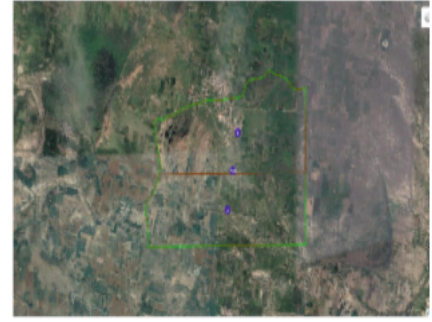

Google Map View