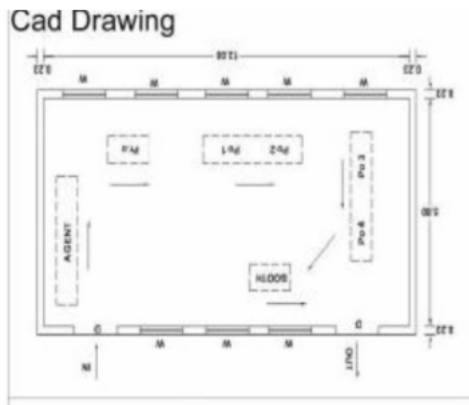

Google Map View

Polling Station Building Front View

Polling Station Front View

Cad View

Key MAP View

1 பெயர் : கந்தசாமி தந்தை பெயர்: பெருமாள் வீட்டு எண் : 1 வயது : 56 பாலினம் : ஆண் Photo is available	YXB1518356	2 பெயர் : ஆறுமுகம் தந்தை பெயர்: வேல்சாமி வீட்டு எண் : 1 வயது : 55 பாலினம் : ஆண் Photo is available	YXB0040394	3 பெயர் : மகாலட்சுமி கணவர் பெயர்: கந்தசாமி வீட்டு எண் : 1 வயது : 50 பாலினம் : பெண் Photo is available	YXB1518364
4 பெயர் : மணிகண்டன் தந்தை பெயர்: சித்திரன் வீட்டு எண் : 1 வயது : 21 பாலினம் : ஆண் Photo is available	YXB2156727	5 பெயர் : அனுசுயா தந்தை பெயர்: சரவணன் வீட்டு எண் : 1/45 வயது : 26 பாலினம் : பெண் Photo is available	YXB1181916	S 6 பெயர் : சமதி கணவர் பெயர்: போஸ் வீட்டு எண் : 2/2 வயது : 53 பாலினம் : பெண் Photo is available	YXB2196392
7 பெயர் : ஆகாஷ் அய்யனார் தந்தை பெயர்: அய்யனார் வீட்டு எண் : 2/27 வயது : 22 பாலினம் : ஆண் Photo is available	YXB2155919	8 பெயர் : அய்யம்மாள் கணவர் பெயர்: சூரி வீட்டு எண் : 3-4 வயது : 68 பாலினம் : பெண் Photo is available	YXB1518380	9 பெயர் : அய்யனார் தாயின் பெயர்: அய்யம்மாள் வீட்டு எண் : 3-4 வயது : 51 பாலினம் : ஆண் Photo is available	FPQ3701919
10 பெயர் : ஆறுமுகம் தாயின் பெயர்: அய்யம்மாள் வீட்டு எண் : 3-4 வயது : 44 பாலினம் : ஆண் Photo is available	FPQ2320661	11 பெயர் : காளீஸ்வரி கணவர் பெயர்: அய்யனார் வீட்டு எண் : 3-4 வயது : 43 பாலினம் : பெண் Photo is available	FPQ3701927	12 பெயர் : விங்கம்மாள் கணவர் பெயர்: ஆறுமுகம் வீட்டு எண் : 3-4 வயது : 41 பாலினம் : பெண் Photo is available	YXB0270447
13 பெயர் : சூர்யாதேவி அ தந்தை பெயர்: அய்யனார் வீட்டு எண் : 3/4 அ வயது : 22 பாலினம் : பெண் Photo is available	YXB2327542	14 பெயர் : முனிஸ்வரி தாயின் பெயர்: பேச்சியம்மாள் வீட்டு எண் : 3-5 வயது : 53 பாலினம் : பெண் Photo is available	FPQ2320562	15 பெயர் : வேல்மணி தாயின் பெயர்: பேச்சியம்மாள் வீட்டு எண் : 3-5 வயது : 42 பாலினம் : பெண் Photo is available	FPQ2320745
16 பெயர் : பாக்கியராஜ் தந்தை பெயர்: அய்யனார் வீட்டு எண் : 3-5 வயது : 38 பாலினம் : ஆண் Photo is available	YXB0270603	17 பெயர் : சத்தீஸ்வரி தந்தை பெயர்: அய்யனார் வீட்டு எண் : 3-5 வயது : 29 பாலினம் : பெண் Photo is available	YXB1136928	18 பெயர் : அய்யனார் தந்தை பெயர்: மூட்டான் வீட்டு எண் : 3-6 வயது : 58 பாலினம் : ஆண் Photo is available	FPQ1170851
19 பெயர் : கருப்பசாமி தந்தை பெயர்: கருப்பசாமி வீட்டு எண் : 3-8 வயது : 38 பாலினம் : ஆண் Photo is available	YXB0270561	20 பெயர் : பஞ்சவர்ணம் தாயின் பெயர்: முப்பிடாதியம்மாள் வீட்டு எண் : 3-10 வயது : 36 பாலினம் : பெண் Photo is available	YXB111715	21 பெயர் : முத்துபாண்டி தந்தை பெயர்: பாண்டி வீட்டு எண் : 3-16 வயது : 38 பாலினம் : ஆண் Photo is available	YXB0270413
22 பெயர் : பால்பாண்டி தந்தை பெயர்: பாண்டி வீட்டு எண் : 3-16 வயது : 36 பாலினம் : ஆண் Photo is available	YXB0270421	23 பெயர் : பாண்டியம்மாள் கணவர் பெயர்: கணேசன் வீட்டு எண் : 3-16 வயது : 36 பாலினம் : பெண் Photo is available	YXB0270439	24 பெயர் : முனியாண்டி தந்தை பெயர்: அய்யனார் வீட்டு எண் : 3-20 வயது : 69 பாலினம் : ஆண் Photo is available	YXB1518398
25 பெயர் : அய்யம்மாள் கணவர் பெயர்: முனியாண்டி வீட்டு எண் : 3-20 வயது : 59 பாலினம் : பெண் Photo is available	YXB1518406	26 பெயர் : அய்யனார் தந்தை பெயர்: மாயன் வீட்டு எண் : 3-21 வயது : 51 பாலினம் : ஆண் Photo is available	YXB0270454	27 பெயர் : கலாராணி கணவர் பெயர்: அய்யனார் வீட்டு எண் : 3-25 வயது : 46 பாலினம் : பெண் Photo is available	YXB0270462
28 பெயர் : செல்வமணி கணவர் பெயர்: பழனி வீட்டு எண் : 3-28 வயது : 42 பாலினம் : பெண் Photo is available	YXB0270538	29 பெயர் : பிரியங்கா தந்தை பெயர்: பழனி வீட்டு எண் : 3/28 வயது : 22 பாலினம் : பெண் Photo is available	YXB2118727	30 பெயர் : முனிசெல்வம் தந்தை பெயர்: கருப்பையா வீட்டு எண் : 3-30 வயது : 35 பாலினம் : ஆண் Photo is available	YXB0270702