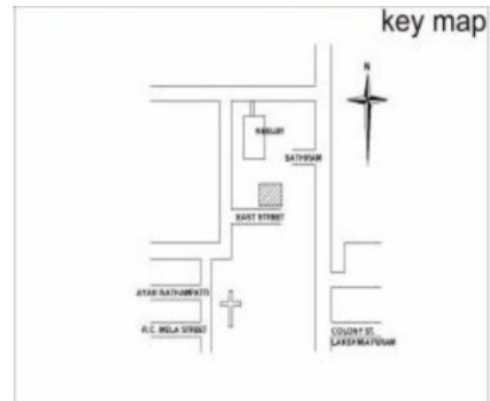

Google Map View

Polling Station Building Front View

Polling Station Front View

Cad View

Key MAP View

1 பெயர் : தங்கப்பாண்டி தந்தை பெயர்: சுப்பிரமணியன் வீட்டு எண் : 1-245 வயது : 35 பாலினம் : ஆண்	YXB0041954 Photo is available	2 பெயர் : முத்துகுமார் தந்தை பெயர்: மாரிமுத்து வீட்டு எண் : 4-4 வயது : 39 பாலினம் : ஆண்	YXB0272765 Photo is available	3 பெயர் : கஸ்தூரி தந்தை பெயர்: கருப்பையா வீட்டு எண் : 4/5 வயது : 24 பாலினம் : பெண்	YXB1981349 Photo is available
4 பெயர் : ஜோதி கணவர் பெயர்: செல்வகுமார் வீட்டு எண் : 4-8 வயது : 28 பாலினம் : பெண்	YXB1195056 Photo is available	5 பெயர் : சுபா தேவி தந்தை பெயர்: வைரமுத்து வீட்டு எண் : 4/8 வயது : 24 பாலினம் : பெண்	YXB2002194 Photo is available	6 பெயர் : கங்காதரன் தந்தை பெயர்: முத்துஅன்பழகன் வீட்டு எண் : 4-9 வயது : 28 பாலினம் : ஆண்	YXB1039007 Photo is available
7 பெயர் : திவ்யா தந்தை பெயர்: முத்து அன்பழகன் வீட்டு எண் : 4/9 வயது : 25 பாலினம் : பெண்	YXB1982222 Photo is available	8 பெயர் : இராஜன் தந்தை பெயர்: கண்ணதாசன் வீட்டு எண் : 4-19 வயது : 40 பாலினம் : ஆண்	YXB0041046 Photo is available	9 பெயர் : நிர்மலாதேவி கணவர் பெயர்: ராஜன் வீட்டு எண் : 4-19 வயது : 33 பாலினம் : பெண்	YXB0560342 Photo is available
10 பெயர் : வைரமுத்து கிருஷ்ணன் தந்தை பெயர்: காமாட்சி வீட்டு எண் : 4-23 வயது : 42 பாலினம் : ஆண்	YXB0560557 Photo is available	11 பெயர் : காஞ்சனாதேவி தந்தை பெயர்: காமாட்சி வீட்டு எண் : 4-23 வயது : 35 பாலினம் : பெண்	YXB0560565 Photo is available	12 பெயர் : சுந்தரமூர்த்தி தந்தை பெயர்: பாண்டி வீட்டு எண் : 4-25 வயது : 56 பாலினம் : ஆண்	YXB0041905 Photo is available
13 பெயர் : அருந்தேவி கணவர் பெயர்: சுந்தரமூர்த்தி வீட்டு எண் : 4-25 வயது : 42 பாலினம் : பெண்	YXB0041913 Photo is available	14 பெயர் : பிரபாகர் தந்தை பெயர்: சுந்தரமூர்த்தி வீட்டு எண் : 4/025 வயது : 23 பாலினம் : ஆண்	YXB2146504 Photo is available	15 பெயர் : சுப்புராஜ் தந்தை பெயர்: கணேசன் வீட்டு எண் : 4/28 வயது : 25 பாலினம் : ஆண்	YXB1276427 Photo is available
16 பெயர் : நிர்மல் குமார் தந்தை பெயர்: சுந்தராஜ் வீட்டு எண் : 4/28 வயது : 25 பாலினம் : ஆண்	YXB1983758 Photo is available	17 பெயர் : அசரபுல்அலாம் இதரர் பெயர்: கஸ்தூரி வீட்டு எண் : 4/28ஏ வயது : 32 பாலினம் : ஆண்	YXB2310787 Photo is available	18 பெயர் : கஸ்தூரி கணவர் பெயர்: அசரபுல்அலாம் வீட்டு எண் : 4/28ஏ வயது : 23 பாலினம் : பெண்	YXB2310852 Photo is available
19 பெயர் : கருப்பையா தந்தை பெயர்: வேலு வீட்டு எண் : 4-30 வயது : 52 பாலினம் : ஆண்	YXB1556851 Photo is available	20 பெயர் : சுந்தரராஜ் இதரர் பெயர்: பார்வதி வீட்டு எண் : 4-31 வயது : 45 பாலினம் : ஆண்	YXB0560417 Photo is available	21 பெயர் : இராமமூர்த்தி தந்தை பெயர்: சுப்பையன் வீட்டு எண் : 4-32 வயது : 73 பாலினம் : ஆண்	FPQ3625902 Photo is available
22 பெயர் : சண்முகத்தாய் கணவர் பெயர்: இராமமூர்த்தி வீட்டு எண் : 4-32 வயது : 68 பாலினம் : பெண்	FPQ3625910 Photo is available	23 பெயர் : செல்லப்பாண்டி தந்தை பெயர்: பால்பாண்டி வீட்டு எண் : 4-35 வயது : 31 பாலினம் : ஆண்	YXB0560482 Photo is available	24 பெயர் : விஜயலட்சுமி கணவர் பெயர்: மாரியப்பன் வீட்டு எண் : 4-36 வயது : 56 பாலினம் : பெண்	YXB0041848 Photo is available
25 பெயர் : முனீஸ்வரன் தந்தை பெயர்: சின்னமாரி வீட்டு எண் : 4-39 வயது : 40 பாலினம் : ஆண்	YXB0041822 Photo is available	26 பெயர் : இராஜேஸ்வரி தந்தை பெயர்: இராஜேந்திரன் வீட்டு எண் : 4-39 வயது : 28 பாலினம் : பெண்	YXB1039031 Photo is available	27 பெயர் : சங்கையா தந்தை பெயர்: சின்னையா வீட்டு எண் : 4-40 வயது : 60 பாலினம் : ஆண்	YXB0041020 Photo is available
28 பெயர் : சீதாலட்சுமி கணவர் பெயர்: சங்கையா வீட்டு எண் : 4-40 வயது : 48 பாலினம் : பெண்	YXB0041012 Photo is available	29 பெயர் : சுமதி தந்தை பெயர்: சுந்தரராஜ் வீட்டு எண் : 4-42 வயது : 36 பாலினம் : பெண்	YXB0560540 Photo is available	30 பெயர் : அலெக்சாண்டிரியன் தந்தை பெயர்: அமலதாசன் வீட்டு எண் : 4-45 வயது : 35 பாலினம் : ஆண்	YXB0272864 Photo is available