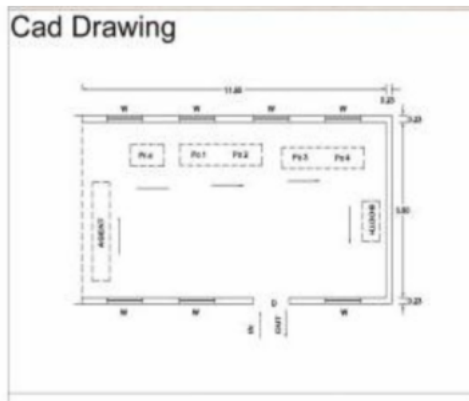

Google Map View

Polling Station Building Front View

Polling Station Front View

Cad View

Key MAP View

1 பெயர் : தங்கப்பாண்டி தந்தை பெயர்: சுப்பிரமணியன் வீட்டு எண் : 1-245 வயது : 35 பாலினம் : ஆண்	YXB0041954 Photo is available	2 பெயர் : முத்துகுமார் தந்தை பெயர்: மாரிமுத்து வீட்டு எண் : 4-4 வயது : 39 பாலினம் : ஆண்	YXB0272765 Photo is available	3 பெயர் : கஸ்தூரி தந்தை பெயர்: கருப்பையா வீட்டு எண் : 4/5 வயது : 24 பாலினம் : பெண்	YXB1981349 Photo is available
4 பெயர் : ஜோதி கணவர் பெயர்: செல்வகுமார் வீட்டு எண் : 4-8 வயது : 28 பாலினம் : பெண்	YXB1195056 Photo is available	5 பெயர் : சுபா தேவி தந்தை பெயர்: வைரமுத்து வீட்டு எண் : 4/8 வயது : 24 பாலினம் : பெண்	YXB2002194 Photo is available	6 பெயர் : கங்காதரன் தந்தை பெயர்: முத்துஅன்பழகன் வீட்டு எண் : 4-9 வயது : 28 பாலினம் : ஆண்	YXB1039007 Photo is available
7 பெயர் : திவ்யா தந்தை பெயர்: முத்து அன்பழகன் வீட்டு எண் : 4/9 வயது : 25 பாலினம் : பெண்	YXB1982222 Photo is available	8 பெயர் : இராஜன் தந்தை பெயர்: கண்ணதாசன் வீட்டு எண் : 4-19 வயது : 40 பாலினம் : ஆண்	YXB0041046 Photo is available	9 பெயர் : நிர்மலாதேவி கணவர் பெயர்: ராஜன் வீட்டு எண் : 4-19 வயது : 33 பாலினம் : பெண்	YXB0560342 Photo is available
10 பெயர் : வைரமுத்து கிருஷ்ணன் தந்தை பெயர்: காமாட்சி வீட்டு எண் : 4-23 வயது : 42 பாலினம் : ஆண்	YXB0560557 Photo is available	11 பெயர் : காஞ்சனாதேவி தந்தை பெயர்: காமாட்சி வீட்டு எண் : 4-23 வயது : 35 பாலினம் : பெண்	YXB0560565 Photo is available	12 பெயர் : சுந்தரமூர்த்தி தந்தை பெயர்: பாண்டி வீட்டு எண் : 4-25 வயது : 56 பாலினம் : ஆண்	YXB0041905 Photo is available
13 பெயர் : அருந்தேவி கணவர் பெயர்: சுந்தரமூர்த்தி வீட்டு எண் : 4-25 வயது : 42 பாலினம் : பெண்	YXB0041913 Photo is available	14 பெயர் : பிரபாகர் தந்தை பெயர்: சுந்தரமூர்த்தி வீட்டு எண் : 4/025 வயது : 23 பாலினம் : ஆண்	YXB2146504 Photo is available	15 பெயர் : சுப்புராஜ் தந்தை பெயர்: கணேசன் வீட்டு எண் : 4/28 வயது : 25 பாலினம் : ஆண்	YXB1276427 Photo is available
16 பெயர் : நிர்மல் குமார் தந்தை பெயர்: சுந்தராஜ் வீட்டு எண் : 4/28 வயது : 25 பாலினம் : ஆண்	YXB1983758 Photo is available	17 பெயர் : அசரபுல்அலாம் இதரர் பெயர்: கஸ்தூரி வீட்டு எண் : 4/28ஏ வயது : 32 பாலினம் : ஆண்	YXB2310787 Photo is available	18 பெயர் : கஸ்தூரி கணவர் பெயர்: அசரபுல்அலாம் வீட்டு எண் : 4/28ஏ வயது : 23 பாலினம் : பெண்	YXB2310852 Photo is available
19 பெயர் : கருப்பையா தந்தை பெயர்: வேலு வீட்டு எண் : 4-30 வயது : 52 பாலினம் : ஆண்	YXB1556851 Photo is available	20 பெயர் : சுந்தரராஜ் இதரர் பெயர்: பார்வதி வீட்டு எண் : 4-31 வயது : 45 பாலினம் : ஆண்	YXB0560417 Photo is available	21 பெயர் : இராமமூர்த்தி தந்தை பெயர்: சுப்பையன் வீட்டு எண் : 4-32 வயது : 73 பாலினம் : ஆண்	FPQ3625902 Photo is available
22 பெயர் : சண்முகத்தாய் கணவர் பெயர்: இராமமூர்த்தி வீட்டு எண் : 4-32 வயது : 68 பாலினம் : பெண்	FPQ3625910 Photo is available	23 பெயர் : செல்லப்பாண்டி தந்தை பெயர்: பால்பாண்டி வீட்டு எண் : 4-35 வயது : 31 பாலினம் : ஆண்	YXB0560482 Photo is available	24 பெயர் : விஜயலட்சுமி கணவர் பெயர்: மாரியப்பன் வீட்டு எண் : 4-36 வயது : 56 பாலினம் : பெண்	YXB0041848 Photo is available
25 பெயர் : முனீஸ்வரன் தந்தை பெயர்: சின்னமாரி வீட்டு எண் : 4-39 வயது : 40 பாலினம் : ஆண்	YXB0041822 Photo is available	26 பெயர் : இராஜேஸ்வரி தந்தை பெயர்: இராஜேந்திரன் வீட்டு எண் : 4-39 வயது : 28 பாலினம் : பெண்	YXB1039031 Photo is available	27 பெயர் : சங்கையா தந்தை பெயர்: சின்னையா வீட்டு எண் : 4-40 வயது : 60 பாலினம் : ஆண்	YXB0041020 Photo is available
28 பெயர் : சீதாலட்சுமி கணவர் பெயர்: சங்கையா வீட்டு எண் : 4-40 வயது : 48 பாலினம் : பெண்	YXB0041012 Photo is available	29 பெயர் : சுமதி தந்தை பெயர்: சுந்தரராஜ் வீட்டு எண் : 4-42 வயது : 36 பாலினம் : பெண்	YXB0560540 Photo is available	30 பெயர் : அலெக்சாண்டிரியன் தந்தை பெயர்: அமலதாசன் வீட்டு எண் : 4-45 வயது : 35 பாலினம் : ஆண்	YXB0272864 Photo is available