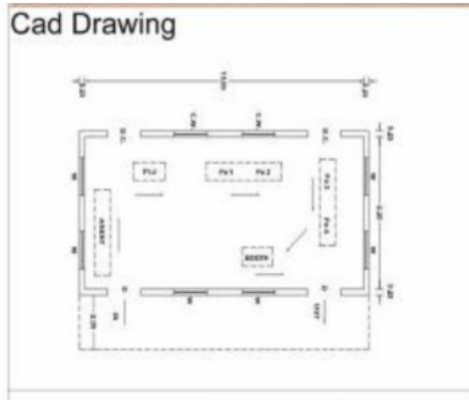

Google Map View

Polling Station Building Front View

Polling Station Front View

Cad View

Key MAP View

1 பெயர் : கருப்பாயம்மாள் கணவர் பெயர்: குமார் வீட்டு எண் : 1 வயது : 29 பாலினம் : பெண் Photo is available	YXB1066380	2 பெயர் : உமாமகேஸ்வரி கணவர் பெயர்: தெய்வம் வீட்டு எண் : 1 வயது : 28 பாலினம் : பெண் Photo is available	YXB1066398	3 பெயர் : கருப்பசாமி தந்தை பெயர்: சீனிவாசன் வீட்டு எண் : 1 வயது : 27 பாலினம் : ஆண் Photo is available	YXB1136332
4 பெயர் : ராஜேஸ்வரி கணவர் பெயர்: சுப்புராம் வீட்டு எண் : 1-2 வயது : 51 பாலினம் : பெண் Photo is available	YXB0987669	5 பெயர் : யோகேஸ்வரி மு தந்தை பெயர்: முருகன் பா வீட்டு எண் : 1/4 வயது : 20 பாலினம் : பெண் Photo is available	YXB2337343	6 பெயர் : சிவசக்தி மு தந்தை பெயர்: முருகன் பா வீட்டு எண் : 1/7 வயது : 23 பாலினம் : பெண் Photo is available	YXB2337319
7 பெயர் : சூர்யா தந்தை பெயர்: காளிராஜன் வீட்டு எண் : 1-10 வயது : 37 பாலினம் : பெண் Photo is available	YXB0928739	8 பெயர் : ஹர்ஷினி தந்தை பெயர்: தங்கப்பாண்டியன் வீட்டு எண் : 1-13 வயது : 27 பாலினம் : பெண் Photo is available	YXB1161603	9 பெயர் : பொன்கிருஷ்ணவேனி தந்தை பெயர்: ஆழ்வார் வீட்டு எண் : 1-16 வயது : 35 பாலினம் : பெண் Photo is available	YXB0379156
10 பெயர் : செந்தில்ராஜா தந்தை பெயர்: பாலமுருகேசன் வீட்டு எண் : 1/18 A வயது : 37 பாலினம் : ஆண் Photo is available	YXB0211169	# 11 பெயர் : ஜெயலட்சுமி தந்தை பெயர்: செந்தில்ராஜா வீட்டு எண் : 1/18 ஏ வயது : 28 பாலினம் : பெண் Photo is available	YXB1102292	12 பெயர் : கருப்பசாமி தந்தை பெயர்: ரத்தினசாமி வீட்டு எண் : 1/27 வயது : 27 பாலினம் : ஆண் Photo is available	YXB1211432
13 பெயர் : லட்சுமிநாராயணி தந்தை பெயர்: ரத்தினசாமி வீட்டு எண் : 1/27 வயது : 25 பாலினம் : பெண் Photo is available	YXB1245919	14 பெயர் : ஏஞ்சலின் புஷ்ப சிந்தியா தந்தை பெயர்: ஜான் சேவியர் ராஜ் வீட்டு எண் : 1-31 வயது : 35 பாலினம் : பெண் Photo is available	YXB0432377	15 பெயர் : சுப்புலட்சுமி கணவர் பெயர்: கடற்கரை வீட்டு எண் : 1-37 வயது : 61 பாலினம் : பெண் Photo is available	FPQ4109633
# 16 பெயர் : முனியசாமி தந்தை பெயர்: கடற்கரை வீட்டு எண் : 1-37 வயது : 39 பாலினம் : ஆண் Photo is available	FPQ2330884	17 பெயர் : பவானி தந்தை பெயர்: முருகன் வீட்டு எண் : 1/37 வயது : 22 பாலினம் : பெண் Photo is available	YXB2119428	18 பெயர் : சுப்புலட்சுமி கணவர் பெயர்: துரைச்சாமி வீட்டு எண் : 1-39 வயது : 71 பாலினம் : பெண் Photo is available	FPQ2328391
19 பெயர் : து தேவி தந்தை பெயர்: துரைசாமி வீட்டு எண் : 1-39 வயது : 40 பாலினம் : பெண் Photo is available	YXB0042705	20 பெயர் : செல்வம் தந்தை பெயர்: மாசாணம் வீட்டு எண் : 1-44 வயது : 31 பாலினம் : ஆண் Photo is available	YXB0864132	21 பெயர் : சுதா கணவர் பெயர்: காளிராஜன் வீட்டு எண் : 1/53 வயது : 29 பாலினம் : பெண் Photo is available	YXB1199033
22 பெயர் : சீனிவாசன் இதரர் பெயர்: பர்வதம் வீட்டு எண் : 1/69 வயது : 69 பாலினம் : ஆண் Photo is available	YXB1980721	23 பெயர் : ராஜா தந்தை பெயர்: சீனிவாசன் வீட்டு எண் : 1/69 வயது : 26 பாலினம் : ஆண் Photo is available	YXB1977586	24 பெயர் : பால்பாண்டி தந்தை பெயர்: வேல்ச்சாமி வீட்டு எண் : 1/70ஏ வயது : 53 பாலினம் : ஆண் Photo is available	FPQ4109658
25 பெயர் : செல்வி கணவர் பெயர்: பால்பாண்டி வீட்டு எண் : 1/70ஏ வயது : 50 பாலினம் : பெண் Photo is available	YXB1563022	26 பெயர் : சுந்தரபாண்டி தந்தை பெயர்: பால்பாண்டி வீட்டு எண் : 1-70a வயது : 29 பாலினம் : ஆண் Photo is available	YXB0928754	27 பெயர் : மீனா கணவர் பெயர்: குருவையா வீட்டு எண் : 1-81 வயது : 56 பாலினம் : பெண் Photo is available	YXB1039221
28 பெயர் : லட்சுமி கணவர் பெயர்: பால்ராஜ் வீட்டு எண் : 1-83 வயது : 57 பாலினம் : பெண் Photo is available	YXB0864108	29 பெயர் : பாலசுப்பிரமணி தந்தை பெயர்: சங்கர் வீட்டு எண் : 1/88 வயது : 24 பாலினம் : ஆண் Photo is available	YXB1980887	30 பெயர் : மீரா கணவர் பெயர்: சீனிவாசன் வீட்டு எண் : 1-108 வயது : 61 பாலினம் : பெண் Photo is available	YXB0042747