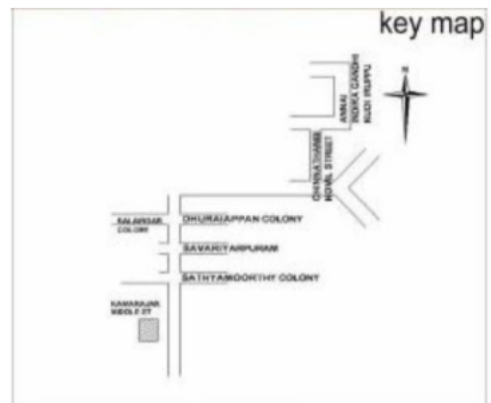

Google Map View

Polling Station Building Front View

Polling Station Front View

Cad View

Key MAP View

1 பெயர் : ராஜிகா கணவர் பெயர்: வெங்கடேஷ் வீட்டு எண் : 1-35 வயது : 41 பாலினம் : பெண்	YXB0042994 Photo is available	2 பெயர் : முனீஸ்வரி கணவர் பெயர்: சடல்சாமி வீட்டு எண் : 1-79 வயது : 35 பாலினம் : பெண்	YXB1039569 Photo is available	3 பெயர் : முத்துசெல்வி கணவர் பெயர்: தங்கவேல் வீட்டு எண் : 1/82 வயது : 31 பாலினம் : பெண்	YXB1959022 Photo is available
4 பெயர் : கோபிநாத் தந்தை பெயர்: முருகன் வீட்டு எண் : 1/150, வயது : 21 பாலினம் : ஆண்	YXB2218212 Photo is available	5 பெயர் : சுரேந்திரன் தந்தை பெயர்: ஆதிநாராயணன் வீட்டு எண் : 1-169A வயது : 30 பாலினம் : ஆண்	YXB1039759 Photo is available	6 பெயர் : பாலாஜி தந்தை பெயர்: இராமர் வீட்டு எண் : 1-171 வயது : 30 பாலினம் : ஆண்	YXB0865105 Photo is available
7 பெயர் : சுகப்பிரியா ம கணவர் பெயர்: பாலாஜி வீட்டு எண் : 1/171 வயது : 28 பாலினம் : பெண்	YXB2288454 Photo is available	8 பெயர் : சிவசங்கர் இரா தந்தை பெயர்: ராமர் வீட்டு எண் : 1/171, வயது : 25 பாலினம் : ஆண்	YXB1314749 Photo is available	9 பெயர் : நீராத்திலிங்கம் தந்தை பெயர்: பொண்ணு வீட்டு எண் : 1/176 D வயது : 48 பாலினம் : ஆண்	YXB1986991 Photo is available
10 பெயர் : சீதா கணவர் பெயர்: உலகநாதன் வீட்டு எண் : 1-183 வயது : 63 பாலினம் : பெண்	YXB0560714 Photo is available	11 பெயர் : சுதிர்வேல் சு தந்தை பெயர்: சுப்புராம் வீட்டு எண் : 1/198 வயது : 19 பாலினம் : ஆண்	YXB2266971 Photo is available	12 பெயர் : சரஸ்வதி கணவர் பெயர்: சுப்புராம் வீட்டு எண் : 1-201 வயது : 33 பாலினம் : பெண்	YXB0864256 Photo is available
13 பெயர் : கார்த்தி ஈஸ்வரி தந்தை பெயர்: பாலகிருஷ்ணன் வீட்டு எண் : 1/225 வயது : 26 பாலினம் : பெண்	YXB1245851 Photo is available	14 பெயர் : பழனிச்செல்வம் தந்தை பெயர்: பாலகிருஷ்ணன் வீட்டு எண் : 1/225 வயது : 26 பாலினம் : ஆண்	YXB1217249 Photo is available	15 பெயர் : பொன்னுதங்கம் தந்தை பெயர்: அய்யனார் வீட்டு எண் : 1/231 வயது : 24 பாலினம் : ஆண்	YXB2052132 Photo is available
16 பெயர் : சூர்யா தந்தை பெயர்: பேச்சியப்பன் வீட்டு எண் : 1/238 வயது : 25 பாலினம் : ஆண்	YXB1217272 Photo is available	17 பெயர் : பாலமுருகன் தந்தை பெயர்: முத்தையா வீட்டு எண் : 1/294 வயது : 44 பாலினம் : ஆண்	YXB1959121 Photo is available	18 பெயர் : பரமேஸ்வரி கணவர் பெயர்: நீராத்துலிங்கம் வீட்டு எண் : 1/764 வயது : 41 பாலினம் : பெண்	YXB1980176 Photo is available
19 பெயர் : மாரியம்மாள் கணவர் பெயர்: மாரிமுத்து வீட்டு எண் : 2/16 வயது : 58 பாலினம் : பெண்	YXB1983030 Photo is available	20 பெயர் : காளிமுத்து தந்தை பெயர்: காளிமுத்து வீட்டு எண் : 2/23 வயது : 36 பாலினம் : ஆண்	YXB1986488 Photo is available	21 பெயர் : வைரமுத்து தந்தை பெயர்: கிருஷ்ணன் வீட்டு எண் : 2-29 வயது : 29 பாலினம் : ஆண்	YXB1039635 Photo is available
22 பெயர் : முனீஸ்வரன் தந்தை பெயர்: முருகன் வீட்டு எண் : 2-101 வயது : 29 பாலினம் : ஆண்	YXB1039692 Photo is available	23 பெயர் : கங்காதரன் தந்தை பெயர்: சங்கரைய வீட்டு எண் : 2/164 வயது : 36 பாலினம் : ஆண்	YXB1217892 Photo is available	24 பெயர் : சீதாலட்சுமி கணவர் பெயர்: செல்வம் வீட்டு எண் : 2-168 வயது : 33 பாலினம் : பெண்	YXB0864777 Photo is available
25 பெயர் : தங்கமாரி என்ற பிரவேனா தந்தை பெயர்: மாரியப்பன் வீட்டு எண் : 2/172 வயது : 26 பாலினம் : பெண்	YXB1190479 Photo is available	26 பெயர் : ஹரி பிரசாத் தந்தை பெயர்: மாரியப்பன் வீட்டு எண் : 2/172 வயது : 20 பாலினம் : ஆண்	YXB2254316 Photo is available	27 பெயர் : கற்பகவடிவு தந்தை பெயர்: முத்துவேல் வீட்டு எண் : 2/207 வயது : 23 பாலினம் : பெண்	YXB2052397 Photo is available
28 பெயர் : சொக்கலிங்கம் தந்தை பெயர்: முத்தையா வீட்டு எண் : 2/227 வயது : 26 பாலினம் : ஆண்	YXB1217280 Photo is available	29 பெயர் : லாவண்யா கணவர் பெயர்: மாரி செல்வகுமார் வீட்டு எண் : 2/229 வயது : 36 பாலினம் : பெண்	YXB1959139 Photo is available	30 பெயர் : மகாலட்சுமி தந்தை பெயர்: சின்னத்துரை வீட்டு எண் : 2-295 வயது : 29 பாலினம் : பெண்	YXB1039544 Photo is available