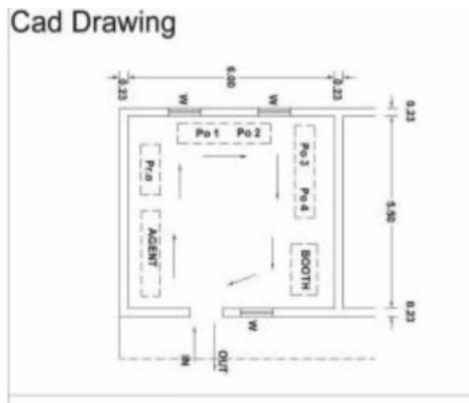

Google Map View

Polling Station Building Front View

Polling Station Front View

Cad View

Key MAP View

1 பெயர் : ராஜிகா கணவர் பெயர்: வெங்கடேஷ் வீட்டு எண் : 1-35 வயது : 41 பாலினம் : பெண்	YXB0042994 Photo is available	2 பெயர் : முனீஸ்வரி கணவர் பெயர்: சடல்சாமி வீட்டு எண் : 1-79 வயது : 35 பாலினம் : பெண்	YXB1039569 Photo is available	3 பெயர் : முத்துசெல்வி கணவர் பெயர்: தங்கவேல் வீட்டு எண் : 1/82 வயது : 31 பாலினம் : பெண்	YXB1959022 Photo is available
4 பெயர் : கோபிநாத் தந்தை பெயர்: முருகன் வீட்டு எண் : 1/150, வயது : 21 பாலினம் : ஆண்	YXB2218212 Photo is available	5 பெயர் : சுரேந்திரன் தந்தை பெயர்: ஆதிநாராயணன் வீட்டு எண் : 1-169A வயது : 30 பாலினம் : ஆண்	YXB1039759 Photo is available	6 பெயர் : பாலாஜி தந்தை பெயர்: இராமர் வீட்டு எண் : 1-171 வயது : 30 பாலினம் : ஆண்	YXB0865105 Photo is available
7 பெயர் : சுகப்பிரியா ம கணவர் பெயர்: பாலாஜி வீட்டு எண் : 1/171 வயது : 28 பாலினம் : பெண்	YXB2288454 Photo is available	8 பெயர் : சிவசங்கர் இரா தந்தை பெயர்: ராமர் வீட்டு எண் : 1/171, வயது : 25 பாலினம் : ஆண்	YXB1314749 Photo is available	9 பெயர் : நீராத்திலிங்கம் தந்தை பெயர்: பொண்ணு வீட்டு எண் : 1/176 D வயது : 48 பாலினம் : ஆண்	YXB1986991 Photo is available
10 பெயர் : சீதா கணவர் பெயர்: உலகநாதன் வீட்டு எண் : 1-183 வயது : 63 பாலினம் : பெண்	YXB0560714 Photo is available	11 பெயர் : சுதிர்வேல் சு தந்தை பெயர்: சுப்புராம் வீட்டு எண் : 1/198 வயது : 19 பாலினம் : ஆண்	YXB2266971 Photo is available	12 பெயர் : சரஸ்வதி கணவர் பெயர்: சுப்புராம் வீட்டு எண் : 1-201 வயது : 33 பாலினம் : பெண்	YXB0864256 Photo is available
13 பெயர் : கார்த்தி ஈஸ்வரி தந்தை பெயர்: பாலகிருஷ்ணன் வீட்டு எண் : 1/225 வயது : 26 பாலினம் : பெண்	YXB1245851 Photo is available	14 பெயர் : பழனிச்செல்வம் தந்தை பெயர்: பாலகிருஷ்ணன் வீட்டு எண் : 1/225 வயது : 26 பாலினம் : ஆண்	YXB1217249 Photo is available	15 பெயர் : பொன்னுதங்கம் தந்தை பெயர்: அய்யனார் வீட்டு எண் : 1/231 வயது : 24 பாலினம் : ஆண்	YXB2052132 Photo is available
16 பெயர் : சூர்யா தந்தை பெயர்: பேச்சியப்பன் வீட்டு எண் : 1/238 வயது : 25 பாலினம் : ஆண்	YXB1217272 Photo is available	17 பெயர் : பாலமுருகன் தந்தை பெயர்: முத்தையா வீட்டு எண் : 1/294 வயது : 44 பாலினம் : ஆண்	YXB1959121 Photo is available	18 பெயர் : பரமேஸ்வரி கணவர் பெயர்: நீராத்துலிங்கம் வீட்டு எண் : 1/764 வயது : 41 பாலினம் : பெண்	YXB1980176 Photo is available
19 பெயர் : மாரியம்மாள் கணவர் பெயர்: மாரிமுத்து வீட்டு எண் : 2/16 வயது : 58 பாலினம் : பெண்	YXB1983030 Photo is available	20 பெயர் : காளிமுத்து தந்தை பெயர்: காளிமுத்து வீட்டு எண் : 2/23 வயது : 36 பாலினம் : ஆண்	YXB1986488 Photo is available	21 பெயர் : வைரமுத்து தந்தை பெயர்: கிருஷ்ணன் வீட்டு எண் : 2-29 வயது : 29 பாலினம் : ஆண்	YXB1039635 Photo is available
22 பெயர் : முனீஸ்வரன் தந்தை பெயர்: முருகன் வீட்டு எண் : 2-101 வயது : 29 பாலினம் : ஆண்	YXB1039692 Photo is available	23 பெயர் : கங்காதரன் தந்தை பெயர்: சங்கரைய வீட்டு எண் : 2/164 வயது : 36 பாலினம் : ஆண்	YXB1217892 Photo is available	24 பெயர் : சீதாலட்சுமி கணவர் பெயர்: செல்வம் வீட்டு எண் : 2-168 வயது : 33 பாலினம் : பெண்	YXB0864777 Photo is available
25 பெயர் : தங்கமாரி என்ற பிரவேனா தந்தை பெயர்: மாரியப்பன் வீட்டு எண் : 2/172 வயது : 26 பாலினம் : பெண்	YXB1190479 Photo is available	26 பெயர் : ஹரி பிரசாத் தந்தை பெயர்: மாரியப்பன் வீட்டு எண் : 2/172 வயது : 20 பாலினம் : ஆண்	YXB2254316 Photo is available	27 பெயர் : கற்பகவடிவு தந்தை பெயர்: முத்துவேல் வீட்டு எண் : 2/207 வயது : 23 பாலினம் : பெண்	YXB2052397 Photo is available
28 பெயர் : சொக்கலிங்கம் தந்தை பெயர்: முத்தையா வீட்டு எண் : 2/227 வயது : 26 பாலினம் : ஆண்	YXB1217280 Photo is available	29 பெயர் : லாவண்யா கணவர் பெயர்: மாரி செல்வகுமார் வீட்டு எண் : 2/229 வயது : 36 பாலினம் : பெண்	YXB1959139 Photo is available	30 பெயர் : மகாலட்சுமி தந்தை பெயர்: சின்னத்துரை வீட்டு எண் : 2-295 வயது : 29 பாலினம் : பெண்	YXB1039544 Photo is available