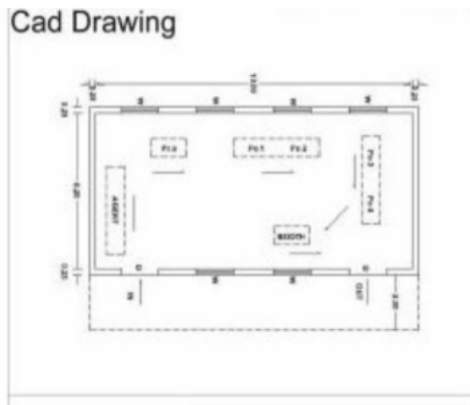

Google Map View

Polling Station Building Front View

Polling Station Front View

Cad View

Key MAP View

சட்டமன்றத் தொகுதியின் எண் மற்றும் பெயர் : 203-பூநிலில்லிப்புத்தூர் பிரிவு எண் மற்றும் பெயர் 1-குன்னூர்(வ.கி), குன்னூர் (ஊ), வார்டு 4 நல்லகண்ணு தெரு