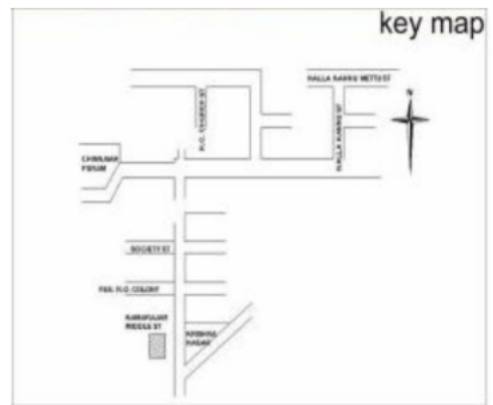

3. வாக்குச் சாவடியின் விவரங்கள்

<p>வாக்குச் சாவடியின் எண் மற்றும் பெயர் :</p> <p>120 - குன்னூர் நாடார் உறவின்முறை காமராஜர் நடுநிலைப்பள்ளி தெற்கு ஓட்டுக்கட்டிடம் வடக்குப்பகுதி 1ம் வகுப்பறை கிழக்குப்பார்த்தது- குன்னூர்-626138</p> <p>வாக்குச் சாவடியின் முகவரி :</p> <p>குன்னூர் நாடார் உறவின்முறை காமராஜர் நடுநிலைப்பள்ளி தெற்கு ஓட்டுக்கட்டிடம் வடக்குப்பகுதி 1ம் வகுப்பறை கிழக்குப்பார்த்தது- குன்னூர்-626138</p>	<p>வாக்குச் சாவடியின் வகைப்பாடு (ஆண்/பெண்/பொது)</p> <p>துணை வாக்குச் சாவடிகளின் எண்ணிக்கை :</p>	<p>பொது</p> <p style="font-size: 24px;">0</p>
--	---	--

Google Map View

Polling Station Building Front View

Polling Station Front View

Cad View

Key MAP View

சட்டமன்றத் தொகுதியின் எண் மற்றும் பெயர் : 203-பூநிலில்லிப்புத்தூர் பிரிவு எண் மற்றும் பெயர் 1-குன்னூர்(வ.கி), குன்னூர் (ஊ), வார்டு 4 நல்லகண்ணு தெரு