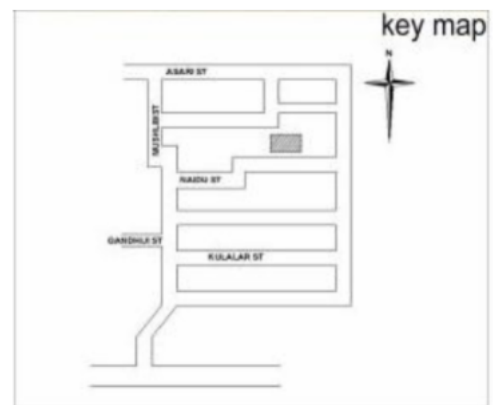

Cad View

Key MAP View