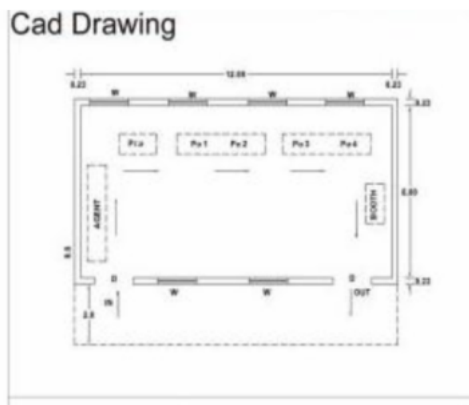

Cad View

Key MAP View