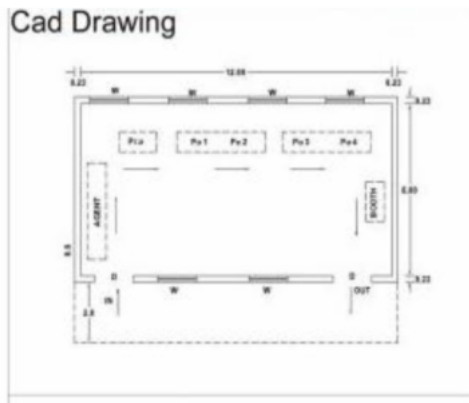

Google Map View

Polling Station Building Front View

Polling Station Front View

Cad View

Key MAP View

1	FPQ2281913	பெயர் : சிவகாமி அம்மாள் கணவர் பெயர் : மாரியப்பன் செட்டியார் வீட்டு எண் : 1 வயது : 84 பாலினம் : பெண்	Photo is available	2	FPQ2281822	பெயர் : பாக்கியலட்சுமி கணவர் பெயர் : முத்து வீட்டு எண் : 1-3 வயது : 44 பாலினம் : பெண்	Photo is available	3	YXB1066893	பெயர் : சத்ய நாராயணன் தந்தை பெயர் : ராதாகிருஷ்ணன் வீட்டு எண் : 1-4 வயது : 29 பாலினம் : ஆண்	Photo is available
4	YXB1198803	பெயர் : துரைமுருகன் தந்தை பெயர் : ராமராஜ் வீட்டு எண் : 1-25 வயது : 44 பாலினம் : ஆண்	Photo is available	5	YXB2253763	பெயர் : முத்து கூடலிங்கம் மு தந்தை பெயர் : முத்தையா வீட்டு எண் : 1/57 வயது : 22 பாலினம் : ஆண்	Photo is available	6	YXB2034668	பெயர் : அஜீத் குமார் தந்தை பெயர் : பாலகிருஷ்ணன் வீட்டு எண் : 1/62 வயது : 24 பாலினம் : ஆண்	Photo is available
7	YXB0766535	பெயர் : அழகராஜ் தந்தை பெயர் : சுந்தரம் வீட்டு எண் : 1-64 வயது : 30 பாலினம் : ஆண்	Photo is available	8	FPQ4101630	பெயர் : விஜயலட்சுமி கணவர் பெயர் : முனியசாமி வீட்டு எண் : 1-66 வயது : 58 பாலினம் : பெண்	Photo is available	9	YXB2242360	பெயர் : கோபால்சாமி தந்தை பெயர் : முருகன் வீட்டு எண் : 1/67 வயது : 26 பாலினம் : ஆண்	Photo is available
10	YXB1531599	பெயர் : பெருமாள்சாமி தந்தை பெயர் : காளிமுத்து வீட்டு எண் : 1/69 வயது : 61 பாலினம் : ஆண்	Photo is available	11	YXB1525369	பெயர் : சந்திரா தந்தை பெயர் : பெருமாள்சாமி வீட்டு எண் : 1/69 வயது : 56 பாலினம் : பெண்	Photo is available	12	YXB0658252	பெயர் : சீனிவாசன் தந்தை பெயர் : பெருமாள்சாமி வீட்டு எண் : 1/69 வயது : 34 பாலினம் : ஆண்	Photo is available
13	YXB1035781	பெயர் : பிரியங்கா தந்தை பெயர் : பெருமாள்சாமி வீட்டு எண் : 1/69 வயது : 32 பாலினம் : பெண்	Photo is available	14	YXB1065416	பெயர் : பெருமாள்சச்சிண்டெண்டுல்கர் தந்தை பெயர் : பெருமாள்சாமி வீட்டு எண் : 1/69 வயது : 30 பாலினம் : ஆண்	Photo is available	15	YXB2034692	பெயர் : அழகுராஜ் தந்தை பெயர் : அழகர்சாமி வீட்டு எண் : 1/71 வயது : 25 பாலினம் : ஆண்	Photo is available
16	YXB2034486	பெயர் : மகேஸ்வரி தந்தை பெயர் : அழகர்சாமி வீட்டு எண் : 1/71 வயது : 23 பாலினம் : பெண்	Photo is available	17	YXB0766543	பெயர் : சுந்தரம் தந்தை பெயர் : மகாலிங்கம் வீட்டு எண் : 1-72 வயது : 62 பாலினம் : ஆண்	Photo is available	18	YXB0766527	பெயர் : கிருஷ்ணம்மாள் கணவர் பெயர் : சுந்தரம் வீட்டு எண் : 1-72 வயது : 53 பாலினம் : பெண்	Photo is available
19	YXB1162296	பெயர் : முத்துலட்சுமி கணவர் பெயர் : கோவிந்தராஜ் வீட்டு எண் : 1-72 வயது : 29 பாலினம் : பெண்	Photo is available	20	YXB1975903	பெயர் : சித்ரா கணவர் பெயர் : பெருமாள்சாமி வீட்டு எண் : 1/74 வயது : 27 பாலினம் : பெண்	Photo is available	21	YXB0766428	பெயர் : மரகதம் கணவர் பெயர் : பாலகிருஷ்ணன் வீட்டு எண் : 1-109 வயது : 66 பாலினம் : பெண்	Photo is available
22	YXB0381814	பெயர் : துர்க்கைராஜா தந்தை பெயர் : பாலகிருஷ்ணன் வீட்டு எண் : 1-109 வயது : 45 பாலினம் : ஆண்	Photo is available	23	YXB0766436	பெயர் : ராமலட்சுமி கணவர் பெயர் : துர்க்கைராஜா வீட்டு எண் : 1-109 வயது : 43 பாலினம் : பெண்	Photo is available	24	YXB0766386	பெயர் : மாரிசெல்வம் தந்தை பெயர் : சுப்பையா வீட்டு எண் : 1-110 வயது : 49 பாலினம் : ஆண்	Photo is available
25	YXB0766394	பெயர் : பார்வதி கணவர் பெயர் : சின்னத்தம்பி வீட்டு எண் : 1-114 வயது : 43 பாலினம் : பெண்	Photo is available	26	YXB0381897	பெயர் : இளம்பிறை கணவர் பெயர் : குருவுராஜ் வீட்டு எண் : 1-116 வயது : 45 பாலினம் : பெண்	Photo is available	27	YXB0381863	பெயர் : வளர்மதி கணவர் பெயர் : ராசு வீட்டு எண் : 1/117 வயது : 44 பாலினம் : பெண்	Photo is available
28	YXB2222867	பெயர் : செல்வகுமார் தாயின் பெயர் : வீரமணி வீட்டு எண் : 1/138 வயது : 23 பாலினம் : ஆண்	Photo is available	29	YXB2222859	பெயர் : சந்திரியா தாயின் பெயர் : வீரமணி வீட்டு எண் : 1/138 வயது : 20 பாலினம் : பெண்	Photo is available	30	YXB0381756	பெயர் : முத்துலட்சுமி கணவர் பெயர் : கணேசன் வீட்டு எண் : 1-145 வயது : 56 பாலினம் : பெண்	Photo is available