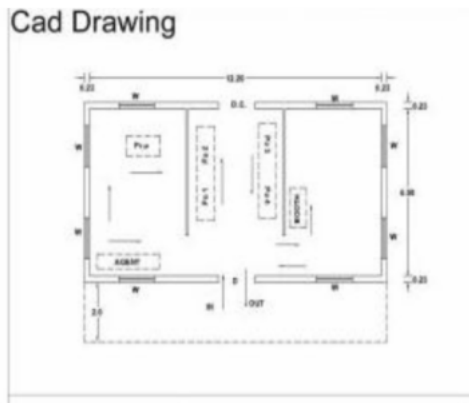

Google Map View

Polling Station Building Front View

Polling Station Front View

Cad View

Key MAP View

1 பெயர் : முனியம்மாள் கணவர் பெயர்: காளிமுத்து வீட்டு எண் : 1 வயது : 58 பாலினம் : பெண் Photo is available	YXB1579820	2 பெயர் : சுரேஷ்குமார் தந்தை பெயர்: குருநாதன் வீட்டு எண் : 1/1 வயது : 27 பாலினம் : ஆண் Photo is available	YXB1958917	3 பெயர் : சுப்புராஜ் தாயின் பெயர்: தெனமாள் வீட்டு எண் : 1/4 வயது : 26 பாலினம் : ஆண் Photo is available	YXB1245315
4 பெயர் : தேவநாயகி தந்தை பெயர்: பழனிச்சாமி வீட்டு எண் : 1-9 வயது : 39 பாலினம் : பெண் Photo is available	YXB0135905	5 பெயர் : ஸ்ரீதேவி தந்தை பெயர்: பால்சாமி வீட்டு எண் : 1-14 வயது : 39 பாலினம் : பெண் Photo is available	YXB0044578	6 பெயர் : மதன்பிரகேஷ் தந்தை பெயர்: ராமசந்திரன் வீட்டு எண் : 1/16 வயது : 26 பாலினம் : ஆண் Photo is available	YXB1245323
7 பெயர் : சனேசபாண்டியன் தந்தை பெயர்: சிவத்தையா வீட்டு எண் : 1-37 வயது : 39 பாலினம் : ஆண் Photo is available	YXB0135889	8 பெயர் : காளிமுத்து ப தந்தை பெயர்: பவன்ராஜ் வீட்டு எண் : 1/39 வயது : 29 பாலினம் : ஆண் Photo is available	YXB2324598	9 பெயர் : அபிஷேக் மாதவன் தந்தை பெயர்: பஞ்சாட்சரம் வீட்டு எண் : 1/43 வயது : 22 பாலினம் : ஆண் Photo is available	YXB2110195
10 பெயர் : பாலகுமார் தந்தை பெயர்: பாண்டியன் வீட்டு எண் : 1-49 வயது : 39 பாலினம் : ஆண் Photo is available	YXB0044560	11 பெயர் : பொற்கொடி தந்தை பெயர்: அலங்காரமுத்து வீட்டு எண் : 1-60 வயது : 31 பாலினம் : பெண் Photo is available	YXB0930743	12 பெயர் : சண்முகவேல் தந்தை பெயர்: முத்துராஜ் வீட்டு எண் : 1-68 வயது : 37 பாலினம் : ஆண் Photo is available	YXB0135871
13 பெயர் : இந்திரா தந்தை பெயர்: தர்மர் வீட்டு எண் : 1-73A வயது : 52 பாலினம் : பெண் Photo is available	YXB0930750	14 பெயர் : புவனேஸ்வரி தந்தை பெயர்: தருமர் வீட்டு எண் : 1/73ஏ வயது : 25 பாலினம் : பெண் Photo is available	YXB1958941	15 பெயர் : மகாலட்சுமி தந்தை பெயர்: வேலுசாமி வீட்டு எண் : 1/77 வயது : 26 பாலினம் : பெண் Photo is available	YXB1245398
16 பெயர் : விஜயலட்சுமி கணவர் பெயர்: பால்ச்சாமி வீட்டு எண் : 1-89 வயது : 64 பாலினம் : பெண் Photo is available	YXB0666651	17 பெயர் : பாலஅமுதா தந்தை பெயர்: பால்ச்சாமி வீட்டு எண் : 1-89 வயது : 38 பாலினம் : பெண் Photo is available	YXB0666644	18 பெயர் : பவுன்லட்சுமி தந்தை பெயர்: பால்ச்சாமி வீட்டு எண் : 1-89 வயது : 37 பாலினம் : பெண் Photo is available	YXB0666636
19 பெயர் : மலைச்செல்வி தந்தை பெயர்: கர்ணன் வீட்டு எண் : 1-98 வயது : 37 பாலினம் : பெண் Photo is available	YXB0135921	20 பெயர் : பவித்ரா தந்தை பெயர்: குருநாதன் வீட்டு எண் : 1/121 வயது : 29 பாலினம் : பெண் Photo is available	YXB1245349	21 பெயர் : கீர்த்தனா தந்தை பெயர்: குருநாதன் வீட்டு எண் : 1/121 வயது : 26 பாலினம் : பெண் Photo is available	YXB1245356
22 பெயர் : பாலவிஷ்ணு தந்தை பெயர்: பாஸ்கரன் வீட்டு எண் : 1/126ஏ வயது : 25 பாலினம் : ஆண் Photo is available	YXB1958768	23 பெயர் : சிவராமன் தந்தை பெயர்: பொண்ணுசாமி வீட்டு எண் : 1/128 வயது : 25 பாலினம் : ஆண் Photo is available	YXB1218312	24 பெயர் : தேவ தர்ஷினி தந்தை பெயர்: செல்வராஜ் வீட்டு எண் : 1/152 வயது : 22 பாலினம் : பெண் Photo is available	YXB2125185
25 பெயர் : சிவப்பிரகாஷ் தந்தை பெயர்: பாண்டியன் வீட்டு எண் : 1/164 வயது : 22 பாலினம் : ஆண் Photo is available	YXB2110260	26 பெயர் : மலையரசு தந்தை பெயர்: முத்துராஜ் வீட்டு எண் : 1/188 வயது : 32 பாலினம் : ஆண் Photo is available	YXB0562140	27 பெயர் : தீபக் தந்தை பெயர்: பாண்டியன் வீட்டு எண் : 1/189 வயது : 25 பாலினம் : ஆண் Photo is available	YXB1218817
28 பெயர் : தீபா தந்தை பெயர்: பாண்டியன் வீட்டு எண் : 1/189 வயது : 25 பாலினம் : பெண் Photo is available	YXB1245364	29 பெயர் : ஸற்கரலுப்பூ தந்தை பெயர்: பெரியசாமி வீட்டு எண் : 1/196 வயது : 47 பாலினம் : ஆண் Photo is available	YXB1924273	30 பெயர் : தேவசித்தம் தந்தை பெயர்: வேதநாயகம் வீட்டு எண் : 1-200 வயது : 51 பாலினம் : ஆண் Photo is available	YXB1579838