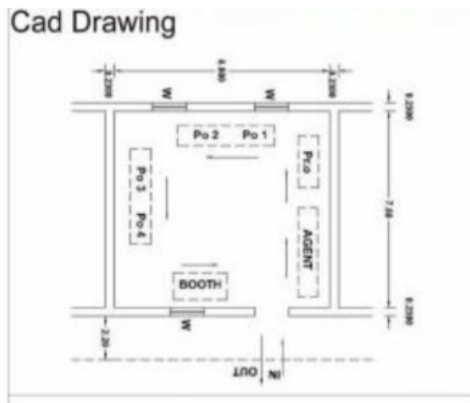

Google Map View

Polling Station Building Front View

Polling Station Front View

Cad View

Key MAP View

1 பெயர் : சேர்வாரன் தந்தை பெயர்: சின்னன் வீட்டு எண் : 1 வயது : 74 பாலினம் : ஆண் Photo is available	YXB1584671	2 பெயர் : பூங்கோதை கணவர் பெயர்: சேர்வாரன் வீட்டு எண் : 1 வயது : 67 பாலினம் : பெண் Photo is available	YXB1584689	3 பெயர் : சோலம்மாள் கணவர் பெயர்: அழகுமலை வீட்டு எண் : 1 வயது : 57 பாலினம் : பெண் Photo is available	YXB1584697
4 பெயர் : காளியம்மாள் தந்தை பெயர்: சேர்வாரன் வீட்டு எண் : 1 வயது : 49 பாலினம் : பெண் Photo is available	FPQ3707593	5 பெயர் : ஜெயம் தந்தை பெயர்: சேர்வாரன் வீட்டு எண் : 1 வயது : 44 பாலினம் : பெண் Photo is available	FPQ3707601	6 பெயர் : செல்லம்மாள் கணவர் பெயர்: கோவிந்தன் வீட்டு எண் : 1 வயது : 36 பாலினம் : பெண் Photo is available	YXB0767228
7 பெயர் : நந்தினி தந்தை பெயர்: லட்சுமணப்பெருமாள் வீட்டு எண் : 1 வயது : 33 பாலினம் : பெண் Photo is available	YXB0473009	8 பெயர் : பாக்கியலட்சுமி தந்தை பெயர்: அழகுமலை வீட்டு எண் : 1-1 வயது : 48 பாலினம் : பெண் Photo is available	YXB0867978	9 பெயர் : குமார் தந்தை பெயர்: முத்துச்சாமி வீட்டு எண் : 1-29 வயது : 40 பாலினம் : ஆண் Photo is available	YXB0044933
10 பெயர் : சுனந்தா தந்தை பெயர்: பாலச்சந்திரன் வீட்டு எண் : 1-39 வயது : 32 பாலினம் : பெண் Photo is available	YXB0433870	11 பெயர் : பார்வதி கணவர் பெயர்: விங்கம் வீட்டு எண் : 2 வயது : 66 பாலினம் : பெண் Photo is available	YXB1584705	12 பெயர் : புதியராஜ் தந்தை பெயர்: கணேசன் வீட்டு எண் : 2 வயது : 50 பாலினம் : ஆண் Photo is available	YXB0044925
13 பெயர் : திலகக்கனி தந்தை பெயர்: ரகு வீட்டு எண் : 2 வயது : 35 பாலினம் : பெண் Photo is available	YXB0472654	14 பெயர் : ரகு தந்தை பெயர்: மதியழகன் வீட்டு எண் : 2-3 வயது : 39 பாலினம் : ஆண் Photo is available	YXB0472621	15 பெயர் : சேகர் தந்தை பெயர்: முத்தையா வீட்டு எண் : 2-18 வயது : 49 பாலினம் : ஆண் Photo is available	YXB0512301
16 பெயர் : முருகேஸ்வரி கணவர் பெயர்: சேகர் வீட்டு எண் : 2-18 வயது : 44 பாலினம் : பெண் Photo is available	YXB0512319	17 பெயர் : விஜயலட்சுமி ப கணவர் பெயர்: கபில் வசந்த ராஜா வீட்டு எண் : 2/72 வயது : 40 பாலினம் : பெண் Photo is available	YXB2016020	18 பெயர் : சந்தியாகம்மாள் கணவர் பெயர்: செல்லையா வீட்டு எண் : 3 வயது : 71 பாலினம் : பெண் Photo is available	YXB1584713
19 பெயர் : அறிவழகன் தந்தை பெயர்: ராமர் வீட்டு எண் : 3 வயது : 64 பாலினம் : ஆண் Photo is available	YXB1584721	20 பெயர் : புனுகுதாய் கணவர் பெயர்: அறிவழகன் வீட்டு எண் : 3 வயது : 56 பாலினம் : பெண் Photo is available	YXB1584739	21 பெயர் : அன்புச்செல்வம் தந்தை பெயர்: ஐயனார் வீட்டு எண் : 3 வயது : 51 பாலினம் : ஆண் Photo is available	YXB1584747
22 பெயர் : ஜெனோவா கணவர் பெயர்: அன்புசெல்வன் வீட்டு எண் : 3 வயது : 48 பாலினம் : பெண் Photo is available	YXB0382176	23 பெயர் : பொன்றாஜ் தந்தை பெயர்: அய்யனார் வீட்டு எண் : 3 வயது : 45 பாலினம் : ஆண் Photo is available	YXB0766899	24 பெயர் : ரஞ்சித் குமார் தந்தை பெயர்: முத்துச்சாமி வீட்டு எண் : 3 வயது : 34 பாலினம் : ஆண் Photo is available	YXB0382291
25 பெயர் : நிஷாந்த அமிர்த ராஜ் தாயின் பெயர்: தமிழரசி வீட்டு எண் : 3 வயது : 34 பாலினம் : ஆண் Photo is available	YXB0382317	26 பெயர் : மதியழகன் தந்தை பெயர்: ராமர் வீட்டு எண் : 3-2 வயது : 52 பாலினம் : ஆண் Photo is available	YXB0382184	27 பெயர் : குருவத்தாய் கணவர் பெயர்: மதியழகன் வீட்டு எண் : 3-2 வயது : 48 பாலினம் : பெண் Photo is available	YXB0382507
28 பெயர் : கண்ணன் தந்தை பெயர்: மதியழகன் வீட்டு எண் : 3-2 வயது : 35 பாலினம் : ஆண் Photo is available	YXB0382408	29 பெயர் : ஈஸ்வரன் தந்தை பெயர்: மதியழகன் வீட்டு எண் : 3-2 வயது : 30 பாலினம் : ஆண் Photo is available	YXB0767384	30 பெயர் : அமிர்தவர்ஷன் தந்தை பெயர்: அன்புசெல்வன் வீட்டு எண் : 3/2 வயது : 20 பாலினம் : ஆண் Photo is available	YXB2223584