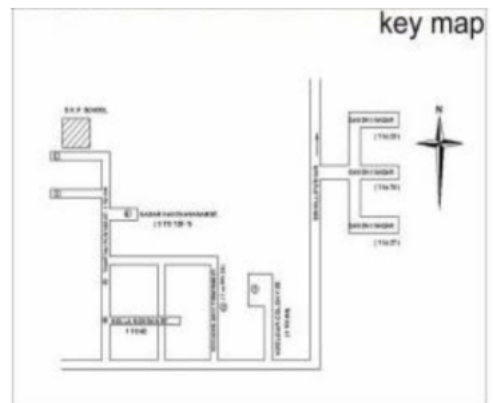

Google Map View

Polling Station Building Front View

Polling Station Front View

Cad View

Key MAP View

1 பெயர் : சேர்வாரன் தந்தை பெயர்: சின்னன் வீட்டு எண் : 1 வயது : 74 பாலினம் : ஆண் Photo is available	YXB1584671	2 பெயர் : பூங்கோதை கணவர் பெயர்: சேர்வாரன் வீட்டு எண் : 1 வயது : 67 பாலினம் : பெண் Photo is available	YXB1584689	3 பெயர் : சோலம்மாள் கணவர் பெயர்: அழகுமலை வீட்டு எண் : 1 வயது : 57 பாலினம் : பெண் Photo is available	YXB1584697
4 பெயர் : காளியம்மாள் தந்தை பெயர்: சேர்வாரன் வீட்டு எண் : 1 வயது : 49 பாலினம் : பெண் Photo is available	FPQ3707593	5 பெயர் : ஜெயம் தந்தை பெயர்: சேர்வாரன் வீட்டு எண் : 1 வயது : 44 பாலினம் : பெண் Photo is available	FPQ3707601	6 பெயர் : செல்லம்மாள் கணவர் பெயர்: கோவிந்தன் வீட்டு எண் : 1 வயது : 36 பாலினம் : பெண் Photo is available	YXB0767228
7 பெயர் : நந்தினி தந்தை பெயர்: லட்சுமணப்பெருமாள் வீட்டு எண் : 1 வயது : 33 பாலினம் : பெண் Photo is available	YXB0473009	8 பெயர் : பாக்கியலட்சுமி தந்தை பெயர்: அழகுமலை வீட்டு எண் : 1-1 வயது : 48 பாலினம் : பெண் Photo is available	YXB0867978	9 பெயர் : குமார் தந்தை பெயர்: முத்துச்சாமி வீட்டு எண் : 1-29 வயது : 40 பாலினம் : ஆண் Photo is available	YXB0044933
10 பெயர் : சுனந்தா தந்தை பெயர்: பாலச்சந்திரன் வீட்டு எண் : 1-39 வயது : 32 பாலினம் : பெண் Photo is available	YXB0433870	11 பெயர் : பார்வதி கணவர் பெயர்: விங்கம் வீட்டு எண் : 2 வயது : 66 பாலினம் : பெண் Photo is available	YXB1584705	12 பெயர் : புதியராஜ் தந்தை பெயர்: கணேசன் வீட்டு எண் : 2 வயது : 50 பாலினம் : ஆண் Photo is available	YXB0044925
13 பெயர் : திலகக்கனி தந்தை பெயர்: ரகு வீட்டு எண் : 2 வயது : 35 பாலினம் : பெண் Photo is available	YXB0472654	14 பெயர் : ரகு தந்தை பெயர்: மதியழகன் வீட்டு எண் : 2-3 வயது : 39 பாலினம் : ஆண் Photo is available	YXB0472621	15 பெயர் : சேகர் தந்தை பெயர்: முத்தையா வீட்டு எண் : 2-18 வயது : 49 பாலினம் : ஆண் Photo is available	YXB0512301
16 பெயர் : முருகேஸ்வரி கணவர் பெயர்: சேகர் வீட்டு எண் : 2-18 வயது : 44 பாலினம் : பெண் Photo is available	YXB0512319	17 பெயர் : விஜயலட்சுமி ப கணவர் பெயர்: கபில் வசந்த ராஜா வீட்டு எண் : 2/72 வயது : 40 பாலினம் : பெண் Photo is available	YXB2016020	18 பெயர் : சந்தியாகம்மாள் கணவர் பெயர்: செல்லையா வீட்டு எண் : 3 வயது : 71 பாலினம் : பெண் Photo is available	YXB1584713
19 பெயர் : அறிவழகன் தந்தை பெயர்: ராமர் வீட்டு எண் : 3 வயது : 64 பாலினம் : ஆண் Photo is available	YXB1584721	20 பெயர் : புனுகுதாய் கணவர் பெயர்: அறிவழகன் வீட்டு எண் : 3 வயது : 56 பாலினம் : பெண் Photo is available	YXB1584739	21 பெயர் : அன்புச்செல்வம் தந்தை பெயர்: ஐயனார் வீட்டு எண் : 3 வயது : 51 பாலினம் : ஆண் Photo is available	YXB1584747
22 பெயர் : ஜெனோவா கணவர் பெயர்: அன்புசெல்வன் வீட்டு எண் : 3 வயது : 48 பாலினம் : பெண் Photo is available	YXB0382176	23 பெயர் : பொன்றாஜ் தந்தை பெயர்: அய்யனார் வீட்டு எண் : 3 வயது : 45 பாலினம் : ஆண் Photo is available	YXB0766899	24 பெயர் : ரஞ்சித் குமார் தந்தை பெயர்: முத்துச்சாமி வீட்டு எண் : 3 வயது : 34 பாலினம் : ஆண் Photo is available	YXB0382291
25 பெயர் : நிஷாந்த அமிர்த ராஜ் தாயின் பெயர்: தமிழரசி வீட்டு எண் : 3 வயது : 34 பாலினம் : ஆண் Photo is available	YXB0382317	26 பெயர் : மதியழகன் தந்தை பெயர்: ராமர் வீட்டு எண் : 3-2 வயது : 52 பாலினம் : ஆண் Photo is available	YXB0382184	27 பெயர் : குருவத்தாய் கணவர் பெயர்: மதியழகன் வீட்டு எண் : 3-2 வயது : 48 பாலினம் : பெண் Photo is available	YXB0382507
28 பெயர் : கண்ணன் தந்தை பெயர்: மதியழகன் வீட்டு எண் : 3-2 வயது : 35 பாலினம் : ஆண் Photo is available	YXB0382408	29 பெயர் : ஈஸ்வரன் தந்தை பெயர்: மதியழகன் வீட்டு எண் : 3-2 வயது : 30 பாலினம் : ஆண் Photo is available	YXB0767384	30 பெயர் : அமிர்தவர்ஷன் தந்தை பெயர்: அன்புசெல்வன் வீட்டு எண் : 3/2 வயது : 20 பாலினம் : ஆண் Photo is available	YXB2223584