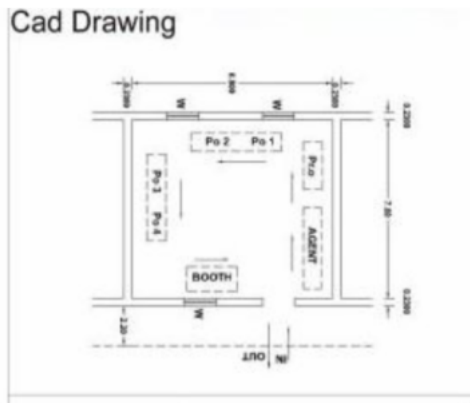

Google Map View

Polling Station Building Front View

Polling Station Front View

Cad View

Key MAP View

சட்டமன்றத் தொகுதியின் எண் மற்றும் பெயர் : 203-ஸ்ரீவில்லிப்புத்தூர் பிரிவு எண் மற்றும் பெயர் 1-மம்சாபுரம் (சி.நி.ஊ), வார்டு 2 தந்தை பெரியார்தெரு