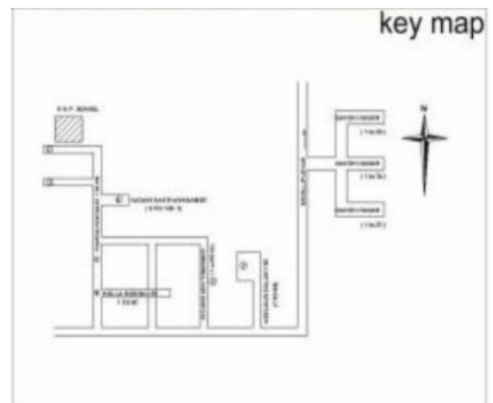

Google Map View

Polling Station Building Front View

Polling Station Front View

Cad View

Key MAP View

சட்டமன்றத் தொகுதியின் எண் மற்றும் பெயர் : 203-ஸ்ரீவில்லிப்புத்தூர் பிரிவு எண் மற்றும் பெயர் 1-மம்சாபுரம் (சி.நி.ஊ), வார்டு 2 தந்தை பெரியார்தெரு