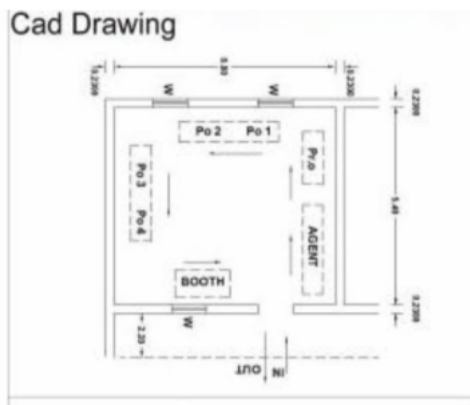

Google Map View

Polling Station Building Front View

Polling Station Front View

Cad View

Key MAP View

சட்டமன்றத் தொகுதியின் எண் மற்றும் பெயர் : 203-ஸ்ரீவில்லிப்புத்தூர் பிரிவு எண் மற்றும் பெயர் 1-மம்சாபுரம் (சி.நி.ஊ), வார்டு 18 காளியம்மன் கோவில்தெரு,வடக்குரதவீதி