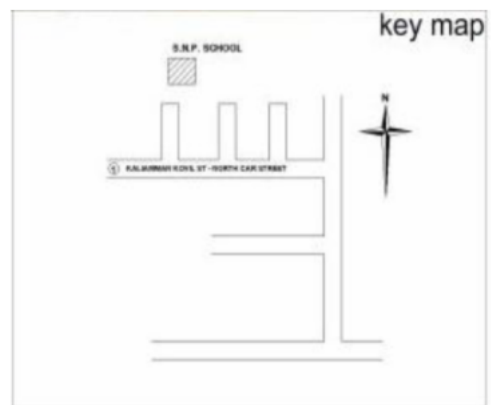

Google Map View

Polling Station Building Front View

Polling Station Front View

Cad View

Key MAP View

சட்டமன்றத் தொகுதியின் எண் மற்றும் பெயர் : 203-ஸ்ரீவில்லிப்புத்தூர் பிரிவு எண் மற்றும் பெயர் 1-மம்சாபுரம் (சி.நி.ஊ), வார்டு 18 காளியம்மன் கோவில்தெரு,வடக்குரதவீதி