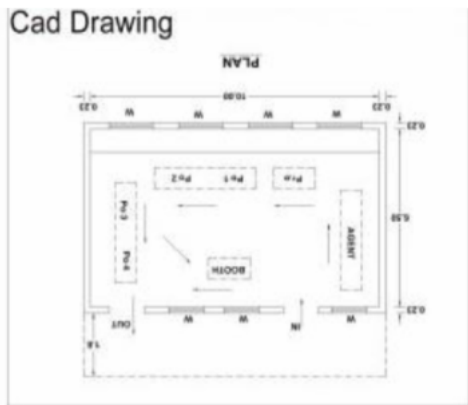

Google Map View

Polling Station Building Front View

Polling Station Front View

Cad View

Key MAP View

1 பெயர் : ராக்காயி கணவர் பெயர்: நாராயணன் வீட்டு எண் : 60-1 வயது : 70 பாலினம் : பெண் Photo is available	YXB1661230	2 பெயர் : முருகன் தந்தை பெயர்: நாராயணன் வீட்டு எண் : 60-1 வயது : 59 பாலினம் : ஆண் Photo is available	FPQ1134568	3 பெயர் : ஜோதி தந்தை பெயர்: நாராயணன் வீட்டு எண் : 60-1 வயது : 52 பாலினம் : ஆண் Photo is available	FPQ3655313
4 பெயர் : சங்கர் தந்தை பெயர்: நாராயணன் வீட்டு எண் : 60-1 வயது : 49 பாலினம் : ஆண் Photo is available	FPQ1133859	5 பெயர் : சுந்தர் தந்தை பெயர்: வெள்ளைச்சாமி வீட்டு எண் : 60/1 வயது : 26 பாலினம் : பெண் Photo is available	YXB2016947	6 பெயர் : பன்னீர்செல்வம் தந்தை பெயர்: பொன்னையா வீட்டு எண் : 61 வயது : 53 பாலினம் : ஆண் Photo is available	YXB1661248
7 பெயர் : ராமுத்தாய் கணவர் பெயர்: பன்னீர்செல்வம் வீட்டு எண் : 61 வயது : 50 பாலினம் : பெண் Photo is available	YXB1661255	8 பெயர் : சுந்தரம்மாள் கணவர் பெயர்: பொன்னையா வீட்டு எண் : 61-2 வயது : 71 பாலினம் : பெண் Photo is available	YXB1661263	9 பெயர் : சித்ரா கணவர் பெயர்: முத்துப்பாண்டி வீட்டு எண் : 61A வயது : 31 பாலினம் : பெண் Photo is available	YXB0834093
10 பெயர் : முத்தையா தந்தை பெயர்: முருகன் வீட்டு எண் : 61ஏ வயது : 31 பாலினம் : ஆண் Photo is available	YXB2020253	11 பெயர் : மாரீஸ்வரி கணவர் பெயர்: முருகன் டொ வீட்டு எண் : 61A1 வயது : 54 பாலினம் : பெண் Photo is available	YXB0003194	12 பெயர் : முத்துபாண்டி தந்தை பெயர்: முருகன் வீட்டு எண் : 61A-1 வயது : 31 பாலினம் : ஆண் Photo is available	YXB0835199
13 பெயர் : முத்துராஜ் தந்தை பெயர்: முருகன் வீட்டு எண் : 61-A-1 வயது : 27 பாலினம் : ஆண் Photo is available	YXB1147594	14 பெயர் : பெரியசாமி தந்தை பெயர்: பிச்சையாபிள்ளை வீட்டு எண் : 62 வயது : 54 பாலினம் : ஆண் Photo is available	YXB1661289	15 பெயர் : விஜயா கணவர் பெயர்: பெரியசாமி வீட்டு எண் : 62 வயது : 52 பாலினம் : பெண் Photo is available	YXB1661297
16 பெயர் : லட்சுமி கணவர் பெயர்: கருத்ததுரை வீட்டு எண் : 62E வயது : 61 பாலினம் : பெண் Photo is available	YXB1661305	17 பெயர் : குருசாமி தந்தை பெயர்: சோமசுந்தரம்பிள்ளை வீட்டு எண் : 63 வயது : 71 பாலினம் : ஆண் Photo is available	YXB1661313	18 பெயர் : கம்மாட்ச்சி இதரர் பெயர்: பிள்ளையார் வீட்டு எண் : 63 வயது : 61 பாலினம் : பெண் Photo is available	YXB1661339
19 பெயர் : ஜெயக்குமார் தந்தை பெயர்: பிள்ளையார் வீட்டு எண் : 63 வயது : 44 பாலினம் : ஆண் Photo is available	FPQ1396258	20 பெயர் : விஜயா கணவர் பெயர்: ஜெயக்குமார் வீட்டு எண் : 63 வயது : 43 பாலினம் : பெண் Photo is available	FPQ2806594	21 பெயர் : ஜெயராணி கணவர் பெயர்: முத்தையா வீட்டு எண் : 63-31 வயது : 57 பாலினம் : பெண் Photo is available	YXB0005561
22 பெயர் : தங்கராஜ் தந்தை பெயர்: தாசையா வீட்டு எண் : 63E வயது : 59 பாலினம் : ஆண் Photo is available	FPQ1396209	23 பெயர் : காளியம்மாள் கணவர் பெயர்: தங்கராஜ் வீட்டு எண் : 63E வயது : 50 பாலினம் : பெண் Photo is available	FPQ1420769	24 பெயர் : விஜயலட்சுமி கணவர் பெயர்: கோவிந்தன் வீட்டு எண் : 64 வயது : 66 பாலினம் : பெண் Photo is available	FPQ1134881
25 பெயர் : பாலு தந்தை பெயர்: முத்தையா வீட்டு எண் : 64 வயது : 61 பாலினம் : ஆண் Photo is available	YXB1661347	26 பெயர் : விஜயா கணவர் பெயர்: பாலு வீட்டு எண் : 64 வயது : 59 பாலினம் : பெண் Photo is available	YXB1661354	27 பெயர் : முருகேசன் தந்தை பெயர்: கோவிந்தன் வீட்டு எண் : 64 வயது : 52 பாலினம் : ஆண் Photo is available	YXB1661362
28 பெயர் : குருசாமி தந்தை பெயர்: மருதன் வீட்டு எண் : 64E வயது : 61 பாலினம் : ஆண் Photo is available	FPQ2040442	29 பெயர் : ராசாத்தி கணவர் பெயர்: குருசாமி வீட்டு எண் : 64E வயது : 56 பாலினம் : பெண் Photo is available	FPQ2806180	30 பெயர் : ராமர் தந்தை பெயர்: சங்கையாபிள்ளை வீட்டு எண் : 65 வயது : 64 பாலினம் : ஆண் Photo is available	FPQ1416296