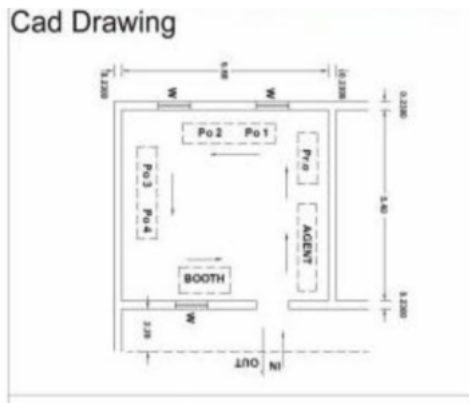

Google Map View

Polling Station Building Front View

Polling Station Front View

Cad View

Key MAP View

1 பெயர் : மாரிச் செல்வி தந்தை பெயர்: அன்பில் தர்மலிங்கம் வீட்டு எண் : 2/35 வயது : 25 பாலினம் : பெண் Photo is available	YXB2035400	2 பெயர் : சுரேஷ்ராஜ் தந்தை பெயர்: விஜயன் வீட்டு எண் : 3/4 வயது : 24 பாலினம் : ஆண் Photo is available	YXB1946227	3 பெயர் : சிவன் மூர்த்தி செல்வம் தந்தை பெயர்: செல்வம் வீட்டு எண் : 4 வயது : 26 பாலினம் : ஆண் Photo is available	YXB1314145
4 பெயர் : ஏமராஜ் தந்தை பெயர்: தர்மர் வீட்டு எண் : 4/2 வயது : 55 பாலினம் : ஆண் Photo is available	YXB1565555	5 பெயர் : வேல்செல்வி கணவர் பெயர்: மாரியப்பன் வீட்டு எண் : 4-80 வயது : 40 பாலினம் : பெண் Photo is available	YXB0563148	6 பெயர் : ஆறுமுகர்சாமி தந்தை பெயர்: மாட்சாமி வீட்டு எண் : 5 வயது : 55 பாலினம் : ஆண் Photo is available	YXB0563718
7 பெயர் : சந்தனா பிரபா தந்தை பெயர்: முத்துக்குமார் வீட்டு எண் : 5 வயது : 27 பாலினம் : பெண் Photo is available	SKU1455278	# 8 பெயர் : முத்து சின்னப்பராஜ் தந்தை பெயர்: சின்னப்பராஜ் வீட்டு எண் : 6/1 வயது : 27 பாலினம் : பெண் Photo is available	YXB1244912	9 பெயர் : கனிபாஞ்சாலை தந்தை பெயர்: சின்னப்பராஜ் வீட்டு எண் : 6/1 வயது : 26 பாலினம் : பெண் Photo is available	YXB1947332
10 பெயர் : செல்வம் தந்தை பெயர்: செளந்தரபாண்டியன் வீட்டு எண் : 7 வயது : 47 பாலினம் : ஆண் Photo is available	YXB2227650	11 பெயர் : சின்னத்தாய் கணவர் பெயர்: செல்வம் வீட்டு எண் : 7 வயது : 42 பாலினம் : பெண் Photo is available	YXB2227577	12 பெயர் : சசிபிரியா தந்தை பெயர்: ஏமராஜா வீட்டு எண் : 8/7 வயது : 25 பாலினம் : பெண் Photo is available	YXB2157451
13 பெயர் : ஆகாஷ் தந்தை பெயர்: பால்பாண்டியன் வீட்டு எண் : 8/7 வயது : 21 பாலினம் : ஆண் Photo is available	YXB2156776	14 பெயர் : பன்னீர்செல்வம் தந்தை பெயர்: இருளப்பன் வீட்டு எண் : 9 வயது : 54 பாலினம் : ஆண் Photo is available	FPQ1412352	15 பெயர் : பாரதி தந்தை பெயர்: பன்னீர்செல்வம் வீட்டு எண் : 9 வயது : 27 பாலினம் : பெண் Photo is available	YXB1135227
16 பெயர் : சோனியா தந்தை பெயர்: பன்னீர் செல்வம் வீட்டு எண் : 9 வயது : 25 பாலினம் : பெண் Photo is available	YXB1946045	17 பெயர் : பொன்ராஜ் செ தந்தை பெயர்: செல்வம் வீட்டு எண் : 10 வயது : 20 பாலினம் : ஆண் Photo is available	YXB2227155	18 பெயர் : விஜய் தந்தை பெயர்: பாதமுத்து வீட்டு எண் : 13 வயது : 25 பாலினம் : ஆண் Photo is available	YXB1985498
19 பெயர் : ஸ்ரீராம் தந்தை பெயர்: அய்யனார் வீட்டு எண் : 17/5 வயது : 25 பாலினம் : ஆண் Photo is available	YXB2034965	20 பெயர் : சிவகாமி கணவர் பெயர்: ரவிச்சந்திரன் வீட்டு எண் : 18 வயது : 48 பாலினம் : பெண் Photo is available	FPQ1403658	21 பெயர் : ராகவேந்திர பிரபு தந்தை பெயர்: பொன்ராஜ் வீட்டு எண் : 19 வயது : 22 பாலினம் : ஆண் Photo is available	YXB2148773
22 பெயர் : செல்வம் தந்தை பெயர்: மாரியப்பநாடார் வீட்டு எண் : 19/39 வயது : 46 பாலினம் : ஆண் Photo is available	YXB0474627	23 பெயர் : ரேவதி கணவர் பெயர்: செல்வம் வீட்டு எண் : 19/39 வயது : 42 பாலினம் : பெண் Photo is available	YXB0474643	24 பெயர் : ராமச்சந்திரன் தந்தை பெயர்: செல்வம் வீட்டு எண் : 19/39 வயது : 22 பாலினம் : ஆண் Photo is available	YXB2154458
25 பெயர் : ராமுத்தாய் கணவர் பெயர்: காலசாமி வீட்டு எண் : 19A வயது : 45 பாலினம் : பெண் Photo is available	YXB1947597	26 பெயர் : காஞ்சனா தந்தை பெயர்: காலசாமி வீட்டு எண் : 19A வயது : 25 பாலினம் : பெண் Photo is available	YXB1947423	27 பெயர் : காளீஸ்வரி தந்தை பெயர்: காலசாமி வீட்டு எண் : 19A வயது : 24 பாலினம் : பெண் Photo is available	YXB1947373
28 பெயர் : மகாலட்சுமி தந்தை பெயர்: மணிமாறன் வீட்டு எண் : 20 வயது : 21 பாலினம் : பெண் Photo is available	YXB2142057	29 பெயர் : பாரதி மா தந்தை பெயர்: மாரிச்செல்வம் வீட்டு எண் : 20/2 வயது : 20 பாலினம் : பெண் Photo is available	YXB2346328	30 பெயர் : பாதமுத்துதாய் கணவர் பெயர்: கோவிந்தன் வீட்டு எண் : 22C1 வயது : 72 பாலினம் : பெண் Photo is available	YXB1565365