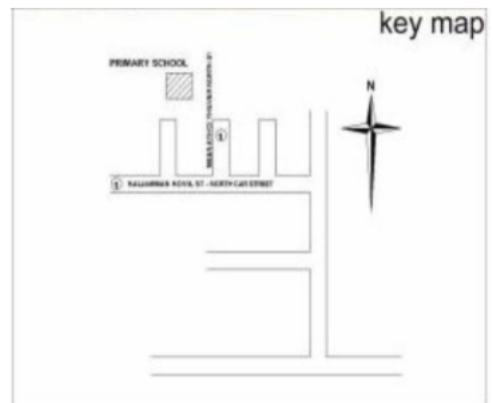

Google Map View

Polling Station Building Front View

Polling Station Front View

Cad View

Key MAP View

1 பெயர் : மாரிச் செல்வி தந்தை பெயர்: அன்பில் தர்மலிங்கம் வீட்டு எண் : 2/35 வயது : 25 பாலினம் : பெண் Photo is available	YXB2035400	2 பெயர் : சுரேஷ்ராஜ் தந்தை பெயர்: விஜயன் வீட்டு எண் : 3/4 வயது : 24 பாலினம் : ஆண் Photo is available	YXB1946227	3 பெயர் : சிவன் மூர்த்தி செல்வம் தந்தை பெயர்: செல்வம் வீட்டு எண் : 4 வயது : 26 பாலினம் : ஆண் Photo is available	YXB1314145
4 பெயர் : ஏமராஜ் தந்தை பெயர்: தர்மர் வீட்டு எண் : 4/2 வயது : 55 பாலினம் : ஆண் Photo is available	YXB1565555	5 பெயர் : வேல்செல்வி கணவர் பெயர்: மாரியப்பன் வீட்டு எண் : 4-80 வயது : 40 பாலினம் : பெண் Photo is available	YXB0563148	6 பெயர் : ஆறுமுகர்சாமி தந்தை பெயர்: மாட்சாமி வீட்டு எண் : 5 வயது : 55 பாலினம் : ஆண் Photo is available	YXB0563718
7 பெயர் : சந்தனா பிரபா தந்தை பெயர்: முத்துக்குமார் வீட்டு எண் : 5 வயது : 27 பாலினம் : பெண் Photo is available	SKU1455278	# 8 பெயர் : முத்து சின்னப்பராஜ் தந்தை பெயர்: சின்னப்பராஜ் வீட்டு எண் : 6/1 வயது : 27 பாலினம் : பெண் Photo is available	YXB1244912	9 பெயர் : கனிபாஞ்சாலை தந்தை பெயர்: சின்னப்பராஜ் வீட்டு எண் : 6/1 வயது : 26 பாலினம் : பெண் Photo is available	YXB1947332
10 பெயர் : செல்வம் தந்தை பெயர்: செளந்தரபாண்டியன் வீட்டு எண் : 7 வயது : 47 பாலினம் : ஆண் Photo is available	YXB2227650	11 பெயர் : சின்னத்தாய் கணவர் பெயர்: செல்வம் வீட்டு எண் : 7 வயது : 42 பாலினம் : பெண் Photo is available	YXB2227577	12 பெயர் : சசிபிரியா தந்தை பெயர்: ஏமராஜா வீட்டு எண் : 8/7 வயது : 25 பாலினம் : பெண் Photo is available	YXB2157451
13 பெயர் : ஆகாஷ் தந்தை பெயர்: பால்பாண்டியன் வீட்டு எண் : 8/7 வயது : 21 பாலினம் : ஆண் Photo is available	YXB2156776	14 பெயர் : பன்னீர்செல்வம் தந்தை பெயர்: இருளப்பன் வீட்டு எண் : 9 வயது : 54 பாலினம் : ஆண் Photo is available	FPQ1412352	15 பெயர் : பாரதி தந்தை பெயர்: பன்னீர்செல்வம் வீட்டு எண் : 9 வயது : 27 பாலினம் : பெண் Photo is available	YXB1135227
16 பெயர் : சோனியா தந்தை பெயர்: பன்னீர் செல்வம் வீட்டு எண் : 9 வயது : 25 பாலினம் : பெண் Photo is available	YXB1946045	17 பெயர் : பொன்ராஜ் செ தந்தை பெயர்: செல்வம் வீட்டு எண் : 10 வயது : 20 பாலினம் : ஆண் Photo is available	YXB2227155	18 பெயர் : விஜய் தந்தை பெயர்: பாதமுத்து வீட்டு எண் : 13 வயது : 25 பாலினம் : ஆண் Photo is available	YXB1985498
19 பெயர் : ஸ்ரீராம் தந்தை பெயர்: அய்யனார் வீட்டு எண் : 17/5 வயது : 25 பாலினம் : ஆண் Photo is available	YXB2034965	20 பெயர் : சிவகாமி கணவர் பெயர்: ரவிச்சந்திரன் வீட்டு எண் : 18 வயது : 48 பாலினம் : பெண் Photo is available	FPQ1403658	21 பெயர் : ராகவேந்திர பிரபு தந்தை பெயர்: பொன்ராஜ் வீட்டு எண் : 19 வயது : 22 பாலினம் : ஆண் Photo is available	YXB2148773
22 பெயர் : செல்வம் தந்தை பெயர்: மாரியப்பநாடார் வீட்டு எண் : 19/39 வயது : 46 பாலினம் : ஆண் Photo is available	YXB0474627	23 பெயர் : ரேவதி கணவர் பெயர்: செல்வம் வீட்டு எண் : 19/39 வயது : 42 பாலினம் : பெண் Photo is available	YXB0474643	24 பெயர் : ராமச்சந்திரன் தந்தை பெயர்: செல்வம் வீட்டு எண் : 19/39 வயது : 22 பாலினம் : ஆண் Photo is available	YXB2154458
25 பெயர் : ராமுத்தாய் கணவர் பெயர்: காலசாமி வீட்டு எண் : 19A வயது : 45 பாலினம் : பெண் Photo is available	YXB1947597	26 பெயர் : காஞ்சனா தந்தை பெயர்: காலசாமி வீட்டு எண் : 19A வயது : 25 பாலினம் : பெண் Photo is available	YXB1947423	27 பெயர் : காளீஸ்வரி தந்தை பெயர்: காலசாமி வீட்டு எண் : 19A வயது : 24 பாலினம் : பெண் Photo is available	YXB1947373
28 பெயர் : மகாலட்சுமி தந்தை பெயர்: மணிமாறன் வீட்டு எண் : 20 வயது : 21 பாலினம் : பெண் Photo is available	YXB2142057	29 பெயர் : பாரதி மா தந்தை பெயர்: மாரிச்செல்வம் வீட்டு எண் : 20/2 வயது : 20 பாலினம் : பெண் Photo is available	YXB2346328	30 பெயர் : பாதமுத்துதாய் கணவர் பெயர்: கோவிந்தன் வீட்டு எண் : 22C1 வயது : 72 பாலினம் : பெண் Photo is available	YXB1565365