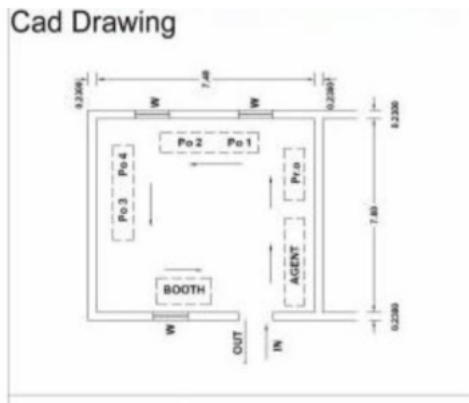

வாக்காளர் பதிவு அலுவலரின்
கையொப்பம்

Nazri Naksha

Google Map View

Polling Station Building Front View

Polling Station Front View

Cad View

Key MAP View

| | | | | | |
|---|------------|--|------------|---|------------|
| 1 பெயர் : அமராவதி கணவர் பெயர்: முத்தையா வீட்டு எண் : 1 வயது : 76 பாலினம் : பெண் Photo is available | YXB1567858 | 2 பெயர் : காளியப்பன் தந்தை பெயர்: சிவனாண்டி வீட்டு எண் : 1 வயது : 57 பாலினம் : ஆண் Photo is available | FPQ3709680 | 3 பெயர் : முருகன் தந்தை பெயர்: ராமர் வீட்டு எண் : 1 வயது : 54 பாலினம் : ஆண் Photo is available | YXB1567866 |
| 4 பெயர் : முத்தம்மாள் கணவர் பெயர்: காளியப்பன் வீட்டு எண் : 1 வயது : 51 பாலினம் : பெண் Photo is available | FPQ3709698 | 5 பெயர் : முத்து கணவர் பெயர்: முருகன் வீட்டு எண் : 1 வயது : 49 பாலினம் : பெண் Photo is available | YXB1567874 | 6 பெயர் : பெருமாள் கணவர் பெயர்: சின்னமுத்தையா வீட்டு எண் : 2 வயது : 69 பாலினம் : பெண் Photo is available | FPQ3709722 |
| 7 பெயர் : கூடம்மாள் தந்தை பெயர்: சின்னமுத்தையா வீட்டு எண் : 2 வயது : 49 பாலினம் : பெண் Photo is available | FPQ2458768 | 8 பெயர் : முனியாண்டி தந்தை பெயர்: சின்னமுத்தையா வீட்டு எண் : 2 வயது : 48 பாலினம் : ஆண் Photo is available | FPQ1404896 | 9 பெயர் : லிங்கம்மாள் தந்தை பெயர்: சின்னமுத்தையா வீட்டு எண் : 2 வயது : 46 பாலினம் : பெண் Photo is available | FPQ2459303 |
| 10 பெயர் : முத்தையா தந்தை பெயர்: கோவிந்தன் வீட்டு எண் : 2-1 வயது : 61 பாலினம் : ஆண் Photo is available | YXB1567890 | 11 பெயர் : காளீஸ்வரி கணவர் பெயர்: முத்தையா வீட்டு எண் : 2-1 வயது : 56 பாலினம் : பெண் Photo is available | YXB1567908 | 12 பெயர் : முனியாண்டி தந்தை பெயர்: பெரியமுத்தையா வீட்டு எண் : 2-2 வயது : 56 பாலினம் : ஆண் Photo is available | YXB1567916 |
| 13 பெயர் : கூடம்மாள் கணவர் பெயர்: முனியாண்டி வீட்டு எண் : 2-2 வயது : 52 பாலினம் : பெண் Photo is available | YXB1567924 | 14 பெயர் : முத்துக்கருப்பன் தந்தை பெயர்: புளகன் வீட்டு எண் : 3 வயது : 61 பாலினம் : ஆண் Photo is available | YXB1567932 | 15 பெயர் : மாரியம்மாள் கணவர் பெயர்: பொன்னுளாண்டி வீட்டு எண் : 3 வயது : 60 பாலினம் : பெண் Photo is available | YXB2099364 |
| 16 பெயர் : பெருமாத்தாள் கணவர் பெயர்: முத்துக்கருப்பன் வீட்டு எண் : 3 வயது : 56 பாலினம் : பெண் Photo is available | YXB1567940 | 17 பெயர் : குருவையா தந்தை பெயர்: அய்யனார் வீட்டு எண் : 4 வயது : 63 பாலினம் : ஆண் Photo is available | FPQ2460285 | 18 பெயர் : ஆலுடையம்மாள் கணவர் பெயர்: குருவையா வீட்டு எண் : 4 வயது : 61 பாலினம் : பெண் Photo is available | FPQ2461119 |
| 19 பெயர் : முனியாண்டி தந்தை பெயர்: அய்யனார் வீட்டு எண் : 4 வயது : 58 பாலினம் : ஆண் Photo is available | YXB1567957 | 20 பெயர் : கருப்பாயி கணவர் பெயர்: முனியாண்டி வீட்டு எண் : 4 வயது : 51 பாலினம் : பெண் Photo is available | YXB1567965 | 21 பெயர் : நீர்காத்தலிங்கம் தந்தை பெயர்: குருவையா வீட்டு எண் : 4 வயது : 40 பாலினம் : ஆண் Photo is available | FPQ1405307 |
| 22 பெயர் : சக்தி பாபு தந்தை பெயர்: சங்கிலிவீரன் வீட்டு எண் : 4 வயது : 30 பாலினம் : ஆண் Photo is available | YXB0768960 | 23 பெயர் : யுவன்ராஜ் தந்தை பெயர்: மருதுபாண்டியன் வீட்டு எண் : 7/3ஏ வயது : 27 பாலினம் : ஆண் Photo is available | YXB1198936 | 24 பெயர் : முருகன் தந்தை பெயர்: கடற்கரை வீட்டு எண் : 8 வயது : 52 பாலினம் : ஆண் Photo is available | YXB0433375 |
| 25 பெயர் : மருதுபாண்டி தந்தை பெயர்: கடற்கரை வீட்டு எண் : 8 வயது : 50 பாலினம் : ஆண் Photo is available | FPQ1405893 | 26 பெயர் : முத்துலெட்சுமி கணவர் பெயர்: முருகன் வீட்டு எண் : 8 வயது : 49 பாலினம் : பெண் Photo is available | FPQ3709730 | 27 பெயர் : மகாலட்சுமி கணவர் பெயர்: மருதுபாண்டி வீட்டு எண் : 8 வயது : 45 பாலினம் : பெண் Photo is available | FPQ1405778 |
| 28 பெயர் : சங்கிலிவீரன் தந்தை பெயர்: கடற்கரை வீட்டு எண் : 9 வயது : 49 பாலினம் : ஆண் Photo is available | FPQ3709755 | 29 பெயர் : மகேஸ்வரி கணவர் பெயர்: சங்கிலிவீரன் வீட்டு எண் : 9 வயது : 45 பாலினம் : பெண் Photo is available | FPQ1403260 | 30 பெயர் : கருப்பசாமி தந்தை பெயர்: இரணவீரன் வீட்டு எண் : 9 வயது : 36 பாலினம் : ஆண் Photo is available | YXB0768861 |