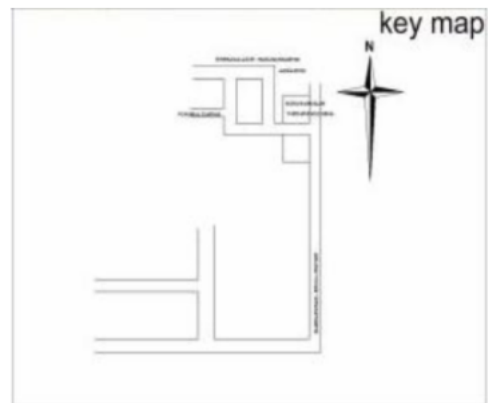

வாக்காளர் பதிவு அலுவலரின்
கையொப்பம்

Nazri Naksha

Google Map View

Polling Station Building Front View

Polling Station Front View

Cad View

Key MAP View

| | | | | | |
|---|------------|--|------------|---|------------|
| 1 பெயர் : அமராவதி கணவர் பெயர்: முத்தையா வீட்டு எண் : 1 வயது : 76 பாலினம் : பெண் Photo is available | YXB1567858 | 2 பெயர் : காளியப்பன் தந்தை பெயர்: சிவனாண்டி வீட்டு எண் : 1 வயது : 57 பாலினம் : ஆண் Photo is available | FPQ3709680 | 3 பெயர் : முருகன் தந்தை பெயர்: ராமர் வீட்டு எண் : 1 வயது : 54 பாலினம் : ஆண் Photo is available | YXB1567866 |
| 4 பெயர் : முத்தம்மாள் கணவர் பெயர்: காளியப்பன் வீட்டு எண் : 1 வயது : 51 பாலினம் : பெண் Photo is available | FPQ3709698 | 5 பெயர் : முத்து கணவர் பெயர்: முருகன் வீட்டு எண் : 1 வயது : 49 பாலினம் : பெண் Photo is available | YXB1567874 | 6 பெயர் : பெருமாள் கணவர் பெயர்: சின்னமுத்தையா வீட்டு எண் : 2 வயது : 69 பாலினம் : பெண் Photo is available | FPQ3709722 |
| 7 பெயர் : கூடம்மாள் தந்தை பெயர்: சின்னமுத்தையா வீட்டு எண் : 2 வயது : 49 பாலினம் : பெண் Photo is available | FPQ2458768 | 8 பெயர் : முனியாண்டி தந்தை பெயர்: சின்னமுத்தையா வீட்டு எண் : 2 வயது : 48 பாலினம் : ஆண் Photo is available | FPQ1404896 | 9 பெயர் : லிங்கம்மாள் தந்தை பெயர்: சின்னமுத்தையா வீட்டு எண் : 2 வயது : 46 பாலினம் : பெண் Photo is available | FPQ2459303 |
| 10 பெயர் : முத்தையா தந்தை பெயர்: கோவிந்தன் வீட்டு எண் : 2-1 வயது : 61 பாலினம் : ஆண் Photo is available | YXB1567890 | 11 பெயர் : காளீஸ்வரி கணவர் பெயர்: முத்தையா வீட்டு எண் : 2-1 வயது : 56 பாலினம் : பெண் Photo is available | YXB1567908 | 12 பெயர் : முனியாண்டி தந்தை பெயர்: பெரியமுத்தையா வீட்டு எண் : 2-2 வயது : 56 பாலினம் : ஆண் Photo is available | YXB1567916 |
| 13 பெயர் : கூடம்மாள் கணவர் பெயர்: முனியாண்டி வீட்டு எண் : 2-2 வயது : 52 பாலினம் : பெண் Photo is available | YXB1567924 | 14 பெயர் : முத்துக்கருப்பன் தந்தை பெயர்: புளகன் வீட்டு எண் : 3 வயது : 61 பாலினம் : ஆண் Photo is available | YXB1567932 | 15 பெயர் : மாரியம்மாள் கணவர் பெயர்: பொன்னுளாண்டி வீட்டு எண் : 3 வயது : 60 பாலினம் : பெண் Photo is available | YXB2099364 |
| 16 பெயர் : பெருமாத்தாள் கணவர் பெயர்: முத்துக்கருப்பன் வீட்டு எண் : 3 வயது : 56 பாலினம் : பெண் Photo is available | YXB1567940 | 17 பெயர் : குருவையா தந்தை பெயர்: அய்யனார் வீட்டு எண் : 4 வயது : 63 பாலினம் : ஆண் Photo is available | FPQ2460285 | 18 பெயர் : ஆலுடையம்மாள் கணவர் பெயர்: குருவையா வீட்டு எண் : 4 வயது : 61 பாலினம் : பெண் Photo is available | FPQ2461119 |
| 19 பெயர் : முனியாண்டி தந்தை பெயர்: அய்யனார் வீட்டு எண் : 4 வயது : 58 பாலினம் : ஆண் Photo is available | YXB1567957 | 20 பெயர் : கருப்பாயி கணவர் பெயர்: முனியாண்டி வீட்டு எண் : 4 வயது : 51 பாலினம் : பெண் Photo is available | YXB1567965 | 21 பெயர் : நீர்காத்தலிங்கம் தந்தை பெயர்: குருவையா வீட்டு எண் : 4 வயது : 40 பாலினம் : ஆண் Photo is available | FPQ1405307 |
| 22 பெயர் : சக்தி பாபு தந்தை பெயர்: சங்கிலிவீரன் வீட்டு எண் : 4 வயது : 30 பாலினம் : ஆண் Photo is available | YXB0768960 | 23 பெயர் : யுவன்ராஜ் தந்தை பெயர்: மருதுபாண்டியன் வீட்டு எண் : 7/3ஏ வயது : 27 பாலினம் : ஆண் Photo is available | YXB1198936 | 24 பெயர் : முருகன் தந்தை பெயர்: கடற்கரை வீட்டு எண் : 8 வயது : 52 பாலினம் : ஆண் Photo is available | YXB0433375 |
| 25 பெயர் : மருதுபாண்டி தந்தை பெயர்: கடற்கரை வீட்டு எண் : 8 வயது : 50 பாலினம் : ஆண் Photo is available | FPQ1405893 | 26 பெயர் : முத்துலெட்சுமி கணவர் பெயர்: முருகன் வீட்டு எண் : 8 வயது : 49 பாலினம் : பெண் Photo is available | FPQ3709730 | 27 பெயர் : மகாலட்சுமி கணவர் பெயர்: மருதுபாண்டி வீட்டு எண் : 8 வயது : 45 பாலினம் : பெண் Photo is available | FPQ1405778 |
| 28 பெயர் : சங்கிலிவீரன் தந்தை பெயர்: கடற்கரை வீட்டு எண் : 9 வயது : 49 பாலினம் : ஆண் Photo is available | FPQ3709755 | 29 பெயர் : மகேஸ்வரி கணவர் பெயர்: சங்கிலிவீரன் வீட்டு எண் : 9 வயது : 45 பாலினம் : பெண் Photo is available | FPQ1403260 | 30 பெயர் : கருப்பசாமி தந்தை பெயர்: இரணவீரன் வீட்டு எண் : 9 வயது : 36 பாலினம் : ஆண் Photo is available | YXB0768861 |