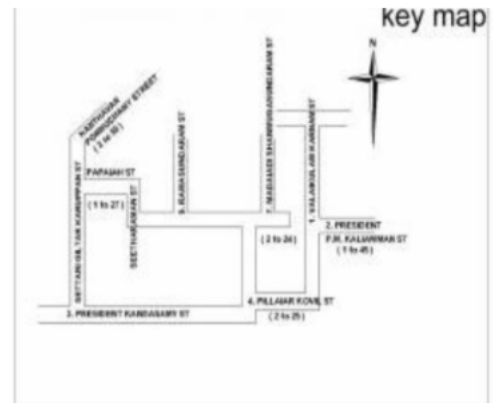

Google Map View

Polling Station Building Front View

Polling Station Front View

Cad View

Key MAP View

Cad Drawing

1 பெயர் : கோட்டை தந்தை பெயர் : ராமர் வீட்டு எண் : 1 வயது : 61 பாலினம் : ஆண் Photo is available	YXB1570886	2 பெயர் : கருப்பாயி கணவர் பெயர் : கோட்டை வீட்டு எண் : 1 வயது : 56 பாலினம் : பெண் Photo is available	YXB1570894	3 பெயர் : முனைஸ்வரன் தந்தை பெயர் : கோட்டை வீட்டு எண் : 1 வயது : 35 பாலினம் : ஆண் Photo is available	YXB0276626
4 பெயர் : மோகன்காந்தி தந்தை பெயர் : தங்கபாண்டியன் வீட்டு எண் : 1 வயது : 30 பாலினம் : ஆண் Photo is available	YXB0669002	5 பெயர் : சுந்தர் பிரதீஸ் தந்தை பெயர் : சிவகுமார் வீட்டு எண் : 1 வயது : 28 பாலினம் : ஆண் Photo is available	YXB1083310	6 பெயர் : மோகனபிரியா தாயின் பெயர் : ஜெயமதி வீட்டு எண் : 1 வயது : 26 பாலினம் : பெண் Photo is available	YXB1244540
7 பெயர் : தமிழ்செல்வம் தந்தை பெயர் : ஜெயமதி வீட்டு எண் : 1 வயது : 25 பாலினம் : ஆண் Photo is available	YXB1212026	8 பெயர் : பி பாண்டிதேவி தந்தை பெயர் : குருசாமி வீட்டு எண் : 1 வயது : 22 பாலினம் : பெண் Photo is available	YXB2306686	9 பெயர் : தனலட்சுமி என்ற திவ்யா ஆ தந்தை பெயர் : ஆறுமுகம் வீட்டு எண் : 1/1 வயது : 19 பாலினம் : பெண் Photo is available	YXB2342244
10 பெயர் : நாகராஜான் தந்தை பெயர் : அழகு வீட்டு எண் : 1/2 வயது : 37 பாலினம் : ஆண் Photo is available	YXB0280180	11 பெயர் : இராஜலட்சுமி தந்தை பெயர் : கணேசமணி வீட்டு எண் : 1/2 வயது : 36 பாலினம் : பெண் Photo is available	YXB0819144	12 பெயர் : மணிராஜ் தந்தை பெயர் : சக்திகோதண்டம் வீட்டு எண் : 1/2 வயது : 19 பாலினம் : ஆண் Photo is available	YXB2306769
13 பெயர் : முத்துகுமார் தந்தை பெயர் : ராமசாமி வீட்டு எண் : 1/7 வயது : 25 பாலினம் : ஆண் Photo is available	YXB1278670	14 பெயர் : தமிழ் செல்வி கணவர் பெயர் : ஆண்டியப்பன் வீட்டு எண் : 1/10 வயது : 51 பாலினம் : பெண் Photo is available	YXB2309649	15 பெயர் : ஆனந்தராஜ் தந்தை பெயர் : ஆண்டியப்பன் வீட்டு எண் : 1/10 வயது : 31 பாலினம் : ஆண் Photo is available	YXB0869800
16 பெயர் : ராஜலட்சுமி தந்தை பெயர் : ஆண்டியப்பன் வீட்டு எண் : 1/10 வயது : 26 பாலினம் : பெண் Photo is available	YXB1220680	17 பெயர் : மரிய ரூபி தந்தை பெயர் : செல்வராஜ் வீட்டு எண் : 1/10 வயது : 26 பாலினம் : பெண் Photo is available	SKU2111912	18 பெயர் : பாண்டியன் தந்தை பெயர் : இராமர் வீட்டு எண் : 1பி வயது : 54 பாலினம் : ஆண் Photo is available	YXB1997832
19 பெயர் : ராமலட்சுமி கணவர் பெயர் : பாண்டியன் வீட்டு எண் : 1பீ வயது : 47 பாலினம் : பெண் Photo is available	YXB2181170	20 பெயர் : சதீஷ்குமார் தந்தை பெயர் : பாண்டியன் வீட்டு எண் : 2 வயது : 35 பாலினம் : ஆண் Photo is available	YXB0384123	21 பெயர் : சந்தனகுமார் தந்தை பெயர் : கோட்டை வீட்டு எண் : 2 வயது : 32 பாலினம் : ஆண் Photo is available	YXB0626788
22 பெயர் : பாண்டி செல்வி கணவர் பெயர் : சதீஷ் குமார் வீட்டு எண் : 2 வயது : 30 பாலினம் : பெண் Photo is available	YXB2091080	23 பெயர் : மோனிஷா தந்தை பெயர் : முருகேசன் வீட்டு எண் : 2 வயது : 27 பாலினம் : பெண் Photo is available	YXB1941772	24 பெயர் : ராகுல் கிருஷ்ணா தந்தை பெயர் : முருகேசன் வீட்டு எண் : 2 வயது : 25 பாலினம் : ஆண் Photo is available	YXB1977255
25 பெயர் : பாண்டிச்செல்வம் தந்தை பெயர் : சித்திரைக்கனி வீட்டு எண் : 2/1 வயது : 29 பாலினம் : ஆண் Photo is available	YXB0932186	26 பெயர் : மாரியப்பன் பி போஸ் பி தாயின் பெயர் : சுப்பு பி வீட்டு எண் : 2/2 வயது : 26 பாலினம் : ஆண் Photo is available	YXB1208156	27 பெயர் : கிருஷ்ணவேணி தந்தை பெயர் : முருகேசன் வீட்டு எண் : 2/2 வயது : 25 பாலினம் : பெண் Photo is available	YXB1244581
28 பெயர் : மாரியம்மாள் கணவர் பெயர் : அய்யர்சாமி வீட்டு எண் : 3 வயது : 64 பாலினம் : பெண் Photo is available	FPQ3711728	29 பெயர் : கற்பகவல்லி கணவர் பெயர் : பாண்டியன் வீட்டு எண் : 3 வயது : 53 பாலினம் : பெண் Photo is available	YXB1570928	30 பெயர் : கணேஷ்வரி தந்தை பெயர் : ஜீவனாந்தம் வீட்டு எண் : 3 வயது : 25 பாலினம் : பெண் Photo is available	YXB1244656