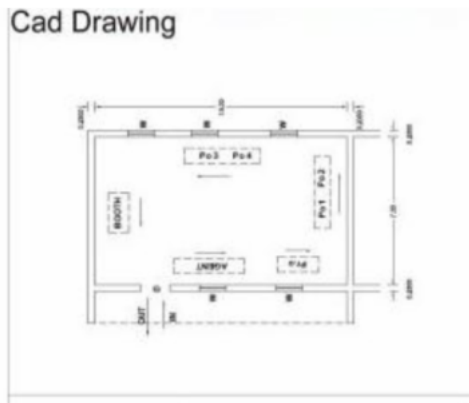

Google Map View

Polling Station Building Front View

Polling Station Front View

Cad View

Key MAP View

Cad Drawing

1 பெயர் : கோட்டை தந்தை பெயர் : ராமர் வீட்டு எண் : 1 வயது : 61 பாலினம் : ஆண் Photo is available	YXB1570886	2 பெயர் : கருப்பாயி கணவர் பெயர் : கோட்டை வீட்டு எண் : 1 வயது : 56 பாலினம் : பெண் Photo is available	YXB1570894	3 பெயர் : முனைஸ்வரன் தந்தை பெயர் : கோட்டை வீட்டு எண் : 1 வயது : 35 பாலினம் : ஆண் Photo is available	YXB0276626
4 பெயர் : மோகன்காந்தி தந்தை பெயர் : தங்கபாண்டியன் வீட்டு எண் : 1 வயது : 30 பாலினம் : ஆண் Photo is available	YXB0669002	5 பெயர் : சுந்தர் பிரதீஸ் தந்தை பெயர் : சிவகுமார் வீட்டு எண் : 1 வயது : 28 பாலினம் : ஆண் Photo is available	YXB1083310	6 பெயர் : மோகனபிரியா தாயின் பெயர் : ஜெயமதி வீட்டு எண் : 1 வயது : 26 பாலினம் : பெண் Photo is available	YXB1244540
7 பெயர் : தமிழ்செல்வம் தந்தை பெயர் : ஜெயமதி வீட்டு எண் : 1 வயது : 25 பாலினம் : ஆண் Photo is available	YXB1212026	8 பெயர் : பி பாண்டிதேவி தந்தை பெயர் : குருசாமி வீட்டு எண் : 1 வயது : 22 பாலினம் : பெண் Photo is available	YXB2306686	9 பெயர் : தனலட்சுமி என்ற திவ்யா ஆ தந்தை பெயர் : ஆறுமுகம் வீட்டு எண் : 1/1 வயது : 19 பாலினம் : பெண் Photo is available	YXB2342244
10 பெயர் : நாகராஜான் தந்தை பெயர் : அழகு வீட்டு எண் : 1/2 வயது : 37 பாலினம் : ஆண் Photo is available	YXB0280180	11 பெயர் : இராஜலட்சுமி தந்தை பெயர் : கணேசமணி வீட்டு எண் : 1/2 வயது : 36 பாலினம் : பெண் Photo is available	YXB0819144	12 பெயர் : மணிராஜ் தந்தை பெயர் : சக்திகோதண்டம் வீட்டு எண் : 1/2 வயது : 19 பாலினம் : ஆண் Photo is available	YXB2306769
13 பெயர் : முத்துகுமார் தந்தை பெயர் : ராமசாமி வீட்டு எண் : 1/7 வயது : 25 பாலினம் : ஆண் Photo is available	YXB1278670	14 பெயர் : தமிழ் செல்வி கணவர் பெயர் : ஆண்டியப்பன் வீட்டு எண் : 1/10 வயது : 51 பாலினம் : பெண் Photo is available	YXB2309649	15 பெயர் : ஆனந்தராஜ் தந்தை பெயர் : ஆண்டியப்பன் வீட்டு எண் : 1/10 வயது : 31 பாலினம் : ஆண் Photo is available	YXB0869800
16 பெயர் : ராஜலட்சுமி தந்தை பெயர் : ஆண்டியப்பன் வீட்டு எண் : 1/10 வயது : 26 பாலினம் : பெண் Photo is available	YXB1220680	17 பெயர் : மரிய ரூபி தந்தை பெயர் : செல்வராஜ் வீட்டு எண் : 1/10 வயது : 26 பாலினம் : பெண் Photo is available	SKU2111912	18 பெயர் : பாண்டியன் தந்தை பெயர் : இராமர் வீட்டு எண் : 1பி வயது : 54 பாலினம் : ஆண் Photo is available	YXB1997832
19 பெயர் : ராமலட்சுமி கணவர் பெயர் : பாண்டியன் வீட்டு எண் : 1பீ வயது : 47 பாலினம் : பெண் Photo is available	YXB2181170	20 பெயர் : சதீஷ்குமார் தந்தை பெயர் : பாண்டியன் வீட்டு எண் : 2 வயது : 35 பாலினம் : ஆண் Photo is available	YXB0384123	21 பெயர் : சந்தனகுமார் தந்தை பெயர் : கோட்டை வீட்டு எண் : 2 வயது : 32 பாலினம் : ஆண் Photo is available	YXB0626788
22 பெயர் : பாண்டி செல்வி கணவர் பெயர் : சதீஷ் குமார் வீட்டு எண் : 2 வயது : 30 பாலினம் : பெண் Photo is available	YXB2091080	23 பெயர் : மோனிஷா தந்தை பெயர் : முருகேசன் வீட்டு எண் : 2 வயது : 27 பாலினம் : பெண் Photo is available	YXB1941772	24 பெயர் : ராகுல் கிருஷ்ணா தந்தை பெயர் : முருகேசன் வீட்டு எண் : 2 வயது : 25 பாலினம் : ஆண் Photo is available	YXB1977255
25 பெயர் : பாண்டிச்செல்வம் தந்தை பெயர் : சித்திரைக்கனி வீட்டு எண் : 2/1 வயது : 29 பாலினம் : ஆண் Photo is available	YXB0932186	26 பெயர் : மாரியப்பன் பி போஸ் பி தாயின் பெயர் : சுப்பு பி வீட்டு எண் : 2/2 வயது : 26 பாலினம் : ஆண் Photo is available	YXB1208156	27 பெயர் : கிருஷ்ணவேணி தந்தை பெயர் : முருகேசன் வீட்டு எண் : 2/2 வயது : 25 பாலினம் : பெண் Photo is available	YXB1244581
28 பெயர் : மாரியம்மாள் கணவர் பெயர் : அய்யர்சாமி வீட்டு எண் : 3 வயது : 64 பாலினம் : பெண் Photo is available	FPQ3711728	29 பெயர் : கற்பகவல்லி கணவர் பெயர் : பாண்டியன் வீட்டு எண் : 3 வயது : 53 பாலினம் : பெண் Photo is available	YXB1570928	30 பெயர் : கணேஷ்வரி தந்தை பெயர் : ஜீவனாந்தம் வீட்டு எண் : 3 வயது : 25 பாலினம் : பெண் Photo is available	YXB1244656