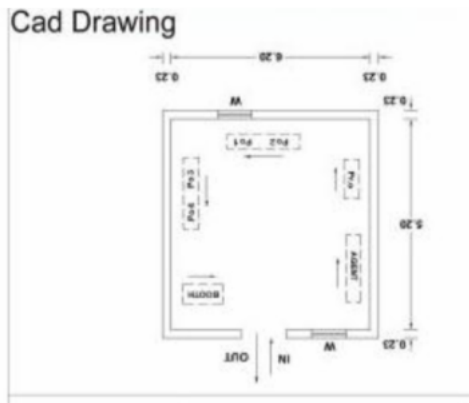

Google Map View

Polling Station Building Front View

Polling Station Front View

Cad View

Key MAP View

1 பெயர் : கலைச்செல்வி கணவர் பெயர் : ஜான்போஸ்கோ வீட்டு எண் : 1 வயது : 40 பாலினம் : பெண் Photo is available	YXB0047647	2 பெயர் : முனியசாமி இதரர் பெயர் : செல்லம்மாள் வீட்டு எண் : 1/1 வயது : 37 பாலினம் : ஆண் Photo is available	YXB1278944	3 பெயர் : செல்வ முனீஸ்வரி தாயின் பெயர் : செல்லம்மாள் வீட்டு எண் : 1 வயது : 35 பாலினம் : பெண் Photo is available	YXB1278928
4 பெயர் : தங்கமணி தந்தை பெயர் : அகஸ்டின் வீட்டு எண் : 2 வயது : 76 பாலினம் : ஆண் Photo is available	FPQ3627122	5 பெயர் : சின்னம்மாள் கணவர் பெயர் : தங்கமணி வீட்டு எண் : 2 வயது : 71 பாலினம் : பெண் Photo is available	FPQ3627114	6 பெயர் : பாண்டியன் தந்தை பெயர் : தங்கமணி வீட்டு எண் : 2 வயது : 45 பாலினம் : ஆண் Photo is available	FPQ2479921
7 பெயர் : ஷீலா தந்தை பெயர் : தங்கமணி வீட்டு எண் : 2 வயது : 40 பாலினம் : பெண் Photo is available	FPQ2479913	8 பெயர் : ஸ்டாலின் தந்தை பெயர் : தங்கமணி வீட்டு எண் : 2 வயது : 38 பாலினம் : ஆண் Photo is available	FPQ3001088	9 பெயர் : மலையரசி கணவர் பெயர் : பொன்னுசாமி வீட்டு எண் : 3 வயது : 20 பாலினம் : பெண் Photo is available	YXB2307452
10 பெயர் : கற்பகபிரியா தந்தை பெயர் : முத்துகிருஷ்ணன் வீட்டு எண் : 3/2 வயது : 24 பாலினம் : பெண் Photo is available	YXB1981083	11 பெயர் : ராதா ப தந்தை பெயர் : பரமசிவம் சி வீட்டு எண் : 3/7 வயது : 37 பாலினம் : பெண் Photo is available	YXB2245660	12 பெயர் : வீரம்மாள் இதரர் பெயர் : பசும்பொன் வீட்டு எண் : 5 வயது : 83 பாலினம் : பெண் Photo is available	YXB1944420
13 பெயர் : செல்வராஜ் தந்தை பெயர் : செல்வம் வீட்டு எண் : 5/3 வயது : 25 பாலினம் : ஆண் Photo is available	YXB1278985	14 பெயர் : திரேசம்மாள் தந்தை பெயர் : தோமாஸ் வீட்டு எண் : 6 வயது : 76 பாலினம் : பெண் Photo is available	YXB1572114	15 பெயர் : மணிகண்டன் தந்தை பெயர் : அய்யனார் வீட்டு எண் : 6 வயது : 52 பாலினம் : ஆண் Photo is available	YXB0868794
16 பெயர் : பிரசன்னாகுமாரிசாஸ்தா கணவர் பெயர் : மணிகண்டன் வீட்டு எண் : 6 வயது : 43 பாலினம் : பெண் Photo is available	YXB0868810	17 பெயர் : முத்தையா தந்தை பெயர் : நீராறு வீட்டு எண் : 7 வயது : 73 பாலினம் : ஆண் Photo is available	YXB1572122	18 பெயர் : பாலத்தாய் கணவர் பெயர் : முத்தையா வீட்டு எண் : 7 வயது : 68 பாலினம் : பெண் Photo is available	YXB1572130
19 பெயர் : பாபு தந்தை பெயர் : ஜெயக்குட்டி வீட்டு எண் : 7 வயது : 49 பாலினம் : ஆண் Photo is available	FPQ3002110	20 பெயர் : பவளக்கொடி கணவர் பெயர் : பாபு வீட்டு எண் : 7 வயது : 47 பாலினம் : பெண் Photo is available	FPQ3001567	21 பெயர் : நீராத்தலிங்கம் தந்தை பெயர் : முத்தையா வீட்டு எண் : 7 வயது : 43 பாலினம் : ஆண் Photo is available	FPQ1406123
22 பெயர் : வித்யா தந்தை பெயர் : பாபு வீட்டு எண் : 7 வயது : 26 பாலினம் : பெண் Photo is available	YXB1278977	23 பெயர் : ராகேஷ் தந்தை பெயர் : பாபு வீட்டு எண் : 7 வயது : 24 பாலினம் : ஆண் Photo is available	YXB2088177	24 பெயர் : செல்லத்தாய் கணவர் பெயர் : வனமூர்த்தி வீட்டு எண் : 9 வயது : 73 பாலினம் : பெண் Photo is available	YXB1572155
25 பெயர் : வனராஜா தந்தை பெயர் : வனமூர்த்தி வீட்டு எண் : 9 வயது : 46 பாலினம் : ஆண் Photo is available	FPQ1405927	26 பெயர் : மேரிபவுலின்புஷ்பம் கணவர் பெயர் : இருதயராஜ் வீட்டு எண் : 10 வயது : 75 பாலினம் : பெண் Photo is available	YXB1572163	27 பெயர் : வனத்தாய் கணவர் பெயர் : சிங்கரவேல் வீட்டு எண் : 10 வயது : 74 பாலினம் : பெண் Photo is available	FPQ3839867
28 பெயர் : பாபுசின்னப்பராஜ் தந்தை பெயர் : இருதயராஜ் வீட்டு எண் : 10 வயது : 47 பாலினம் : ஆண் Photo is available	FPQ1405950	29 பெயர் : ரவி தந்தை பெயர் : இருதயராஜ் வீட்டு எண் : 10 வயது : 43 பாலினம் : ஆண் Photo is available	FPQ1405992	30 பெயர் : வேல் மணி ச தந்தை பெயர் : சுப்ரமணியன் வீட்டு எண் : 10 வயது : 21 பாலினம் : ஆண் Photo is available	YXB2238509