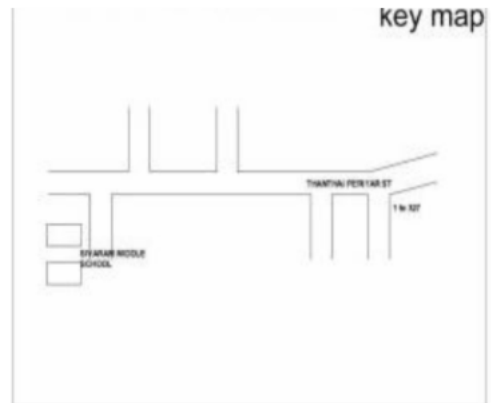

Key MAP View