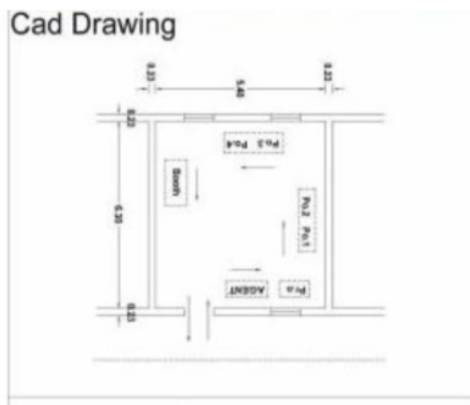

Google Map View

Polling Station Building Front View

Polling Station Front View

Cad View

Key MAP View

1 பெயர் : புன்னகைசெல்வி கணவர் பெயர் : ஜெயக்குமார் வீட்டு எண் : 1 வயது : 35 பாலினம் : பெண் Photo is available	YXB0672857	2 பெயர் : சந்திரசேகரன் தந்தை பெயர் : சிங்காரம் வீட்டு எண் : 1-18 வயது : 76 பாலினம் : ஆண் Photo is available	YXB0630061	3 பெயர் : அன்னபூரணி கணவர் பெயர் : சந்திரசேகர் வீட்டு எண் : 1-18 வயது : 68 பாலினம் : பெண் Photo is available	YXB0630079
4 பெயர் : கரும்பால் தந்தை பெயர் : அய்யனார் வீட்டு எண் : 2 வயது : 51 பாலினம் : ஆண் Photo is available	FPQ2489250	5 பெயர் : ரமேஷ்ராஜா தந்தை பெயர் : ராஜாசாமி வீட்டு எண் : 2 வயது : 45 பாலினம் : ஆண் Photo is available	FPQ1196815	6 பெயர் : மகேஸ்வரி கணவர் பெயர் : ரமேஷ்ராஜா வீட்டு எண் : 2 வயது : 45 பாலினம் : பெண் Photo is available	YXB0772681
7 பெயர் : முத்துலட்சுமி கணவர் பெயர் : துரைராஜ் வீட்டு எண் : 4 வயது : 72 பாலினம் : பெண் Photo is available	FPQ1425339	8 பெயர் : சுஜிதா தந்தை பெயர் : சுந்தர்ராஜ் வீட்டு எண் : 4 வயது : 26 பாலினம் : பெண் Photo is available	Z172327428	9 பெயர் : கொம்பமாட்சாமி தந்தை பெயர் : நல்லமாட கோனார் வீட்டு எண் : 5 வயது : 49 பாலினம் : ஆண் Photo is available	FPQ3715752
10 பெயர் : தாசன் தந்தை பெயர் : புதுமைசுவரி வீட்டு எண் : 7 வயது : 66 பாலினம் : ஆண் Photo is available	YXB1590439	11 பெயர் : தெரசம்மாள் கணவர் பெயர் : அல்போன்ஸ் வீட்டு எண் : 8 வயது : 89 பாலினம் : பெண் Photo is available	YXB1590447	12 பெயர் : ஜான் போஸ்கோ தந்தை பெயர் : குழந்தைஏசு வீட்டு எண் : 10 வயது : 51 பாலினம் : ஆண் Photo is available	YXB0772996
13 பெயர் : முத்துமாரி தந்தை பெயர் : சேகர் வீட்டு எண் : 10A-18 வயது : 38 பாலினம் : பெண் Photo is available	YXB0049072	14 பெயர் : வாணி தந்தை பெயர் : கிருஷ்ணசாமி வீட்டு எண் : 12 வயது : 47 பாலினம் : பெண் Photo is available	FPQ2487270	15 பெயர் : பிரகாஷ் சுவரிமுத்து தந்தை பெயர் : சுவரிமுத்து வீட்டு எண் : 12b வயது : 40 பாலினம் : ஆண் Photo is available	YXB1043660
16 பெயர் : முனியசாமி தந்தை பெயர் : அன்புக்கனி வீட்டு எண் : 13 வயது : 47 பாலினம் : ஆண் Photo is available	FPQ1391838	17 பெயர் : மகேஸ்வரி கணவர் பெயர் : முனியசாமி வீட்டு எண் : 13 வயது : 41 பாலினம் : பெண் Photo is available	YXB1134303	18 பெயர் : பூரணம் கணவர் பெயர் : இராமசாமி வீட்டு எண் : 15 வயது : 67 பாலினம் : பெண் Photo is available	FPQ2488047
19 பெயர் : மாரிச்செல்வம் தந்தை பெயர் : பாலகிருஷ்ணன் வீட்டு எண் : 15 வயது : 39 பாலினம் : ஆண் Photo is available	YXB0672964	20 பெயர் : மணியரசன் தந்தை பெயர் : இராஜேந்திரன் வீட்டு எண் : 15 வயது : 27 பாலினம் : ஆண் Photo is available	YXB1134386	21 பெயர் : உமா தந்தை பெயர் : அழகர்சாமி வீட்டு எண் : 15-11 வயது : 32 பாலினம் : பெண் Photo is available	YXB1134428
22 பெயர் : கண்ணன் தந்தை பெயர் : அழகர்சாமி வீட்டு எண் : 15-11 வயது : 30 பாலினம் : ஆண் Photo is available	YXB0992107	23 பெயர் : சேகர் தந்தை பெயர் : கரும்பன் வீட்டு எண் : 18 வயது : 65 பாலினம் : ஆண் Photo is available	YXB1590462	24 பெயர் : அன்னலட்சுமி கணவர் பெயர் : சேகர் வீட்டு எண் : 18 வயது : 63 பாலினம் : பெண் Photo is available	YXB1590470
25 பெயர் : ராஜேந்திரன் தந்தை பெயர் : பெரியசாமி வீட்டு எண் : 18 வயது : 55 பாலினம் : ஆண் Photo is available	FPQ1197094	26 பெயர் : முருகேஸ்வரி கணவர் பெயர் : ராஜேந்திரன் வீட்டு எண் : 18 வயது : 48 பாலினம் : பெண் Photo is available	FPQ3715034	27 பெயர் : வெங்கடேஸ்வரன் தந்தை பெயர் : சந்திரன் வீட்டு எண் : 19 வயது : 41 பாலினம் : ஆண் Photo is available	FPQ3840717
28 பெயர் : இராஜேஸ்வரி கணவர் பெயர் : மாரிச்செல்வம் வீட்டு எண் : 19 வயது : 36 பாலினம் : பெண் Photo is available	YXB1084219	29 பெயர் : க.அன்னபூரணி இதரர் பெயர் : கணகராஜ் வீட்டு எண் : 19 வயது : 24 பாலினம் : பெண் Photo is available	YXB2095677	30 பெயர் : மாரியம்மாள் கணவர் பெயர் : கரும்பால் வீட்டு எண் : 21 வயது : 47 பாலினம் : பெண் Photo is available	FPQ1192848