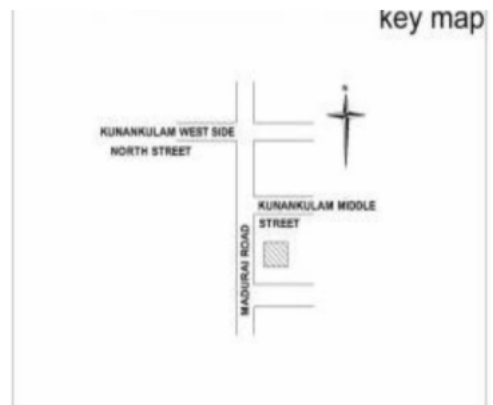

Cad View

Key MAP View