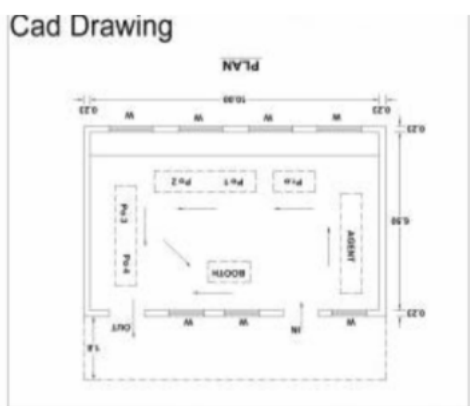

Google Map View

Polling Station Building Front View

Polling Station Front View

Cad View

Key MAP View

1	YXB0225235	பெயர் : ராஜேஸ்வரி தந்தை பெயர்: கண்ணன் வீட்டு எண் : 1 வயது : 62 பாலினம் : ஆண்	Photo is available	2	YXB0224998	பெயர் : அழகம்மாள் கணவர் பெயர்: சண்முகராஜ் வீட்டு எண் : 1 வயது : 56 பாலினம் : பெண்	Photo is available	3	YXB0225243	பெயர் : விஜயராகசுந்தரவேல் தந்தை பெயர்: கண்ணன் வீட்டு எண் : 1 வயது : 47 பாலினம் : ஆண்	Photo is available
4	YXB0225250	பெயர் : பாலகுமார் தந்தை பெயர்: கண்ணன் வீட்டு எண் : 1 வயது : 44 பாலினம் : ஆண்	Photo is available	5	YXB0225268	பெயர் : கார்திகேயசுந்தரவேல் தந்தை பெயர்: கண்ணன் வீட்டு எண் : 1 வயது : 39 பாலினம் : ஆண்	Photo is available	6	YXB0635615	பெயர் : மாரீஸ்வரி கணவர் பெயர்: தங்கவேல் வீட்டு எண் : 1/105இ வயது : 39 பாலினம் : பெண்	Photo is available
7	YXB1341361	பெயர் : சுந்தரமூர்த்தி தந்தை பெயர்: முத்தையா பிள்ளை வீட்டு எண் : 2-65 வயது : 53 பாலினம் : ஆண்	Photo is available	8	YXB0832691	பெயர் : ச சதீஷ் தந்தை பெயர்: சண்முகவேல் வீட்டு எண் : 2/145 வயது : 34 பாலினம் : ஆண்	Photo is available	9	YXB0835488	பெயர் : பேச்சியம்மாள் கணவர் பெயர்: முத்தையா வீட்டு எண் : 3-1 வயது : 57 பாலினம் : பெண்	Photo is available
10	YXB0902619	பெயர் : முத்தையா தந்தை பெயர்: முத்தையா வீட்டு எண் : 3-1-59 வயது : 34 பாலினம் : ஆண்	Photo is available	11	YXB0902627	பெயர் : ராம்குமார் தந்தை பெயர்: முத்தையா வீட்டு எண் : 3-1-59 வயது : 33 பாலினம் : ஆண்	Photo is available	12	FPQ2803294	பெயர் : ஆனந்த வள்ளி கணவர் பெயர்: பாண்டியராஜ் வீட்டு எண் : 3-1-150A வயது : 44 பாலினம் : பெண்	Photo is available
13	YXB1341379	பெயர் : ராமையாத் தேவர் தந்தை பெயர்: சுப்பத் தேவர் வீட்டு எண் : 3-2 வயது : 86 பாலினம் : ஆண்	Photo is available	14	YXB0635334	பெயர் : சுந்தரி கணவர் பெயர்: பால்வண்ணம் வீட்டு எண் : 3-2 வயது : 85 பாலினம் : பெண்	Photo is available	15	YXB1341387	பெயர் : சீதையம்மாள் கணவர் பெயர்: ராமையாத் தேவர் வீட்டு எண் : 3-2 வயது : 76 பாலினம் : பெண்	Photo is available
16	YXB1341395	பெயர் : தங்கம் கணவர் பெயர்: மூக்கையாத் தேவர் வீட்டு எண் : 3-2 வயது : 72 பாலினம் : பெண்	Photo is available	17	FPQ2807980	பெயர் : சரஸ்வதி கணவர் பெயர்: கோபால் வீட்டு எண் : 3-2 வயது : 56 பாலினம் : பெண்	Photo is available	18	YXB0728238	பெயர் : பரமேஸ்வரி கணவர் பெயர்: அழகேசன் வீட்டு எண் : 3-2 வயது : 54 பாலினம் : பெண்	Photo is available
19	YXB1341403	பெயர் : தமிழரசி கணவர் பெயர்: மணிவண்ணன் வீட்டு எண் : 3-2 வயது : 52 பாலினம் : பெண்	Photo is available	20	YXB0225185	பெயர் : உஷாராணி கணவர் பெயர்: இராமராதன் வீட்டு எண் : 3-2 வயது : 51 பாலினம் : பெண்	Photo is available	21	YXB1026400	பெயர் : தனலட்சுமி கணவர் பெயர்: கந்தசாமி வீட்டு எண் : 3-2-66 வயது : 59 பாலினம் : பெண்	Photo is available
22	YXB0003764	பெயர் : மணிவண்ணன் தந்தை பெயர்: சுந்தரமகாலிங்கம் வீட்டு எண் : 3-2-75 வயது : 63 பாலினம் : ஆண்	Photo is available	23	YXB1152321	பெயர் : துளசிதேவி தந்தை பெயர்: சங்கரநாராயணன் வீட்டு எண் : 3-2-86 வயது : 28 பாலினம் : பெண்	Photo is available	24	YXB1152339	பெயர் : ராஜலட்சுமி தந்தை பெயர்: சங்கரநாராயணன் வீட்டு எண் : 3-2-86 வயது : 27 பாலினம் : பெண்	Photo is available
25	YXB1930080	பெயர் : கோபால் கிருஷ்ணன் தந்தை பெயர்: சங்கர நாராயணன் வீட்டு எண் : 3/2-86 வயது : 24 பாலினம் : ஆண்	Photo is available	26	YXB0727941	பெயர் : முத்துக்கிருஷ்ணன் தந்தை பெயர்: ராமையா வீட்டு எண் : 3-2-113 வயது : 42 பாலினம் : ஆண்	Photo is available	27	YXB1192434	பெயர் : மாரீஸ்வரன் மா தந்தை பெயர்: மாரிமுத்து ஏம் வீட்டு எண் : 3-2/123 வயது : 40 பாலினம் : ஆண்	Photo is available
28	YXB0003376	பெயர் : கணேசன் தந்தை பெயர்: சின்னச்சாமி வீட்டு எண் : 3-2-150 வயது : 38 பாலினம் : ஆண்	Photo is available	29	YXB1341411	பெயர் : பாண்டியராஜ் தந்தை பெயர்: சேது வீட்டு எண் : 3-2-150A வயது : 49 பாலினம் : ஆண்	Photo is available	30	YXB2285450	பெயர் : சங்கரநாராயணன் தந்தை பெயர்: ரவி வீட்டு எண் : 3/2/167 வயது : 28 பாலினம் : ஆண்	Photo is available