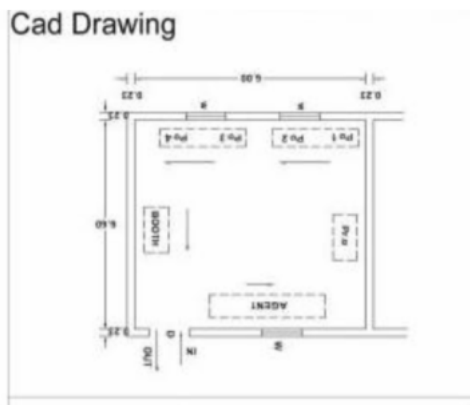

வாக்காளர் பதிவு அலுவலரின்
கையொப்பம்

Nazri Naksha

Google Map View

Polling Station Building Front View

Polling Station Front View

Cad View

Key MAP View

| | | | | | |
|--|------------|--|------------|--|------------|
| 1 பெயர் : சமுத்திரக்கனி கணவர் பெயர்: கிருஷ்ணசாமி வீட்டு எண் : 1-8 வயது : 43 பாலினம் : பெண் Photo is available | FPQ3000742 | 2 பெயர் : அருண்ராஜ் தந்தை பெயர்: கருப்பையா வீட்டு எண் : 2 வயது : 24 பாலினம் : ஆண் Photo is available | YXB1951557 | 3 பெயர் : உமா கணவர் பெயர்: கந்தவேல் வீட்டு எண் : 2/3 வயது : 32 பாலினம் : பெண் Photo is available | YXB1951896 |
| 4 பெயர் : ஆனந்தராஜ் தந்தை பெயர்: அய்யனார் வீட்டு எண் : 2-27 வயது : 31 பாலினம் : ஆண் Photo is available | YXB0774190 | 5 பெயர் : விஜயலட்சுமி கணவர் பெயர்: கருப்பையா வீட்டு எண் : 3-4 வயது : 51 பாலினம் : பெண் Photo is available | YXB1634104 | 6 பெயர் : ராஜேஷ்குமார் கருப்பையா தந்தை பெயர்: கருப்பையா வீட்டு எண் : 3/4 வயது : 35 பாலினம் : ஆண் Photo is available | YXB0279273 |
| 7 பெயர் : மாரியம்மாள் கணவர் பெயர்: சுப்பிரமணி வீட்டு எண் : 4 வயது : 76 பாலினம் : பெண் Photo is available | YXB1634112 | 8 பெயர் : முத்துமாரி கணவர் பெயர்: பொன்னுச்சாமி வீட்டு எண் : 4 வயது : 49 பாலினம் : பெண் Photo is available | YXB0279299 | 9 பெயர் : பேச்சிமுத்து தந்தை பெயர்: குருசாமி வீட்டு எண் : 4 வயது : 30 பாலினம் : ஆண் Photo is available | YXB0774687 |
| 10 பெயர் : பாண்டியலட்சுமி தந்தை பெயர்: அதிநாராயணன் வீட்டு எண் : 4 வயது : 30 பாலினம் : பெண் Photo is available | YXB1279470 | 11 பெயர் : கருப்பசாமி பெ தந்தை பெயர்: பொன்னுச்சாமி வீட்டு எண் : 4/15 வயது : 24 பாலினம் : ஆண் Photo is available | YXB2289205 | 12 பெயர் : கருப்பசாமி பொ தந்தை பெயர்: பொன்னுச்சாமி வீட்டு எண் : 4/15 வயது : 24 பாலினம் : ஆண் Photo is available | YXB2300010 |
| 13 பெயர் : சுதா கணவர் பெயர்: பாண்டியன் வீட்டு எண் : 5 வயது : 29 பாலினம் : பெண் Photo is available | YXB1243930 | 14 பெயர் : ராம்குமார் தந்தை பெயர்: கந்தசாமி வீட்டு எண் : 6 வயது : 24 பாலினம் : ஆண் Photo is available | YXB2013589 | 15 பெயர் : சுப்பிரமணி தந்தை பெயர்: இராமையாத் தேவர் வீட்டு எண் : 6-32 வயது : 61 பாலினம் : ஆண் Photo is available | YXB0386672 |
| 16 பெயர் : மேடையாண்டி தந்தை பெயர்: குருசாமி வீட்டு எண் : 7 வயது : 32 பாலினம் : ஆண் Photo is available | YXB0774745 | 17 பெயர் : பாக்கியலட்சுமி தாயின் பெயர்: நாகஜோதி வீட்டு எண் : 7/33 வயது : 21 பாலினம் : பெண் Photo is available | YXB2220804 | 18 பெயர் : மாரிச்செல்வி கணவர் பெயர்: கோவிந்தராஜ் வீட்டு எண் : 8/14 வயது : 33 பாலினம் : பெண் Photo is available | YXB2220929 |
| 19 பெயர் : சின்னம்மாள் தந்தை பெயர்: சந்தனம் வீட்டு எண் : 8-14A வயது : 39 பாலினம் : பெண் Photo is available | YXB0673129 | 20 பெயர் : கருப்பாயி கணவர் பெயர்: பிச்சை வீட்டு எண் : 9 வயது : 64 பாலினம் : பெண் Photo is available | YXB1634138 | 21 பெயர் : மு.சுபலட்சுமி தந்தை பெயர்: க.முத்துச்சாமி வீட்டு எண் : 9 வயது : 22 பாலினம் : பெண் Photo is available | YXB2125557 |
| 22 பெயர் : சரஸ்வதி சு கணவர் பெயர்: சுப்பிரமணி வீட்டு எண் : 9ஏ வயது : 54 பாலினம் : பெண் Photo is available | YXB2220614 | 23 பெயர் : சுப்புலட்சுமி தந்தை பெயர்: முருகேசன் வீட்டு எண் : 10 வயது : 63 பாலினம் : பெண் Photo is available | YXB0869479 | 24 பெயர் : கார்த்திக் ராஜ் குமார் தந்தை பெயர்: முருகேசன் வீட்டு எண் : 10 வயது : 37 பாலினம் : ஆண் Photo is available | YXB0869487 |
| 25 பெயர் : வேல்மணி தந்தை பெயர்: கோவிந்தன் வீட்டு எண் : 10 வயது : 26 பாலினம் : பெண் Photo is available | YXB1951664 | 26 பெயர் : முருகன் தந்தை பெயர்: சுப்பிரமணியதேவர் வீட்டு எண் : 11 வயது : 49 பாலினம் : ஆண் Photo is available | FPQ3717436 | 27 பெயர் : ஜெயராஜ் தந்தை பெயர்: முத்துசாமி வீட்டு எண் : 11-15 வயது : 43 பாலினம் : ஆண் Photo is available | YXB1164904 |
| 28 பெயர் : ஜெயபழனி தந்தை பெயர்: முத்துசாமி வீட்டு எண் : 11-21 வயது : 39 பாலினம் : ஆண் Photo is available | YXB1164912 | 29 பெயர் : சந்தனம் கணவர் பெயர்: வைகுண்டம் வீட்டு எண் : 12 வயது : 67 பாலினம் : பெண் Photo is available | YXB1634153 | 30 பெயர் : கருப்பாயி தந்தை பெயர்: வைகுண்டம் வீட்டு எண் : 12 வயது : 47 பாலினம் : பெண் Photo is available | YXB0992693 |