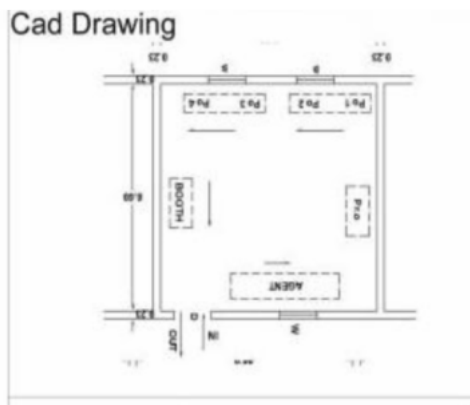

Google Map View

Polling Station Building Front View

Polling Station Front View

Cad View

Key MAP View

சட்டமன்றத் தொகுதியின் எண் மற்றும் பெயர் : 203-ஸ்ரீவில்லிப்புத்தூர்
பிரிவு எண் மற்றும் பெயர் 1-மம்சாபுரம் (சி.நி.ஊ), வார்டு 11 தந்தை பெரியார் தெரு