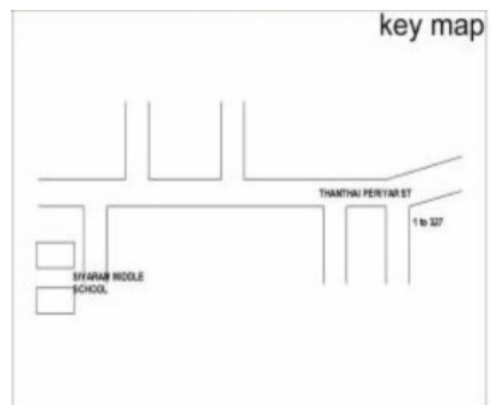

3. வாக்குச் சாவடியின் விவரங்கள்

வாக்குச் சாவடியின் எண் மற்றும் பெயர் : 143 - சிவராம் உயர்நிலைப்பள்ளி தெற்குக் கட்டிடம் கிழக்கில் இருந்து 3வது அறை வடக்குப் பார்த்தது மம்சாபுரம் 626110 வாக்குச் சாவடியின் முகவரி : சிவராம் உயர்நிலைப்பள்ளி தெற்குக் கட்டிடம் கிழக்கில் இருந்து 3வது அறை வடக்குப் பார்த்தது மம்சாபுரம் 626110	வாக்குச் சாவடியின் வகைப்பாடு (ஆண்/பெண்/பொது)	பொது
	துணை வாக்குச் சாவடிகளின் எண்ணிக்கை :	0

Google Map View

Polling Station Building Front View

Polling Station Front View

Cad View

Key MAP View

சட்டமன்றத் தொகுதியின் எண் மற்றும் பெயர் : 203-ஸ்ரீவில்லிப்புத்தூர்
பிரிவு எண் மற்றும் பெயர் 1-மம்சாபுரம் (சி.நி.ஊ), வார்டு 11 தந்தை பெரியார் தெரு