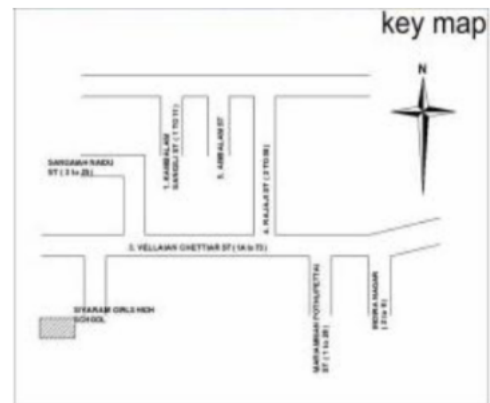

3. வாக்குச் சாவடியின் விவரங்கள்

<p>வாக்குச் சாவடியின் எண் மற்றும் பெயர் :</p> <p>144 - சிவராம் உயர்நிலைப்பள்ளி பிரதான கட்டிடம் கிழக்குப் பார்த்தது தெற்கில் இருந்து 2வது அறை மம்சாபுரம்-626110</p> <p>வாக்குச் சாவடியின் முகவரி :</p> <p>சிவராம் உயர்நிலைப்பள்ளி பிரதான கட்டிடம் கிழக்குப் பார்த்தது தெற்கில் இருந்து 2வது அறை மம்சாபுரம்-626110</p>	<p>வாக்குச் சாவடியின் வகைப்பாடு (ஆண்/பெண்/பொது)</p> <p>துணை வாக்குச் சாவடிகளின் எண்ணிக்கை :</p>	<p>பொது</p> <p style="font-size: 24px;">0</p>
--	---	--

Google Map View

Polling Station Building Front View

Polling Station Front View

Cad View

Key MAP View

சட்டமன்றத் தொகுதியின் எண் மற்றும் பெயர் : 203-ஸ்ரீவில்லிப்புத்தூர் பிரிவு எண் மற்றும் பெயர் 1-மம்சாபுரம் (சி.நி.ஊ), வார்டு 11 கம்பளம் சங்கிலிதெரு