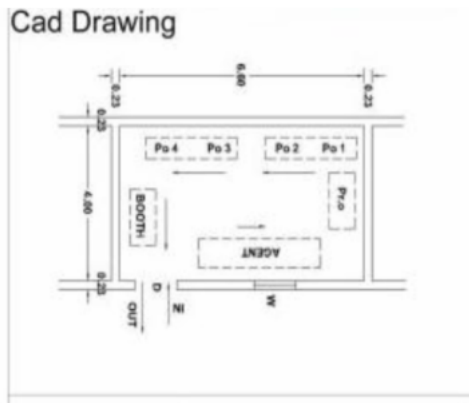

Google Map View

Polling Station Building Front View

Polling Station Front View

Cad View

Key MAP View

சட்டமன்றத் தொகுதியின் எண் மற்றும் பெயர் : 203-ஸ்ரீவில்லிப்புத்தூர் பிரிவு எண் மற்றும் பெயர் 1-மம்சாபுரம் (சி.நி.ஊ), வார்டு 11 கம்பளம் சங்கிலிதெரு