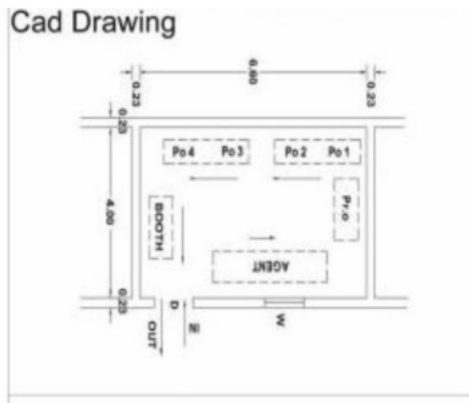

Google Map View

Polling Station Building Front View

Polling Station Front View

Cad View

Key MAP View

சட்டமன்றத் தொகுதியின் எண் மற்றும் பெயர் : 203-ஸ்ரீவில்லிப்புத்தூர் பிரிவு எண் மற்றும் பெயர் 1-மம்சாபுரம் (சி.நி.ஊ), வார்டு 12 மெயின் ரோடு