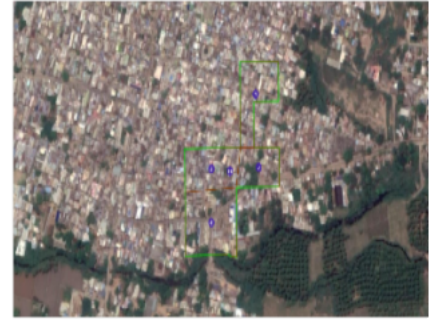

3. வாக்குச் சாவடியின் விவரங்கள்

<p>வாக்குச் சாவடியின் எண் மற்றும் பெயர் :</p> <p>146 - சிவராம் உயர் நிலைப்பள்ளி, தெற்குக் கட்டிடம் வடக்குப் பார்த்தது படிக்கட்டுக்கு அருகில் மம்சாபுரம்-626110</p> <p>வாக்குச் சாவடியின் முகவரி :</p> <p>சிவராம் உயர் நிலைப்பள்ளி, தெற்குக் கட்டிடம் வடக்குப் பார்த்தது படிக்கட்டுக்கு அருகில் மம்சாபுரம்-626110</p>	<p style="text-align: center;">வாக்குச் சாவடியின் வகைப்பாடு (ஆண்/பெண்/பொது)</p>	<p style="text-align: center;">பொது</p>
	துணை வாக்குச் சாவடிகளின் எண்ணிக்கை :	0

Google Map View

Polling Station Building Front View

Polling Station Front View

Cad View

Key MAP View

சட்டமன்றத் தொகுதியின் எண் மற்றும் பெயர் : 203-ஸ்ரீவில்லிபுத்தூர் பிரிவு எண் மற்றும் பெயர் 1-மம்சாபுரம் (சி.நி.ஊ), வார்டு 12 சுப்பையா தெரு