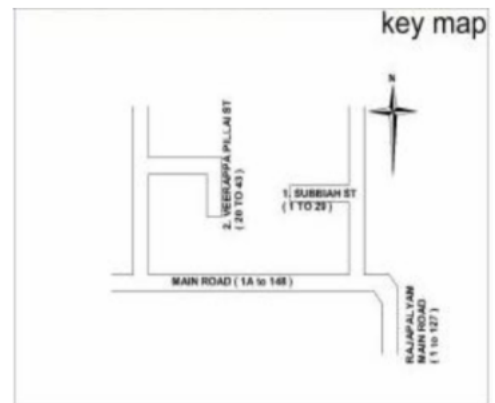

3. வாக்குச் சாவடியின் விவரங்கள்

<p>வாக்குச் சாவடியின் எண் மற்றும் பெயர் :</p> <p>146 - சிவராம் உயர் நிலைப்பள்ளி, தெற்குக் கட்டிடம் வடக்குப் பார்த்தது படிக்கட்டுக்கு அருகில் மம்சாபுரம்-626110</p> <p>வாக்குச் சாவடியின் முகவரி :</p> <p>சிவராம் உயர் நிலைப்பள்ளி, தெற்குக் கட்டிடம் வடக்குப் பார்த்தது படிக்கட்டுக்கு அருகில் மம்சாபுரம்-626110</p>	<p style="text-align: center;">வாக்குச் சாவடியின் வகைப்பாடு (ஆண்/பெண்/பொது)</p>	<p style="text-align: center;">பொது</p>
	துணை வாக்குச் சாவடிகளின் எண்ணிக்கை :	0

Google Map View

Polling Station Building Front View

Polling Station Front View

Cad View

Key MAP View

சட்டமன்றத் தொகுதியின் எண் மற்றும் பெயர் : 203-ஸ்ரீவில்லிபுத்தூர் பிரிவு எண் மற்றும் பெயர் 1-மம்சாபுரம் (சி.நி.ஊ), வார்டு 12 சுப்பையா தெரு