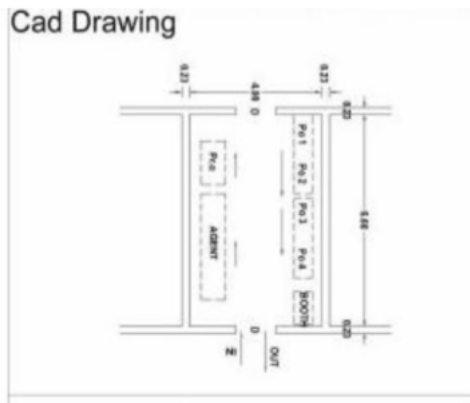

Google Map View

Polling Station Building Front View

Polling Station Front View

Cad View

Key MAP View

சட்டமன்றத் தொகுதியின் எண் மற்றும் பெயர் : 203-ஸ்ரீவில்லிபுத்தூர் பிரிவு எண் மற்றும் பெயர் 1-மம்சாபுரம் (சி.நி.ஊ), வார்டு 12 சுப்பையா தெரு