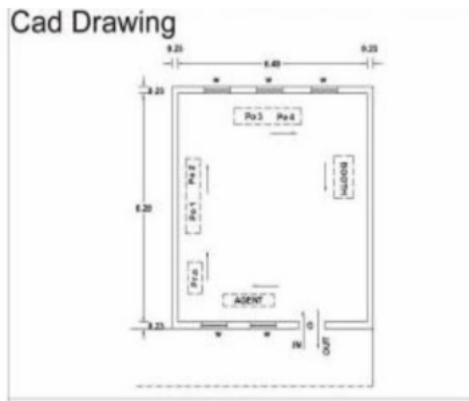

Cad View

Key MAP View