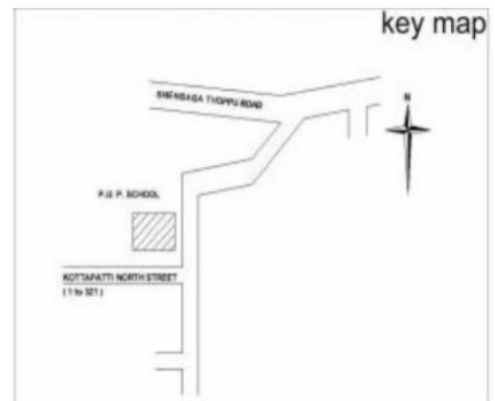

Cad View

Key MAP View