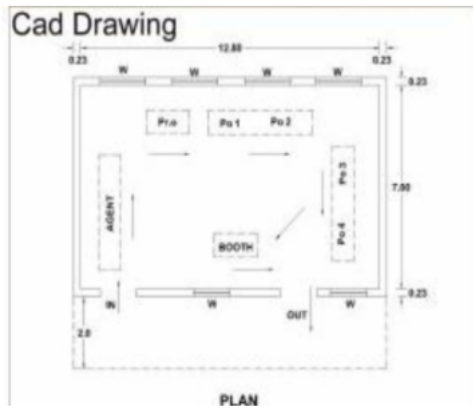

Google Map View

Polling Station Building Front View

Polling Station Front View

Cad View

Key MAP View

1 பெயர் : சீதாலட்சுமி கணவர் பெயர்: சந்திரராஜ் வீட்டு எண் : 1 வயது : 68 பாலினம் : பெண்	YXB1345156 Photo is available	2 பெயர் : முத்துகிருஷ்ணன் தந்தை பெயர்: சந்திரராஜ் வீட்டு எண் : 1 வயது : 43 பாலினம் : ஆண்	FPQ2042539 Photo is available	3 பெயர் : ஜீவன் தந்தை பெயர்: முருகன் வீட்டு எண் : 1 வயது : 21 பாலினம் : ஆண்	YXB2176113 Photo is available
4 பெயர் : மலர்விழி கணவர் பெயர்: முத்துசாமி வீட்டு எண் : 1-14 வயது : 43 பாலினம் : பெண்	YXB0969113 Photo is available	5 பெயர் : உமா மகேஸ்வரி மு தந்தை பெயர்: முத்துராமலிங்கம் ரா வீட்டு எண் : 1/16 வயது : 20 பாலினம் : பெண்	YXB2248482 Photo is available	6 பெயர் : முத்துசாமி தந்தை பெயர்: சேதுராமன் வீட்டு எண் : 1-27A வயது : 43 பாலினம் : ஆண்	FPQ3656386 Photo is available
S 7 பெயர் : அய்யர்சாமி தந்தை பெயர்: பெரியசுருப்பன் வீட்டு எண் : 1-45 வயது : 56 பாலினம் : ஆண்	FPQ2043883 Photo is available	8 பெயர் : முத்துசுஸ்வரன் தந்தை பெயர்: பிச்சையா வீட்டு எண் : 1-75 வயது : 30 பாலினம் : ஆண்	YXB0836171 Photo is available	9 பெயர் : மாரியப்பன் தந்தை பெயர்: பிச்சையா வீட்டு எண் : 1-75 வயது : 28 பாலினம் : ஆண்	YXB1073527 Photo is available
10 பெயர் : ராமேஸ்வரி கணவர் பெயர்: சேதுராமன் வீட்டு எண் : 2 வயது : 58 பாலினம் : பெண்	YXB1345164 Photo is available	11 பெயர் : கிருஷ்ணசாமி தந்தை பெயர்: சேதுராமன் வீட்டு எண் : 2 வயது : 50 பாலினம் : ஆண்	YXB1345172 Photo is available	12 பெயர் : ஜனனிசெல்வபாலா தந்தை பெயர்: அசோக்குமார் வீட்டு எண் : 2 வயது : 43 பாலினம் : பெண்	FPQ1416445 Photo is available
13 பெயர் : சந்திரசேகரன் தந்தை பெயர்: சேதுராமன் வீட்டு எண் : 2 வயது : 39 பாலினம் : ஆண்	YXB2297984 Photo is available	14 பெயர் : கனக ஜோதி கணவர் பெயர்: சந்திர சேகரன் வீட்டு எண் : 2 வயது : 34 பாலினம் : பெண்	YXB1970532 Photo is available	15 பெயர் : லதா கணவர் பெயர்: கண்ணன் வீட்டு எண் : 2-1 வயது : 52 பாலினம் : பெண்	FPQ1134188 Photo is available
16 பெயர் : ரமேஷ் தந்தை பெயர்: இருளப்பகோனார் வீட்டு எண் : 2-5 வயது : 48 பாலினம் : ஆண்	FPQ1135003 Photo is available	17 பெயர் : ஜெயசூர்யபிரகாஷ் தந்தை பெயர்: நாராயணன் வீட்டு எண் : 2/50 வயது : 21 பாலினம் : ஆண்	YXB2156339 Photo is available	18 பெயர் : கவிதா தந்தை பெயர்: மாரியப்பன் வீட்டு எண் : 2-519 வயது : 36 பாலினம் : பெண்	YXB0836452 Photo is available
19 பெயர் : காள்ஸ்வரன் தந்தை பெயர்: மாரியப்பன் வீட்டு எண் : 2-519 வயது : 33 பாலினம் : ஆண்	YXB0836528 Photo is available	20 பெயர் : சண்முகநாதன் தந்தை பெயர்: மாரியப்பன் வீட்டு எண் : 3-1 வயது : 35 பாலினம் : ஆண்	YXB0124081 Photo is available	21 பெயர் : பாக்கியலட்சுமி த தந்தை பெயர்: தனமுருகன் வீட்டு எண் : 3/1/16 வயது : 25 பாலினம் : பெண்	YXB1993518 Photo is available
22 பெயர் : மலையம்மாள் ஆ கணவர் பெயர்: ஆறுமுகம் வீட்டு எண் : 3/1/33 வயது : 65 பாலினம் : பெண்	YXB2143675 Photo is available	S 23 பெயர் : இராமலட்சுமி கணவர் பெயர்: சந்திரராஜ் வீட்டு எண் : 3/31 வயது : 34 பாலினம் : பெண்	YXB0908483 Photo is available	24 பெயர் : இராஜலட்சுமி கணவர் பெயர்: பாலசுப்பிரமணியன் வீட்டு எண் : 4 வயது : 70 பாலினம் : பெண்	YXB1345198 Photo is available
25 பெயர் : பூவழகி கணவர் பெயர்: கிருஷ்ணன் வீட்டு எண் : 4 வயது : 59 பாலினம் : பெண்	FPQ2803252 Photo is available	26 பெயர் : முத்துச்செல்வன் தந்தை பெயர்: பாலசுப்பிரமணியன் வீட்டு எண் : 4 வயது : 56 பாலினம் : ஆண்	YXB1345214 Photo is available	27 பெயர் : மலர்கொடி கணவர் பெயர்: முத்துச்செல்வன் வீட்டு எண் : 4 வயது : 53 பாலினம் : பெண்	FPQ2043511 Photo is available
28 பெயர் : சுப்புத்தாய் கணவர் பெயர்: இருளப்பன் வீட்டு எண் : 4-5 வயது : 43 பாலினம் : பெண்	YXB0523597 Photo is available	29 பெயர் : தவப்பாண்டி தந்தை பெயர்: இருளப்பன் வீட்டு எண் : 4-5-11 வயது : 29 பாலினம் : ஆண்	YXB1147388 Photo is available	30 பெயர் : கணேசன் தந்தை பெயர்: ராஜ் வீட்டு எண் : 4-8 வயது : 46 பாலினம் : ஆண்	YXB0728303 Photo is available