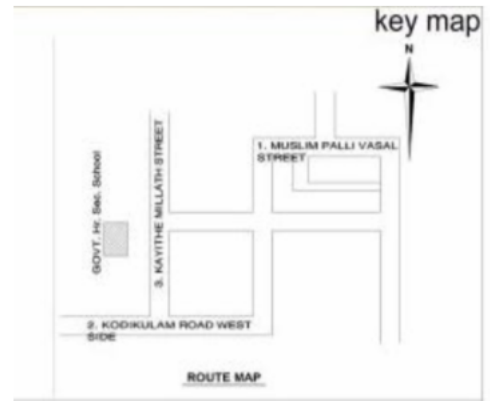

Cad View

Key MAP View