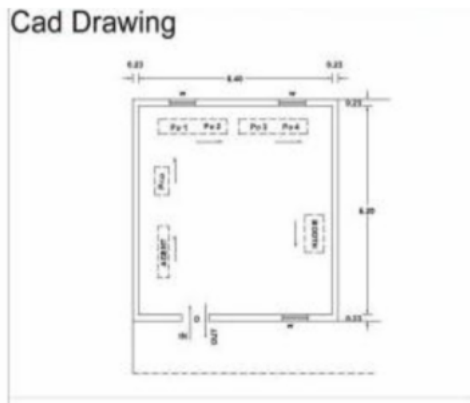

Cad View

Key MAP View