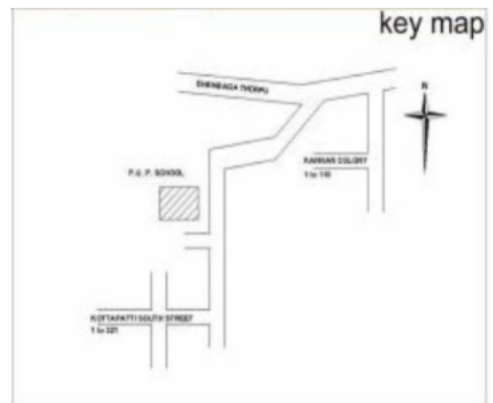

Cad View

Key MAP View