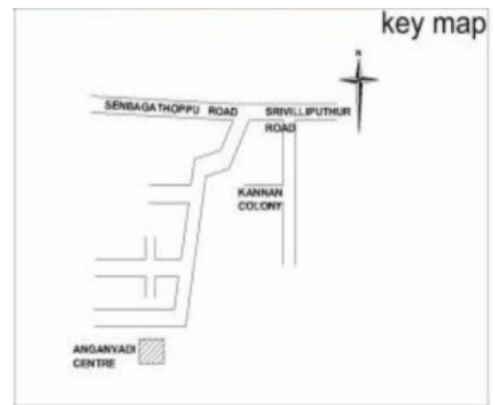

Key MAP View