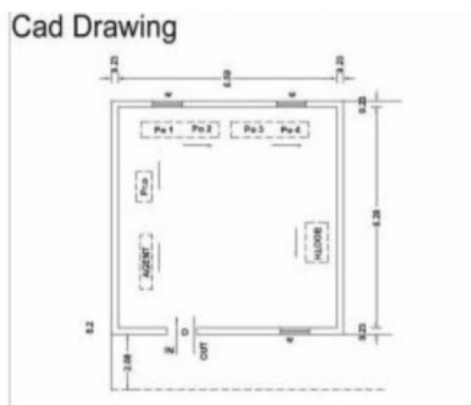

Google Map View

Polling Station Building Front View

Polling Station Front View

Cad View

Key MAP View

1 பெயர் : முனியாண்டி தந்தை பெயர்: முத்தையா வீட்டு எண் : 1 வயது : 53 பாலினம் : ஆண் Photo is available	YXB0283077	2 பெயர் : சரவணப்பாண்டி தந்தை பெயர்: மாரிமுத்து வீட்டு எண் : 1 வயது : 27 பாலினம் : ஆண் Photo is available	YXB1280288	3 பெயர் : கருப்பசாமி @ கார்த்திக் தந்தை பெயர்: ராமர் வீட்டு எண் : 1/29 வயது : 27 பாலினம் : பெண் Photo is available	YXB1216001
4 பெயர் : முனிஸ்வரன் தந்தை பெயர்: ராமர் வீட்டு எண் : 1/29 வயது : 26 பாலினம் : ஆண் Photo is available	YXB1242817	5 பெயர் : கார்த்திக் தந்தை பெயர்: சின்னசாமி வீட்டு எண் : 1-71B வயது : 48 பாலினம் : ஆண் Photo is available	YXB0053579	6 பெயர் : ஐஸ்வர்யா தந்தை பெயர்: சுப்புராஜ் வீட்டு எண் : 1/118 வயது : 25 பாலினம் : பெண் Photo is available	YXB1938232
7 பெயர் : நல்லார்மூர்த்தி தந்தை பெயர்: சின்னமுருகாண்டி வீட்டு எண் : 1-203 வயது : 46 பாலினம் : ஆண் Photo is available	FPQ3842838	8 பெயர் : சின்னபொண்ணு கணவர் பெயர்: நல்லார்மூர்த்தி வீட்டு எண் : 1-203 வயது : 43 பாலினம் : பெண் Photo is available	YXB0282491	9 பெயர் : சதீஸ் தந்தை பெயர்: கோவிந்தராஜ் வீட்டு எண் : 1/235 வயது : 26 பாலினம் : ஆண் Photo is available	YXB1242965
10 பெயர் : மாடசாமி தந்தை பெயர்: சின்னமாடசாமி வீட்டு எண் : 2 வயது : 37 பாலினம் : ஆண் Photo is available	YXB0479675	11 பெயர் : ஆனந்தன் இதரர் பெயர்: கவிதா வீட்டு எண் : 2/1 வயது : 45 பாலினம் : ஆண் Photo is available	YXB2193548	12 பெயர் : கவிதா தந்தை பெயர்: கருப்பையா வீட்டு எண் : 2-1 வயது : 37 பாலினம் : பெண் Photo is available	YXB0053538
13 பெயர் : சண்முகவள்ளி தந்தை பெயர்: கருப்பையா வீட்டு எண் : 2-1 வயது : 37 பாலினம் : பெண் Photo is available	YXB0053512	14 பெயர் : முத்தையா தந்தை பெயர்: வேலத்தேவர் வீட்டு எண் : 3 வயது : 69 பாலினம் : ஆண் Photo is available	YXB1598614	15 பெயர் : வெள்ளைத்தாய் தந்தை பெயர்: அனைத்தையாநாயுடு வீட்டு எண் : 3D வயது : 77 பாலினம் : பெண் Photo is available	YXB1598630
16 பெயர் : செல்வக்கிளி கணவர் பெயர்: ரவி வீட்டு எண் : 4 வயது : 54 பாலினம் : பெண் Photo is available	YXB1598648	17 பெயர் : மாலதி கணவர் பெயர்: செல்வக்குமார் வீட்டு எண் : 5-1F வயது : 45 பாலினம் : பெண் Photo is available	YXB0053496	18 பெயர் : கண்ணன் தந்தை பெயர்: கணபதிதேவர் வீட்டு எண் : 7 வயது : 39 பாலினம் : ஆண் Photo is available	YXB0479444
19 பெயர் : மணிகண்டபிரபு சீ தந்தை பெயர்: சீத்தாராமன் வீட்டு எண் : 8 வயது : 27 பாலினம் : ஆண் Photo is available	YXB2082352	20 பெயர் : லட்சுமி கணவர் பெயர்: செந்தில்வேல்தேவர் வீட்டு எண் : 9 வயது : 79 பாலினம் : பெண் Photo is available	YXB1598655	21 பெயர் : கற்பகம் தந்தை பெயர்: தங்கம் வீட்டு எண் : 10-1 வயது : 38 பாலினம் : பெண் Photo is available	FPQ3106432
22 பெயர் : பத்திரகாளி கணவர் பெயர்: கிருஷ்ணத்தேவர் வீட்டு எண் : 11 வயது : 71 பாலினம் : பெண் Photo is available	YXB1598663	23 பெயர் : மீனா தந்தை பெயர்: ராமையாபிள்ளை வீட்டு எண் : 14 வயது : 61 பாலினம் : பெண் Photo is available	YXB1598671	24 பெயர் : ராமலிங்கம் தந்தை பெயர்: தங்கவேல் வீட்டு எண் : 14-1 வயது : 39 பாலினம் : ஆண் Photo is available	YXB0479626
25 பெயர் : தங்கப்பாண்டி தந்தை பெயர்: முருகன் வீட்டு எண் : 14-1 வயது : 34 பாலினம் : ஆண் Photo is available	YXB0479634	26 பெயர் : பாப்பாத்தி கணவர் பெயர்: நரசிம்மன் வீட்டு எண் : 16 வயது : 64 பாலினம் : பெண் Photo is available	YXB1598689	27 பெயர் : பாலாஜி தந்தை பெயர்: நாரசிம்மன் வீட்டு எண் : 16 வயது : 39 பாலினம் : ஆண் Photo is available	FPQ3107158
28 பெயர் : பரமசிவம் தந்தை பெயர்: கணபதிதேவர் வீட்டு எண் : 17 வயது : 42 பாலினம் : ஆண் Photo is available	FPQ3842655	29 பெயர் : முனியம்மாள் கணவர் பெயர்: மாரியப்பன் வீட்டு எண் : 17A வயது : 51 பாலினம் : பெண் Photo is available	YXB1598697	30 பெயர் : கூடலிங்கம் தந்தை பெயர்: பெருமாள்தேவர் வீட்டு எண் : 18 வயது : 60 பாலினம் : ஆண் Photo is available	FPQ2345387