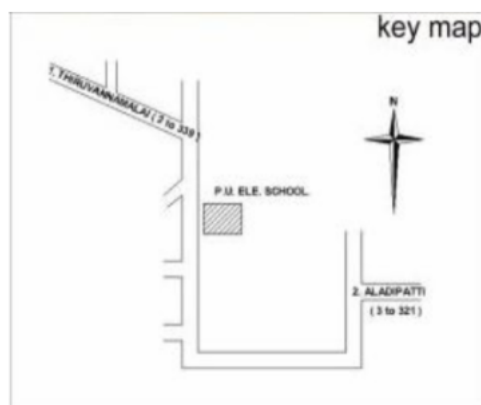

Key MAP View