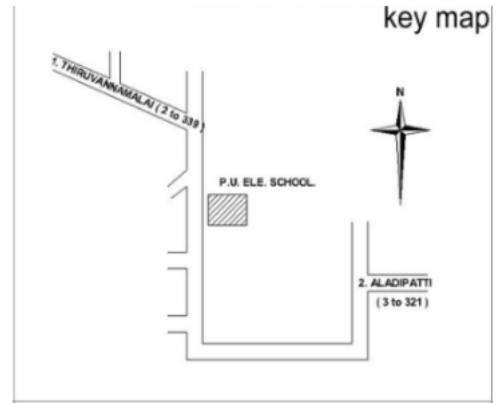

வாக்காளர் பதிவு அலுவலரின்  
கையொப்பம்

Nazri Naksha

Google Map View

Polling Station Building Front View

Polling Station Front View

Cad View

Key MAP View

|                                                                                                                                     |            |                                                                                                                                      |            |                                                                                                                                    |            |
|-------------------------------------------------------------------------------------------------------------------------------------|------------|--------------------------------------------------------------------------------------------------------------------------------------|------------|------------------------------------------------------------------------------------------------------------------------------------|------------|
| 1<br>பெயர் : சரஸ்வதி கா<br>தந்தை பெயர்: காளீஸ்வரன்<br>வீட்டு எண் : 1/4<br>வயது : 24 பாலினம் : பெண்<br>Photo is available            | YXB1992569 | 2<br>பெயர் : தயாளன்<br>தந்தை பெயர்: காளீஸ்வரன்<br>வீட்டு எண் : 1/4<br>வயது : 23 பாலினம் : ஆண்<br>Photo is available                  | YXB2010080 | 3<br>பெயர் : பாண்டிச்செல்வி<br>தந்தை பெயர்: பன்னீர் செல்வம்<br>வீட்டு எண் : 1-55<br>வயது : 27 பாலினம் : பெண்<br>Photo is available | YXB1166412 |
| 4<br>பெயர் : ரவி<br>தந்தை பெயர்: இராஜா<br>வீட்டு எண் : 1-170<br>வயது : 54 பாலினம் : ஆண்<br>Photo is available                       | YXB0899781 | 5<br>பெயர் : சாந்தி<br>கணவர் பெயர்: ரவி<br>வீட்டு எண் : 1-170<br>வயது : 50 பாலினம் : பெண்<br>Photo is available                      | YXB0899294 | 6<br>பெயர் : சரவணக்குமார்<br>தந்தை பெயர்: ரவி<br>வீட்டு எண் : 1-170<br>வயது : 32 பாலினம் : ஆண்<br>Photo is available               | YXB0900316 |
| 7<br>பெயர் : மீனாட்சிசுந்தரம் ம<br>தந்தை பெயர்: மணிமுத்து ரா<br>வீட்டு எண் : 1-206<br>வயது : 56 பாலினம் : ஆண்<br>Photo is available | YXB0778225 | # 8<br>பெயர் : ஜெயமன்மதா மீ<br>கணவர் பெயர்: மீனாட்சிசுந்தரம்<br>வீட்டு எண் : 1-206<br>வயது : 49 பாலினம் : பெண்<br>Photo is available | YXB0778274 | 9<br>பெயர் : சுந்தராஜ்<br>தந்தை பெயர்: கருப்பையா<br>வீட்டு எண் : 1-216<br>வயது : 61 பாலினம் : ஆண்<br>Photo is available            | YXB0053991 |
| 10<br>பெயர் : மகாலட்சுமி<br>தந்தை பெயர்: செல்வராஜ்<br>வீட்டு எண் : 1-264<br>வயது : 27 பாலினம் : பெண்<br>Photo is available          | YXB1166404 | 11<br>பெயர் : சிவசுப்ரமணியம்<br>தந்தை பெயர்: மாட்சாமி<br>வீட்டு எண் : 1/510<br>வயது : 48 பாலினம் : ஆண்<br>Photo is available         | YXB0318352 | 12<br>பெயர் : ஜெயசித்ரா<br>கணவர் பெயர்: சிவசுப்ரமணியம்<br>வீட்டு எண் : 1/510<br>வயது : 44 பாலினம் : பெண்<br>Photo is available     | YXB0318949 |
| 13<br>பெயர் : ரவி சங்கர்<br>தந்தை பெயர்: சிவசுப்பிரமணி<br>வீட்டு எண் : 1/510<br>வயது : 20 பாலினம் : ஆண்<br>Photo is available       | YXB2225613 | 14<br>பெயர் : காளீஸ்வரி<br>கணவர் பெயர்: இராமர்<br>வீட்டு எண் : 2-6<br>வயது : 46 பாலினம் : பெண்<br>Photo is available                 | YXB0053298 | 15<br>பெயர் : கிரேஸ்ஜோதி<br>கணவர் பெயர்: பிலிப் ஆல்வின்<br>வீட்டு எண் : 2-161<br>வயது : 36 பாலினம் : பெண்<br>Photo is available    | YXB0900027 |
| 16<br>பெயர் : மகேந்திரன்<br>தந்தை பெயர்: கணேசன்<br>வீட்டு எண் : 2-183<br>வயது : 36 பாலினம் : ஆண்<br>Photo is available              | YXB0900258 | 17<br>பெயர் : பாண்டியன்<br>தந்தை பெயர்: கணேசன்<br>வீட்டு எண் : 2-183<br>வயது : 35 பாலினம் : ஆண்<br>Photo is available                | YXB0900068 | 18<br>பெயர் : பிரேமலதா<br>கணவர் பெயர்: மகேந்திரன்<br>வீட்டு எண் : 2-183<br>வயது : 35 பாலினம் : பெண்<br>Photo is available          | YXB0900035 |
| 19<br>பெயர் : சாந்தி<br>கணவர் பெயர்: முத்துக்குமார்<br>வீட்டு எண் : 2-229<br>வயது : 51 பாலினம் : பெண்<br>Photo is available         | YXB0899690 | 20<br>பெயர் : பவுன்ராஜ்<br>தந்தை பெயர்: மார்த்தாண்ட நாதர்<br>வீட்டு எண் : 2-240<br>வயது : 48 பாலினம் : ஆண்<br>Photo is available     | YXB0903468 | 21<br>பெயர் : சாந்தி<br>கணவர் பெயர்: பவுன்ராஜ்<br>வீட்டு எண் : 2-240<br>வயது : 45 பாலினம் : பெண்<br>Photo is available             | YXB0903476 |
| 22<br>பெயர் : செல்வக்குமரன்<br>தந்தை பெயர்: சிவசாமி<br>வீட்டு எண் : 2-367<br>வயது : 47 பாலினம் : ஆண்<br>Photo is available          | YXB0900241 | 23<br>பெயர் : சகுந்தலா<br>கணவர் பெயர்: செல்வக்குமரன்<br>வீட்டு எண் : 2-367<br>வயது : 46 பாலினம் : பெண்<br>Photo is available         | YXB0900225 | 24<br>பெயர் : ஏமராஜன்<br>தந்தை பெயர்: வன்னியராஜ்<br>வீட்டு எண் : 2-372<br>வயது : 46 பாலினம் : ஆண்<br>Photo is available            | YXB0514018 |
| 25<br>பெயர் : செல்வலட்சுமி<br>கணவர் பெயர்: ஏமராஜன்<br>வீட்டு எண் : 2-372<br>வயது : 40 பாலினம் : பெண்<br>Photo is available          | YXB0514000 | 26<br>பெயர் : கிருஷ்ணம்மாள்<br>கணவர் பெயர்: நல்லமுத்து<br>வீட்டு எண் : 3<br>வயது : 71 பாலினம் : பெண்<br>Photo is available           | YXB1600626 | 27<br>பெயர் : முத்துப்பாண்டி<br>தந்தை பெயர்: முத்துராமன்<br>வீட்டு எண் : 3<br>வயது : 51 பாலினம் : ஆண்<br>Photo is available        | FPQ2344620 |
| 28<br>பெயர் : முனியம்மாள்<br>கணவர் பெயர்: முத்துப்பாண்டி<br>வீட்டு எண் : 3<br>வயது : 49 பாலினம் : பெண்<br>Photo is available        | FPQ3728789 | 29<br>பெயர் : பாண்டீஸ்வரி<br>கணவர் பெயர்: சங்கிலிகுமார்<br>வீட்டு எண் : 3/1<br>வயது : 27 பாலினம் : பெண்<br>Photo is available        | YXB1991108 | 30<br>பெயர் : நியாதேவி<br>தந்தை பெயர்: முத்துப்பாண்டி<br>வீட்டு எண் : 3/1<br>வயது : 25 பாலினம் : பெண்<br>Photo is available        | YXB1991090 |