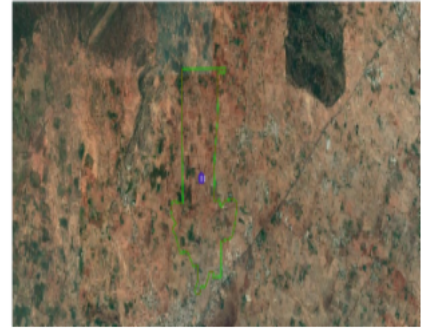

Google Map View