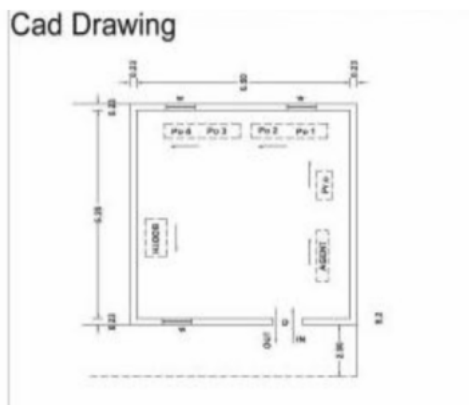

Google Map View

Polling Station Building Front View

Polling Station Front View

Cad View

Key MAP View

1 பெயர் : பிரியதர்ஷினி தந்தை பெயர்: ஜீவமணி வீட்டு எண் : 1 வயது : 30 பாலினம் : பெண்	YXB1047471 Photo is available	2 பெயர் : பவுல்ராஜ் தந்தை பெயர்: மரியஅந்தோணி வீட்டு எண் : 1-15B வயது : 51 பாலினம் : ஆண்	YXB0568287 Photo is available	3 பெயர் : தங்கமாரி கணவர் பெயர்: நைனார் வீட்டு எண் : 1-75 வயது : 38 பாலினம் : பெண்	YXB0568345 Photo is available
4 பெயர் : ஜெனித் பாத்திமா தந்தை பெயர்: அந்தோணிராஜ் வீட்டு எண் : 1-99 வயது : 32 பாலினம் : பெண்	YXB1109784 Photo is available	#2 5 பெயர் : மரிய டீனா ஞான ஜெப ஆ தாயின் பெயர்: எஸ்தர் மேரி மை வீட்டு எண் : 1/117 வயது : 20 பாலினம் : பெண்	YXB2258366 Photo is available	6 பெயர் : ராமலட்சுமி தந்தை பெயர்: பாலமுருகன் வீட்டு எண் : 1/126 வயது : 22 பாலினம் : பெண்	YXB2162832 Photo is available
7 பெயர் : ரஜஜிவா தந்தை பெயர்: ஜீவமணி வீட்டு எண் : 1-127 வயது : 28 பாலினம் : பெண்	YXB1047372 Photo is available	# 8 பெயர் : கிறிஸ்டி கோபிகா ப தந்தை பெயர்: பழனி செல்வம் மா வீட்டு எண் : 1/153ஏ வயது : 19 பாலினம் : பெண்	YXB2351856 Photo is available	9 பெயர் : பாலன் தந்தை பெயர்: பிரான்சிஸ் வீட்டு எண் : 1/164 வயது : 27 பாலினம் : ஆண்	YXB2050284 Photo is available
10 பெயர் : சாராள் தந்தை பெயர்: பிரான்சிஸ் வீட்டு எண் : 1/164 வயது : 26 பாலினம் : பெண்	YXB2050292 Photo is available	11 பெயர் : காளீஸ்வரி தந்தை பெயர்: கூடலிங்கம் வீட்டு எண் : 1-166 வயது : 31 பாலினம் : பெண்	YXB0778662 Photo is available	12 பெயர் : விங்கம்மாள் கணவர் பெயர்: இருளப்பன் வீட்டு எண் : 1-173 வயது : 41 பாலினம் : பெண்	YXB0388645 Photo is available
13 பெயர் : ராஜா தந்தை பெயர்: ராசு வீட்டு எண் : 1/176 வயது : 27 பாலினம் : ஆண்	YXB2181162 Photo is available	14 பெயர் : காளீஸ்வரி கணவர் பெயர்: உக்கிரகுணசேகர் பாண்டியன் வீட்டு எண் : 1-211 வயது : 35 பாலினம் : பெண்	YXB0899146 Photo is available	15 பெயர் : ரமேஷ்கண்ணன் தந்தை பெயர்: சோலை செட்டியார் வீட்டு எண் : 1-235 வயது : 48 பாலினம் : ஆண்	YXB0676809 Photo is available
16 பெயர் : சங்கீதா கணவர் பெயர்: கிருபாகரன் வீட்டு எண் : 2-19 வயது : 33 பாலினம் : பெண்	YXB0935130 Photo is available	17 பெயர் : அபிஷா தந்தை பெயர்: அந்தோணி வீட்டு எண் : 2/52சி வயது : 31 பாலினம் : பெண்	YXB0899039 Photo is available	18 பெயர் : வினித்குமார் தந்தை பெயர்: பெருமாள் வீட்டு எண் : 2/68 வயது : 26 பாலினம் : ஆண்	YXB2010544 Photo is available
19 பெயர் : ராமலட்சுமி கணவர் பெயர்: நாகராஜ் வீட்டு எண் : 2-76 வயது : 55 பாலினம் : பெண்	YXB0898718 Photo is available	20 பெயர் : நாகராஜ் தந்தை பெயர்: குருசாமி வீட்டு எண் : 2-76 வயது : 54 பாலினம் : ஆண்	YXB0778647 Photo is available	21 பெயர் : சைமன் தந்தை பெயர்: வின்சென்ட் வீட்டு எண் : 2-84 வயது : 35 பாலினம் : ஆண்	YXB0899195 Photo is available
22 பெயர் : மாரியப்பன் தந்தை பெயர்: ஆனந்தராஜ் வீட்டு எண் : 2/126 வயது : 27 பாலினம் : ஆண்	YXB1242247 Photo is available	23 பெயர் : ராபின் தந்தை பெயர்: செங்கோல்ராயர் வீட்டு எண் : 2-155A வயது : 32 பாலினம் : ஆண்	YXB0677005 Photo is available	24 பெயர் : அந்தோணிராஜ் தந்தை பெயர்: தாஸ் வீட்டு எண் : 2-161 வயது : 53 பாலினம் : ஆண்	YXB0514042 Photo is available
25 பெயர் : சகாயசங்கீதராணி தந்தை பெயர்: பிரான்சிஸ் வீட்டு எண் : 2-162 வயது : 30 பாலினம் : பெண்	YXB0779017 Photo is available	26 பெயர் : ஜெலஜ்ஜினாள் தந்தை பெயர்: அந்தோணிராஜ் வீட்டு எண் : 2-163 வயது : 31 பாலினம் : பெண்	YXB1109776 Photo is available	27 பெயர் : போஆனர்கேஸ் அ தந்தை பெயர்: அந்தோணிராஜ் மி வீட்டு எண் : 2/163 வயது : 26 பாலினம் : ஆண்	YXB2179299 Photo is available
28 பெயர் : காமாட்சிநாதன் தந்தை பெயர்: சந்தானம் வீட்டு எண் : 2-168 வயது : 42 பாலினம் : ஆண்	YXB0436311 Photo is available	29 பெயர் : நிவேதா தந்தை பெயர்: லாரன்ஸ் வீட்டு எண் : 2-173 வயது : 33 பாலினம் : பெண்	YXB0568485 Photo is available	30 பெயர் : தேன்மொழி சா கணவர் பெயர்: அந்தோணி சைமன் ராஜ் வீட்டு எண் : 2/184 வயது : 35 பாலினம் : பெண்	YXB2017697 Photo is available