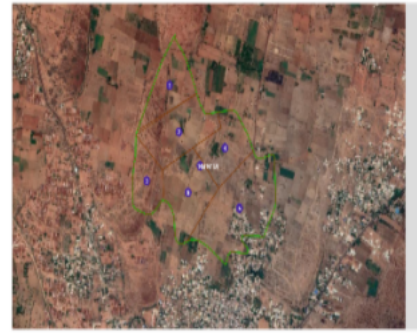

Google Map View