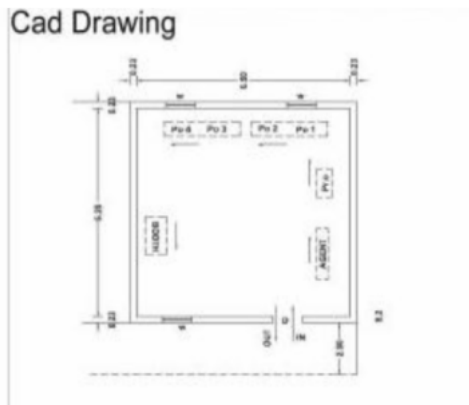

Google Map View

Polling Station Building Front View

Polling Station Front View

Cad View

Key MAP View

1 பெயர் : மாரிமுத்து தந்தை பெயர் : சேர் வாரன் வீட்டு எண் : 1/1 வயது : 35 பாலினம் : ஆண்	YXB1242403 Photo is available	2 பெயர் : சண்முகலட்சுமி தந்தை பெயர் : மாரியப்பன் வீட்டு எண் : 1/30 வயது : 27 பாலினம் : பெண்	YXB2170736 Photo is available	3 பெயர் : கருப்பசாமி தந்தை பெயர் : மாரியப்பன் வீட்டு எண் : 1/30 வயது : 23 பாலினம் : ஆண்	YXB2170702 Photo is available
4 பெயர் : பேச்சிமுத்து தந்தை பெயர் : பாண்டியன் வீட்டு எண் : 2-115 வயது : 38 பாலினம் : ஆண்	YXB0388371 Photo is available	5 பெயர் : மாட்சாமி தந்தை பெயர் : கிருஷ்ணன் வீட்டு எண் : 2-241 வயது : 32 பாலினம் : ஆண்	YXB1109735 Photo is available	6 பெயர் : குணசேகரன் தந்தை பெயர் : கிருஷ்ணன் வீட்டு எண் : 2-241B வயது : 29 பாலினம் : ஆண்	YXB1047430 Photo is available
7 பெயர் : சரவணன் தந்தை பெயர் : ரவி வீட்டு எண் : 2-244 வயது : 31 பாலினம் : ஆண்	YXB0627711 Photo is available	8 பெயர் : காளியம்மாள் தந்தை பெயர் : மாட்சாமி வீட்டு எண் : 2-246 வயது : 40 பாலினம் : பெண்	YXB0053835 Photo is available	9 பெயர் : முனியாண்டி தந்தை பெயர் : மாட்சாமி வீட்டு எண் : 2/246 வயது : 31 பாலினம் : ஆண்	YXB2170686 Photo is available
10 பெயர் : பட்டத்தூராஜா தந்தை பெயர் : மாட்சாமி வீட்டு எண் : 2/248 வயது : 43 பாலினம் : ஆண்	FPQ2345767 Photo is available	11 பெயர் : கவிதா ப கணவர் பெயர் : பட்டத்தூராஜா வீட்டு எண் : 2/248 வயது : 36 பாலினம் : பெண்	YXB2332104 Photo is available	12 பெயர் : முனியாண்டி தந்தை பெயர் : மாட்சாமி வீட்டு எண் : 2-248 வயது : 33 பாலினம் : ஆண்	YXB0995415 Photo is available
13 பெயர் : முனிராஜ் தந்தை பெயர் : கோவிந்தராஜ் வீட்டு எண் : 2/249 வயது : 24 பாலினம் : ஆண்	YXB2170793 Photo is available	14 பெயர் : சூமதி கணவர் பெயர் : கருப்பசாமி வீட்டு எண் : 2-251 வயது : 41 பாலினம் : பெண்	YXB0053892 Photo is available	15 பெயர் : வசந்தி கணவர் பெயர் : மாரியப்பன் வீட்டு எண் : 2-251 வயது : 41 பாலினம் : பெண்	YXB0053918 Photo is available
16 பெயர் : சண்முகம் தந்தை பெயர் : கருப்பன் வீட்டு எண் : 2/257 வயது : 58 பாலினம் : பெண்	YXB1242270 Photo is available	17 பெயர் : காளிராஜ் தந்தை பெயர் : மாட்சாமி வீட்டு எண் : 2-362 வயது : 30 பாலினம் : ஆண்	YXB0778654 Photo is available	18 பெயர் : வைரமுத்து தந்தை பெயர் : மாட்சாமி வீட்டு எண் : 2/362 வயது : 28 பாலினம் : ஆண்	YXB1940949 Photo is available
19 பெயர் : அர்ஜீன் தந்தை பெயர் : பழனிச்சாமி வீட்டு எண் : 4B வயது : 30 பாலினம் : ஆண்	YXB0898668 Photo is available	S 20 பெயர் : சந்திரா கணவர் பெயர் : மருதை வீட்டு எண் : 5-69 வயது : 61 பாலினம் : பெண்	YXB0479824 Photo is available	21 பெயர் : ஜெயாராணி தந்தை பெயர் : மருதை வீட்டு எண் : 5-69 வயது : 39 பாலினம் : பெண்	YXB0479816 Photo is available
22 பெயர் : திருப்பதி தந்தை பெயர் : காளியப்பன் வீட்டு எண் : 14-1 வயது : 30 பாலினம் : ஆண்	YXB0676916 Photo is available	23 பெயர் : நந்தினி தந்தை பெயர் : பாலு வீட்டு எண் : 14/1 வயது : 29 பாலினம் : பெண்	ULS1076272 Photo is available	24 பெயர் : மாரியம்மாள் தந்தை பெயர் : காளியப்பன் வீட்டு எண் : 14/1 வயது : 24 பாலினம் : பெண்	YXB1940881 Photo is available
25 பெயர் : பாக்கியலட்சுமி கணவர் பெயர் : முனிஷ்வரன் வீட்டு எண் : 14 என் பி எஸ் காலனி வயது : 26 பாலினம் : பெண்	YXB2082030 Photo is available	26 பெயர் : நடராஜன் தந்தை பெயர் : கோவிந்தராஜன் வீட்டு எண் : 15/1 வயது : 28 பாலினம் : ஆண்	YXB2050201 Photo is available	27 பெயர் : காளீஸ்வரி தந்தை பெயர் : முருகன் வீட்டு எண் : 15/1 வயது : 25 பாலினம் : பெண்	YXB1940907 Photo is available
28 பெயர் : காளியம்மாள் கணவர் பெயர் : முத்தையா வீட்டு எண் : 20-1 வயது : 60 பாலினம் : பெண்	YXB0053876 Photo is available	29 பெயர் : விஜயலட்சுமி கணவர் பெயர் : தங்கமுனியாண்டி வீட்டு எண் : 21 வயது : 21 பாலினம் : பெண்	YXB2187540 Photo is available	30 பெயர் : தனலட்சுமி பெ தந்தை பெயர் : பெருமாள் வீட்டு எண் : 21 வயது : 20 பாலினம் : பெண்	YXB2326239 Photo is available