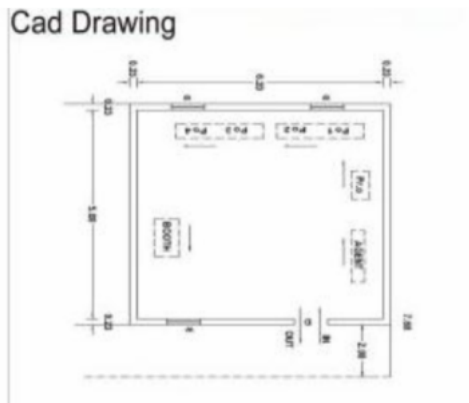

Google Map View

Polling Station Building Front View

Polling Station Front View

Cad View

Key MAP View

1 பெயர் : சின்னேபேச்சி கணவர் பெயர் : செவனு வீட்டு எண் : 0 வயது : 62 பாலினம் : பெண் Photo is available	YXB1955731	2 பெயர் : இருளப்பன் தந்தை பெயர் : மாரியப்பன் வீட்டு எண் : 1 வயது : 46 பாலினம் : ஆண் Photo is available	FPQ2424547	3 பெயர் : கனகராஜ் தந்தை பெயர் : மாரியப்பன் வீட்டு எண் : 1 வயது : 45 பாலினம் : ஆண் Photo is available	FPQ2425700
4 பெயர் : பெருமாள் தந்தை பெயர் : குருசாமி வீட்டு எண் : 2 வயது : 64 பாலினம் : ஆண் Photo is available	FPQ3843182	5 பெயர் : பூவாலநாச்சியார் கணவர் பெயர் : பெருமாள் வீட்டு எண் : 2 வயது : 58 பாலினம் : பெண் Photo is available	FPQ1188176	6 பெயர் : சுந்தர்ராஜ் தந்தை பெயர் : அடைகலம் வீட்டு எண் : 2 வயது : 44 பாலினம் : ஆண் Photo is available	FPQ2424307
7 பெயர் : பாண்டேஸ்வரன் தந்தை பெயர் : மாரிமுத்து வீட்டு எண் : 2/4 வயது : 40 பாலினம் : ஆண் Photo is available	YXB1955871	8 பெயர் : வசிதா கணவர் பெயர் : பாண்டேஸ்வரன் வீட்டு எண் : 2-4 வயது : 36 பாலினம் : பெண் Photo is available	YXB0898346	9 பெயர் : ராஜ்குமார் தந்தை பெயர் : ரகுநாதன் வீட்டு எண் : 2/32 வயது : 30 பாலினம் : ஆண் Photo is available	YXB1166826
10 பெயர் : மகாலிங்கம் தந்தை பெயர் : லட்சுமணன் வீட்டு எண் : 3 வயது : 63 பாலினம் : ஆண் Photo is available	YXB1611573	11 பெயர் : கருப்பாயி கணவர் பெயர் : மகாலிங்கம் வீட்டு எண் : 3 வயது : 53 பாலினம் : பெண் Photo is available	YXB1611581	12 பெயர் : பொன்னுசாமி தந்தை பெயர் : பால்சாமி வீட்டு எண் : 3 வயது : 50 பாலினம் : ஆண் Photo is available	FPQ2423804
13 பெயர் : முத்துமாறன் தந்தை பெயர் : வடிவேல் வீட்டு எண் : 3/3 வயது : 27 பாலினம் : ஆண் Photo is available	YXB1261692	14 பெயர் : தங்கக்குமார் பா தந்தை பெயர் : பாலமுருகன் வீட்டு எண் : 3ஏ வயது : 25 பாலினம் : ஆண் Photo is available	YXB1241884	15 பெயர் : ராஜசுலோக்சனா கணவர் பெயர் : தங்கக் குமார் வீட்டு எண் : 3/ஏ வயது : 24 பாலினம் : பெண் Photo is available	YXB2210110
16 பெயர் : கொசல்யாதேவி தந்தை பெயர் : பாலமுருகன் வீட்டு எண் : 3ஏ/6 வயது : 23 பாலினம் : பெண் Photo is available	YXB2266955	17 பெயர் : சீனியம்மாள் கணவர் பெயர் : மாரிமுத்து வீட்டு எண் : 4/1 வயது : 51 பாலினம் : பெண் Photo is available	YXB1242023	18 பெயர் : கண்ணன் தந்தை பெயர் : கருப்பசாமி வீட்டு எண் : 4/23 வயது : 33 பாலினம் : ஆண் Photo is available	YXB1241819
19 பெயர் : ஹரிகனா தந்தை பெயர் : கருப்பசாமி வீட்டு எண் : 4/23 வயது : 28 பாலினம் : பெண் Photo is available	YXB1214022	20 பெயர் : முனீஸ்வரி தந்தை பெயர் : வைரவன் வீட்டு எண் : 4/31 வயது : 24 பாலினம் : பெண் Photo is available	YXB2160877	21 பெயர் : பாலமுருகன் தந்தை பெயர் : லட்சுமணன் வீட்டு எண் : 5 வயது : 46 பாலினம் : ஆண் Photo is available	FPQ2424513
22 பெயர் : உடையாள் கணவர் பெயர் : பாலமுருகன் வீட்டு எண் : 5 வயது : 43 பாலினம் : பெண் Photo is available	FPQ2424521	23 பெயர் : போதும்பொன்னு தந்தை பெயர் : கிருஷ்ணன் வீட்டு எண் : 5 வயது : 42 பாலினம் : ஆண் Photo is available	FPQ2422848	24 பெயர் : ராஜேந்திரன் தந்தை பெயர் : லட்சுமணன் வீட்டு எண் : 5 வயது : 42 பாலினம் : ஆண் Photo is available	FPQ3843190
25 பெயர் : வேல்முருகன் தந்தை பெயர் : செல்வராஜ் வீட்டு எண் : 5/2 வயது : 26 பாலினம் : ஆண் Photo is available	YXB1261718	26 பெயர் : பாலாஜி தந்தை பெயர் : சேகர் வீட்டு எண் : 5/2A வயது : 25 பாலினம் : ஆண் Photo is available	YXB1241926	27 பெயர் : தங்கராஜ் தந்தை பெயர் : மகாலிங்கம் வீட்டு எண் : 5/4 வயது : 32 பாலினம் : ஆண் Photo is available	YXB1167105
28 பெயர் : ராஜலட்சுமி கணவர் பெயர் : ராஜேந்திரன் வீட்டு எண் : 5-5A வயது : 38 பாலினம் : பெண் Photo is available	YXB0054791	29 பெயர் : முருகேசன் தந்தை பெயர் : வீரப்பன் வீட்டு எண் : 5-13 வயது : 53 பாலினம் : ஆண் Photo is available	YXB1611607	30 பெயர் : பசுபதி கணவர் பெயர் : பொன்னுச்சாமி வீட்டு எண் : 6 வயது : 50 பாலினம் : பெண் Photo is available	FPQ1188499